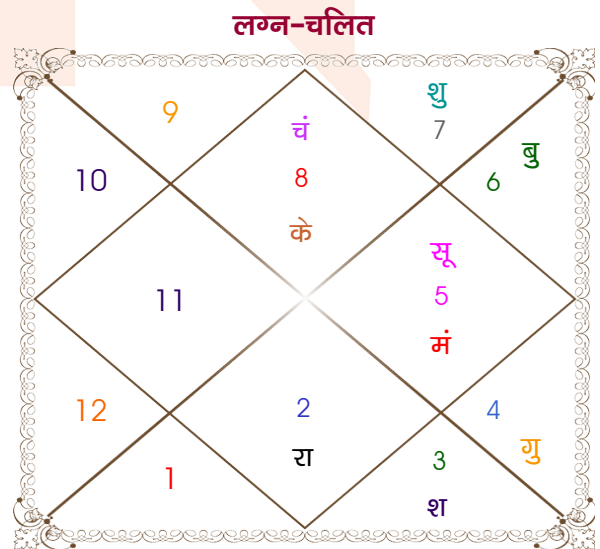

Mr.

Ms.

Model: Web-FreeMatching

Order No: 121637004

पुल्लिंग :	लिंग	: स्त्रीलिंग
14/09/2000 :	जन्म तिथि	: 12/09/2002
गुरुवार :	दिन	: गुरुवार
घंटे 07:15:00 :	जन्म समय	: 12:20:00 घंटे
घटी 03:00:35 :	जन्म समय(घटी)	: 15:45:55 घटी
India :	देश	: India
Hathras :	स्थान	: Hathras
27:36:00 उत्तर :	अक्षांश	: 27:36:00 उत्तर
78:02:00 पूर्व :	रेखांश	: 78:02:00 पूर्व
82:30:00 पूर्व :	मध्य रेखांश	: 82:30:00 पूर्व
घंटे -00:17:52 :	स्थानिक संस्कार	: -00:17:52 घंटे
घंटे 00:00:00 :	ग्रीष्म संस्कार	: 00:00:00 घंटे
06:02:45 :	सूर्योदय	: 06:01:37
18:23:29 :	सूर्यास्त	: 18:26:22
23:51:45 :	चित्रपक्षीय अयनांश	: 23:53:25

<b>विंशोत्तरी</b>		<b>अंश</b>	<b>राशि</b>	<b>ग्रह</b>	<b>राशि</b>	<b>अंश</b>	<b>विंशोत्तरी</b>	
<b>गुरु 3वर्ष 2मा 4दि</b>		12:54:53	कन्या	लग्न	वृश्चि	17:04:29	<b>शनि 14वर्ष 1मा 18दि</b>	
<b>बुध</b>		27:41:21	सिंह	सूर्य	सिंह	25:27:23	<b>बुध</b>	
<b>19/11/2022</b>		00:41:01	मीन	चंद्र	वृश्चि	06:44:54	<b>30/10/2016</b>	
<b>19/11/2039</b>		04:16:51	सिंह	मंगल	सिंह	14:48:39	<b>31/10/2033</b>	
बुध	17/04/2025	15:54:33	कन्या	बुध	कन्या	19:01:53	बुध	29/03/2019
केतु	14/04/2026	16:58:30	वृष	गुरु	कर्क	14:51:12	केतु	25/03/2020
शुक्र	12/02/2029	23:12:27	कन्या	शुक्र	तुला	09:20:28	शुक्र	24/01/2023
सूर्य	19/12/2029	07:06:50	वृष	व शनि	मिथु	04:25:09	सूर्य	30/11/2023
चन्द्र	21/05/2031	29:08:25	मिथु	व राहु	व वृष	18:43:33	चन्द्र	01/05/2025
मंगल	17/05/2032	29:08:25	धनु	व केतु	व वृश्चि	18:43:33	मंगल	28/04/2026
राहु	04/12/2034	23:44:14	मक	व हर्ष	व कुंभ	02:04:17	राहु	15/11/2028
गुरु	11/03/2037	10:11:29	मक	व नेप	व मक	14:41:15	गुरु	20/02/2031
शनि	19/11/2039	16:27:02	वृश्चि	प्लूटो	व वृश्चि	21:05:18	शनि	31/10/2033

## अष्टकूट गुण सारिणी

कूट	वर	कन्या	अंक	प्राप्त	दोष	क्षेत्र
वर्ण	विप्र	विप्र	1	1.00	--	जातीय कर्म
वश्य	जलचर	कीटक	2	1.00	--	स्वभाव
तारा	अतिमित्र	सम्पत	3	3.00	--	भाग्य
योनि	सिंह	मृग	4	1.00	--	यौन विचार
मैत्री	गुरु	मंगल	5	5.00	--	आपसी सम्बन्ध
गण	मनुष्य	देव	6	5.00	--	सामाजिकता
भकूट	मीन	वृश्चिक	7	0.00	हाँ	जीवन शैली
नाड़ी	आद्य	मध्य	8	8.00	--	स्वास्थ्य/संतान
कुल :			36	24.00		