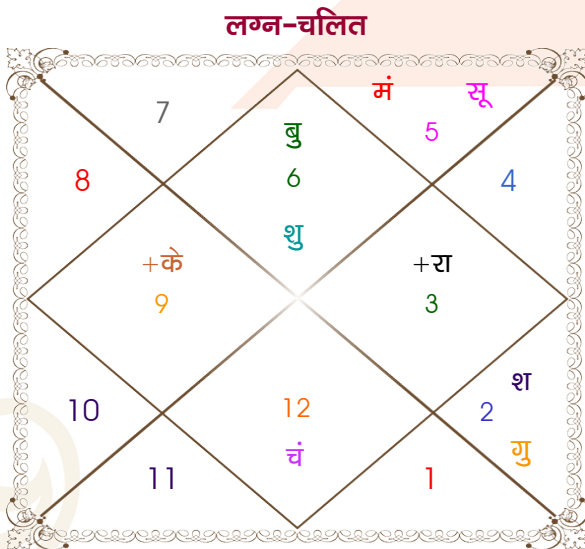

Mr.

Ms.

Model: Web-FreeMatching

Order No: 121637004

पुल्लिंग :	लिंग	: स्त्रीलिंग
14/09/2000 :	जन्म तिथि	: 12/09/2002
गुरुवार :	दिन	: गुरुवार
घंटे 07:15:00 :	जन्म समय	: 12:20:00 घंटे
घटी 03:00:35 :	जन्म समय(घटी)	: 15:45:55 घटी
India :	देश	: India
Hathras :	स्थान	: Hathras
27:36:00 उत्तर :	अक्षांश	: 27:36:00 उत्तर
78:02:00 पूर्व :	रेखांश	: 78:02:00 पूर्व
82:30:00 पूर्व :	मध्य रेखांश	: 82:30:00 पूर्व
घंटे -00:17:52 :	स्थानिक संस्कार	: -00:17:52 घंटे
घंटे 00:00:00 :	ग्रीष्म संस्कार	: 00:00:00 घंटे
06:02:45 :	सूर्योदय	: 06:01:37
18:23:29 :	सूर्यास्त	: 18:26:22
23:51:45 :	चित्रपक्षीय अयनांश	: 23:53:25

<b>विंशोत्तरी</b>		<b>अंश</b>	<b>राशि</b>	<b>ग्रह</b>	<b>राशि</b>	<b>अंश</b>	<b>विंशोत्तरी</b>	
<b>गुरु 3वर्ष 2मा 4दि</b>		12:54:53	कन्या	लग्न	वृश्चि	17:04:29	<b>शनि 14वर्ष 1मा 18दि</b>	
<b>बुध</b>		27:41:21	सिंह	सूर्य	सिंह	25:27:23	<b>बुध</b>	
<b>19/11/2022</b>		00:41:01	मीन	चंद्र	वृश्चि	06:44:54	<b>30/10/2016</b>	
<b>19/11/2039</b>		04:16:51	सिंह	मंगल	सिंह	14:48:39	<b>31/10/2033</b>	
बुध	17/04/2025	15:54:33	कन्या	बुध	कन्या	19:01:53	बुध	29/03/2019
केतु	14/04/2026	16:58:30	वृष	गुरु	कर्क	14:51:12	केतु	25/03/2020
शुक्र	12/02/2029	23:12:27	कन्या	शुक्र	तुला	09:20:28	शुक्र	24/01/2023
सूर्य	19/12/2029	07:06:50	वृष	व शनि	मिथु	04:25:09	सूर्य	30/11/2023
चन्द्र	21/05/2031	29:08:25	मिथु	व राहु	व वृष	18:43:33	चन्द्र	01/05/2025
मंगल	17/05/2032	29:08:25	धनु	व केतु	व वृश्चि	18:43:33	मंगल	28/04/2026
राहु	04/12/2034	23:44:14	मक	व हर्ष	व कुंभ	02:04:17	राहु	15/11/2028
गुरु	11/03/2037	10:11:29	मक	व नेप	व मक	14:41:15	गुरु	20/02/2031
शनि	19/11/2039	16:27:02	वृश्चि	प्लूटो	व वृश्चि	21:05:18	शनि	31/10/2033

## अष्टकूट गुण सारिणी

कूट	वर	कन्या	अंक	प्राप्त	दोष	क्षेत्र
वर्ण	विप्र	विप्र	1	1.00	--	जातीय कर्म
वश्य	जलचर	कीटक	2	1.00	--	स्वभाव
तारा	अतिमित्र	सम्पत	3	3.00	--	भाग्य
योनि	सिंह	मृग	4	1.00	--	यौन विचार
मैत्री	गुरु	मंगल	5	5.00	--	आपसी सम्बन्ध
गण	मनुष्य	देव	6	5.00	--	सामाजिकता
भकूट	मीन	वृश्चिक	7	0.00	हाँ	जीवन शैली
नाड़ी	आद्य	मध्य	8	8.00	--	स्वास्थ्य/संतान
कुल :			36	24.00		