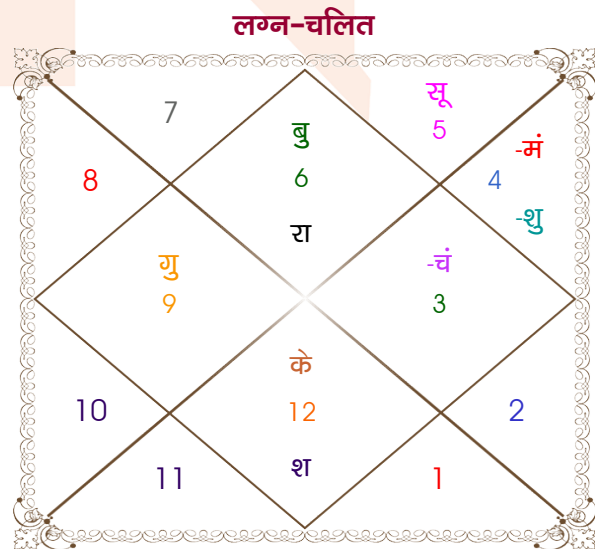

Mr.kusagrah

Ms.puja

Model: Web-FreeMatching

Order No: 121636904

पुल्लिंग :	लिंग	: स्त्रीलिंग
12/03/1998 :	जन्म तिथि	: 06/09/1996
गुरुवार :	दिन	: शुक्रवार
घंटे 08:06:00 :	जन्म समय	: 07:40:00 घंटे
घटी 05:23:50 :	जन्म समय(घटी)	: 05:31:38 घटी
India :	देश	: India
Dhanbad :	स्थान	: Kharagpur
23:47:00 उत्तर :	अक्षांश	: 22:23:00 उत्तर
86:32:00 पूर्व :	रेखांश	: 87:22:00 पूर्व
82:30:00 पूर्व :	मध्य रेखांश	: 82:30:00 पूर्व
घंटे 00:16:08 :	स्थानिक संस्कार	: 00:19:28 घंटे
घंटे 00:00:00 :	ग्रीष्म संस्कार	: 00:00:00 घंटे
05:56:27 :	सूर्योदय	: 05:24:47
17:51:20 :	सूर्यास्त	: 17:52:28
23:49:49 :	चित्रपक्षीय अयनांश	: 23:48:42

विंशोत्तरी	अंश	राशि	ग्रह	राशि	अंश	विंशोत्तरी
शुक्र 16वर्ष 5मा 24दि	09:02:59	मेष	लग्न	कन्या 20:19:44		मंगल 1वर्ष 1मा 16दि
चन्द्र	27:29:12	कुंभ	सूर्य	सिंह 19:57:12		गुरु
04/09/2020	15:40:39	सिंह	चंद्र	मिथु 04:31:01		24/10/2015
05/09/2030	11:54:48	मीन	मंगल	कर्क 03:49:53		24/10/2031
चन्द्र 05/07/2021	12:51:11	मीन	बुध व	कन्या 09:30:12	गुरु 11/12/2017	
मंगल 03/02/2022	14:43:09	कुंभ	गुरु	धनु 14:01:05	शनि 23/06/2020	
राहु 05/08/2023	12:05:56	मक	शुक्र	कर्क 04:59:46	बुध 29/09/2022	
गुरु 04/12/2024	25:31:08	मीन	शनि व	मीन 11:42:34	केतु 05/09/2023	
शनि 06/07/2026	16:45:27	सिंह	राहु व	कन्या 14:29:13	शुक्र 06/05/2026	
बुध 05/12/2027	16:45:27	कुंभ	केतु व	मीन 14:29:13	सूर्य 22/02/2027	
केतु 05/07/2028	17:11:43	मक	हर्ष व	मक 07:17:21	चन्द्र 23/06/2028	
शुक्र 06/03/2030	07:34:33	मक	नेप व	मक 01:24:42	मंगल 30/05/2029	
सूर्य 05/09/2030	14:13:58	वृश्चि व	प्लूटो	वृश्चि 06:43:09	राहु 24/10/2031	

अष्टकूट गुण सारिणी

कूट	वर	कन्या	अंक	प्राप्त	दोष	क्षेत्र
वर्ण	क्षत्रिय	शूद्र	1	1.00	--	जातीय कर्म
वश्य	वनचर	मानव	2	0.00	--	स्वभाव
तारा	वध	क्षेम	3	1.50	--	भाग्य
योनि	मूषक	सर्प	4	1.00	--	यौन विचार
मैत्री	सूर्य	बुध	5	4.00	--	आपसी सम्बन्ध
गण	मनुष्य	देव	6	5.00	--	सामाजिकता
भकूट	सिंह	मिथुन	7	7.00	--	जीवन शैली
नाड़ी	मध्य	मध्य	8	0.00	हाँ	स्वास्थ्य/संतान
कुल :			36	19.50		