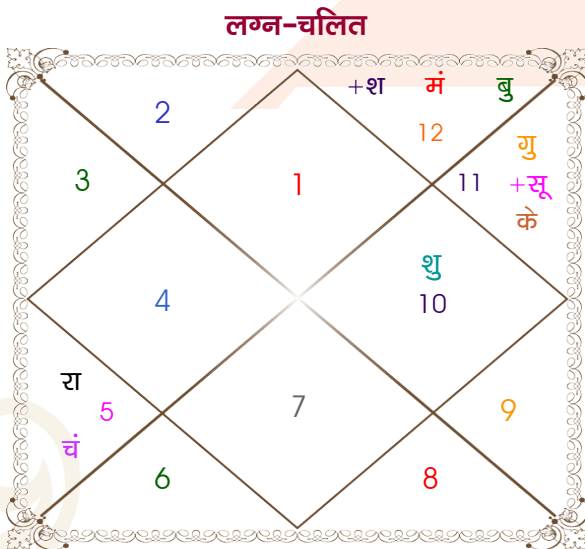

Mr.kusagrah

Ms.puja

Model: Web-FreeMatching

Order No: 121636904

पुल्लिंग :	लिंग	: स्त्रीलिंग
12/03/1998 :	जन्म तिथि	: 06/09/1996
गुरुवार :	दिन	: शुक्रवार
घंटे 08:06:00 :	जन्म समय	: 07:40:00 घंटे
घटी 05:23:50 :	जन्म समय(घटी)	: 05:31:38 घटी
India :	देश	: India
Dhanbad :	स्थान	: Kharagpur
23:47:00 उत्तर :	अक्षांश	: 22:23:00 उत्तर
86:32:00 पूर्व :	रेखांश	: 87:22:00 पूर्व
82:30:00 पूर्व :	मध्य रेखांश	: 82:30:00 पूर्व
घंटे 00:16:08 :	स्थानिक संस्कार	: 00:19:28 घंटे
घंटे 00:00:00 :	ग्रीष्म संस्कार	: 00:00:00 घंटे
05:56:27 :	सूर्योदय	: 05:24:47
17:51:20 :	सूर्यास्त	: 17:52:28
23:49:49 :	चित्रपक्षीय अयनांश	: 23:48:42

विंशोत्तरी	अंश	राशि	ग्रह	राशि	अंश	विंशोत्तरी
शुक्र 16वर्ष 5मा 24दि	09:02:59	मेष	लग्न	कन्या 20:19:44		मंगल 1वर्ष 1मा 16दि
चन्द्र	27:29:12	कुंभ	सूर्य	सिंह 19:57:12		गुरु
04/09/2020	15:40:39	सिंह	चंद्र	मिथु 04:31:01		24/10/2015
05/09/2030	11:54:48	मीन	मंगल	कर्क 03:49:53		24/10/2031
चन्द्र 05/07/2021	12:51:11	मीन	बुध व	कन्या 09:30:12	गुरु 11/12/2017	
मंगल 03/02/2022	14:43:09	कुंभ	गुरु	धनु 14:01:05	शनि 23/06/2020	
राहु 05/08/2023	12:05:56	मक	शुक्र	कर्क 04:59:46	बुध 29/09/2022	
गुरु 04/12/2024	25:31:08	मीन	शनि व	मीन 11:42:34	केतु 05/09/2023	
शनि 06/07/2026	16:45:27	सिंह	राहु व	कन्या 14:29:13	शुक्र 06/05/2026	
बुध 05/12/2027	16:45:27	कुंभ	केतु व	मीन 14:29:13	सूर्य 22/02/2027	
केतु 05/07/2028	17:11:43	मक	हर्ष व	मक 07:17:21	चन्द्र 23/06/2028	
शुक्र 06/03/2030	07:34:33	मक	नेप व	मक 01:24:42	मंगल 30/05/2029	
सूर्य 05/09/2030	14:13:58	वृश्चि व	प्लूटो	वृश्चि 06:43:09	राहु 24/10/2031	

अष्टकूट गुण सारिणी

कूट	वर	कन्या	अंक	प्राप्त	दोष	क्षेत्र
वर्ण	क्षत्रिय	शूद्र	1	1.00	--	जातीय कर्म
वश्य	वनचर	मानव	2	0.00	--	स्वभाव
तारा	वध	क्षेम	3	1.50	--	भाग्य
योनि	मूषक	सर्प	4	1.00	--	यौन विचार
मैत्री	सूर्य	बुध	5	4.00	--	आपसी सम्बन्ध
गण	मनुष्य	देव	6	5.00	--	सामाजिकता
भकूट	सिंह	मिथुन	7	7.00	--	जीवन शैली
नाड़ी	मध्य	मध्य	8	0.00	हाँ	स्वास्थ्य/संतान
कुल :			36	19.50		