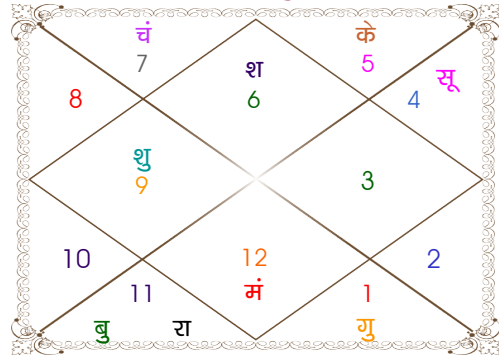

व - वकी स - स्थिर
अ - अस्त पू - पूर्ण अस्त
राहु : स्पष्ट

चित्रपक्षीय अयनांश : 24:13:30

लग्न-चलित

चन्द्र कुंडली

नवमांश कुंडली

विंशोत्तरी दशा

भोग्य दशा काल : मंगल 2 वर्ष 0 मास 12 दिन

मंगल 7 वर्ष	राहु 18 वर्ष	गुरु 16 वर्ष	शनि 19 वर्ष	बुध 17 वर्ष
16/03/2026	29/03/2028	29/03/2046	29/03/2062	29/03/2081
29/03/2028	29/03/2046	29/03/2062	29/03/2081	29/03/2098
00/00/0000	राहु 10/12/2030	गुरु 17/05/2048	शनि 01/04/2065	बुध 26/08/2083
00/00/0000	गुरु 05/05/2033	शनि 28/11/2050	बुध 10/12/2067	केतु 22/08/2084
00/00/0000	शनि 11/03/2036	बुध 05/03/2053	केतु 18/01/2069	शुक्र 23/06/2087
00/00/0000	बुध 28/09/2038	केतु 09/02/2054	शुक्र 20/03/2072	सूर्य 28/04/2088
00/00/0000	केतु 17/10/2039	शुक्र 10/10/2056	सूर्य 02/03/2073	चंद्र 28/09/2089
16/03/2026	शुक्र 16/10/2042	सूर्य 29/07/2057	चंद्र 01/10/2074	मंगल 25/09/2090
शुक्र 23/04/2027	सूर्य 10/09/2043	चंद्र 28/11/2058	मंगल 10/11/2075	राहु 13/04/2093
सूर्य 29/08/2027	चंद्र 11/03/2045	मंगल 04/11/2059	राहु 16/09/2078	गुरु 20/07/2095
चंद्र 29/03/2028	मंगल 29/03/2046	राहु 29/03/2062	गुरु 29/03/2081	शनि 29/03/2098

- ❖ उपरोक्त दशा चंद्रमा के अंशो के आधार पर दी गई है। भयात भभोग के आधार पर दशा का भोग्यकाल मंगल 2 वर्ष 0 मा 6 दि होता है।
- ❖ उपरोक्त तिथियां दशा के समाप्त होने का समय दर्शाती हैं। विंशोत्तरी दशा पूरे 120 वर्ष की बिना आयुनिर्णय के दी गई हैं।