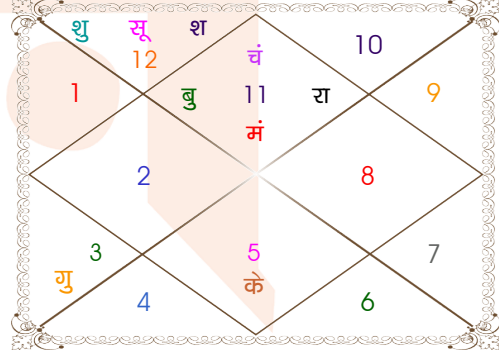

चन्द्र कुंडली