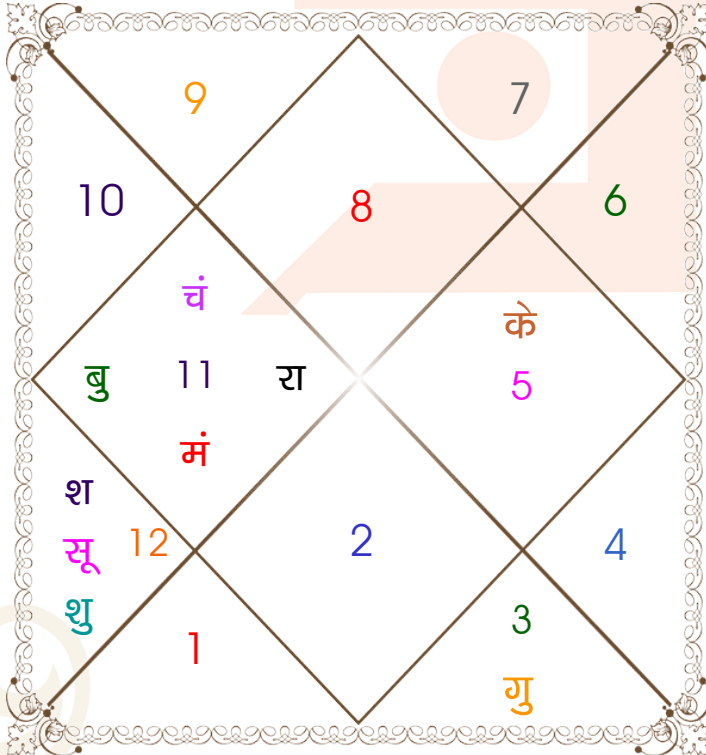

ग्रह स्पष्ट तथा उनकी स्थिति

ग्रह	व	अ	राशि	अंश	गति	नक्षत्र	पद	नं.	रा	न	अं.	स्थिति
लग्न			वृश्चि	06:43:27	315:50:45	अनुराधा	2	17	मंगल	शनि	बुध	---
सूर्य			मीन	01:55:19	00:59:46	पू०भाद्रपद	4	25	गुरु	गुरु	राहु	मित्र राशि
चंद्र			कुंभ	02:47:23	13:10:24	धनिष्ठा	3	23	शनि	मंगल	शुक्र	सम राशि
मंगल	अ		कुंभ	16:55:08	00:47:13	शतभिषा	4	24	शनि	राहु	शुक्र	सम राशि
बुध	व		कुंभ	15:07:00	00:25:22	शतभिषा	3	24	शनि	राहु	केतु	सम राशि
गुरु			मिथु	20:54:48	00:01:05	पुनर्वसु	1	7	बुध	गुरु	गुरु	शत्रु राशि
शुक्र			मीन	18:33:46	01:14:24	रेवती	1	27	गुरु	बुध	केतु	उच्च राशि
शनि	अ		मीन	09:25:14	00:07:27	उ०भाद्रपद	2	26	गुरु	शनि	शुक्र	सम राशि
राहु			कुंभ	14:45:12	00:00:40	शतभिषा	3	24	शनि	राहु	केतु	मित्र राशि
केतु			सिंह	14:45:12	00:00:40	पू०फाल्गुनी	1	11	सूर्य	शुक्र	शुक्र	शत्रु राशि
हर्ष			वृष	03:56:40	00:02:01	कृतिका	3	3	शुक्र	सूर्य	शनि	---
नेप			मीन	07:24:07	00:02:16	उ०भाद्रपद	2	26	गुरु	शनि	केतु	---
प्लूटो			मक	10:41:51	00:01:20	श्रवण	1	22	शनि	चंद्र	चंद्र	---
दशम भाव			सिंह	11:43:28	--	मघा	--	10	सूर्य	केतु	बुध	--

व - वकी स - स्थिर
अ - अस्त पू - पूर्ण अस्त
राहु : स्पष्ट

चित्रपक्षीय अयनांश : 24:13:30

लग्न-चलित