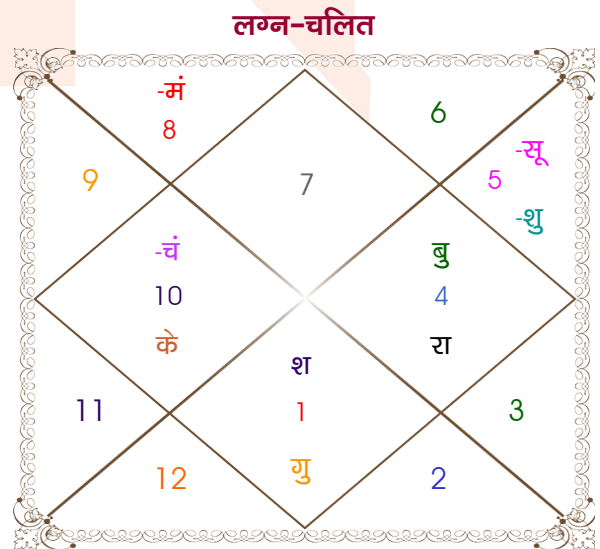

Mr.JAGRAT

Shaneha

Model: Web-FreeMatching

Order No: 121636502

पुल्लिंग : _____ लिंग _____ : स्त्रीलिंग
 05/06/1996 : _____ जन्म तिथि _____ : 24/08/1999
 बुधवार : _____ दिन _____ : मंगलवार
 घंटे 14:32:00 : _____ जन्म समय _____ : 11:20:00 घंटे
 घटी 22:28:19 : _____ जन्म समय(घटी) _____ : 13:14:13 घटी
 India : _____ देश _____ : India
 Jaipur Rly Station : _____ स्थान _____ : Sikandra
 26:54:00 उत्तर : _____ अक्षांश _____ : 25:36:00 उत्तर
 75:48:00 पूर्व : _____ रेखांश _____ : 81:59:00 पूर्व
 82:30:00 पूर्व : _____ मध्य रेखांश _____ : 82:30:00 पूर्व
 घंटे -00:26:48 : _____ स्थानिक संस्कार _____ : -00:02:04 घंटे
 घंटे 00:00:00 : _____ ग्रीष्म संस्कार _____ : 00:00:00 घंटे
 05:32:40 : _____ सूर्योदय _____ : 05:38:55
 19:18:08 : _____ सूर्यास्त _____ : 18:29:44
 23:48:30 : _____ चित्रपक्षीय अयनांश _____ : 23:50:56

विंशोत्तरी चन्द्र 9वर्ष 11मा 12दि राहु	अंश	राशि	ग्रह	राशि	अंश	विंशोत्तरी सूर्य 2वर्ष 7मा 30दि राहु
19/05/2013	19:54:06	कन्या	लग्न	तुला	21:58:21	24/04/2019
19/05/2031	21:09:58	वृष	सूर्य	सिंह	06:47:34	23/04/2037
राहु	10:03:52	मक	चंद्र	मक	04:04:34	राहु
30/01/2016	00:59:17	वृष	मंगल	वृश्चि	00:18:47	04/01/2022
गुरु	28:33:46	मेष	बुध	कर्क	22:11:39	गुरु
24/06/2018	22:19:23	धनु व	गुरु	मेष	11:08:12	30/05/2024
शनि	29:28:13	वृष व	शुक्र व	सिंह	00:53:07	शनि
30/04/2021	12:02:41	मीन	शनि	मेष	23:18:07	बुध
18/11/2023	21:25:19	कन्या व	राहु	कर्क	19:06:35	23/10/2029
बुध	21:25:19	मीन व	केतु	मक	19:06:35	केतु
केतु	10:28:21	मक व	हर्ष व	मक	20:19:20	11/11/2030
05/12/2024	03:35:44	मक व	नेप व	मक	08:23:04	शुक्र
06/12/2027	07:33:27	वृश्चि व	प्लूटो	वृश्चि	13:53:47	10/11/2033
शुक्र						सूर्य
30/10/2028						05/10/2034
सूर्य						चन्द्र
01/05/2030						05/04/2036
चन्द्र						मंगल
01/05/2030						23/04/2037
मंगल						