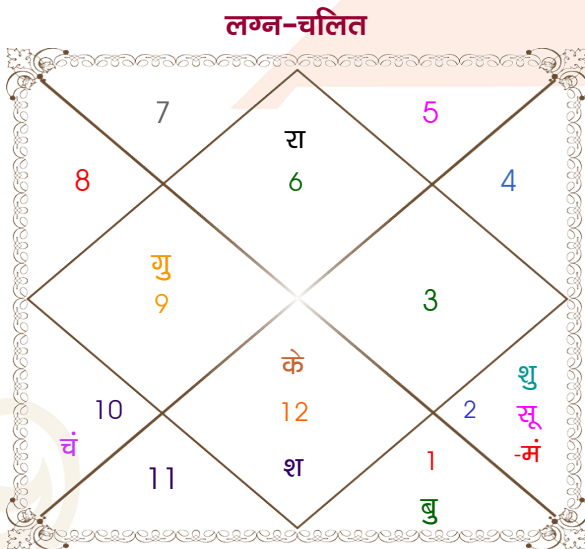

Mr.JAGRAT

Shaneha

Model: Web-FreeMatching

Order No: 121636502

पुल्लिंग : _____ लिंग _____ : स्त्रीलिंग
 05/06/1996 : _____ जन्म तिथि _____ : 24/08/1999
 बुधवार : _____ दिन _____ : मंगलवार
 घंटे 14:32:00 : _____ जन्म समय _____ : 11:20:00 घंटे
 घटी 22:28:19 : _____ जन्म समय(घटी) _____ : 13:14:13 घटी
 India : _____ देश _____ : India
 Jaipur Rly Station : _____ स्थान _____ : Sikandra
 26:54:00 उत्तर : _____ अक्षांश _____ : 25:36:00 उत्तर
 75:48:00 पूर्व : _____ रेखांश _____ : 81:59:00 पूर्व
 82:30:00 पूर्व : _____ मध्य रेखांश _____ : 82:30:00 पूर्व
 घंटे -00:26:48 : _____ स्थानिक संस्कार _____ : -00:02:04 घंटे
 घंटे 00:00:00 : _____ ग्रीष्म संस्कार _____ : 00:00:00 घंटे
 05:32:40 : _____ सूर्योदय _____ : 05:38:55
 19:18:08 : _____ सूर्यास्त _____ : 18:29:44
 23:48:30 : _____ चित्रपक्षीय अयनांश _____ : 23:50:56

विंशोत्तरी चन्द्र 9वर्ष 11मा 12दि राहु	अंश	राशि	ग्रह	राशि	अंश	विंशोत्तरी सूर्य 2वर्ष 7मा 30दि राहु
19/05/2013	19:54:06	कन्या	लग्न	तुला	21:58:21	24/04/2019
19/05/2031	21:09:58	वृष	सूर्य	सिंह	06:47:34	23/04/2037
राहु	10:03:52	मक	चंद्र	मक	04:04:34	राहु
30/01/2016	00:59:17	वृष	मंगल	वृश्चि	00:18:47	04/01/2022
गुरु	28:33:46	मेष	बुध	कर्क	22:11:39	गुरु
24/06/2018	22:19:23	धनु व	गुरु	मेष	11:08:12	30/05/2024
शनि	29:28:13	वृष व	शुक्र व	सिंह	00:53:07	शनि
30/04/2021	12:02:41	मीन	शनि	मेष	23:18:07	बुध
18/11/2023	21:25:19	कन्या व	राहु	कर्क	19:06:35	23/10/2029
बुध	21:25:19	मीन व	केतु	मक	19:06:35	केतु
केतु	10:28:21	मक व	हर्ष व	मक	20:19:20	11/11/2030
05/12/2024	03:35:44	मक व	नेप व	मक	08:23:04	शुक्र
06/12/2027	07:33:27	वृश्चि व	प्लूटो	वृश्चि	13:53:47	10/11/2033
शुक्र						सूर्य
30/10/2028						05/10/2034
सूर्य						चन्द्र
01/05/2030						05/04/2036
चन्द्र						मंगल
01/05/2030						23/04/2037
मंगल						