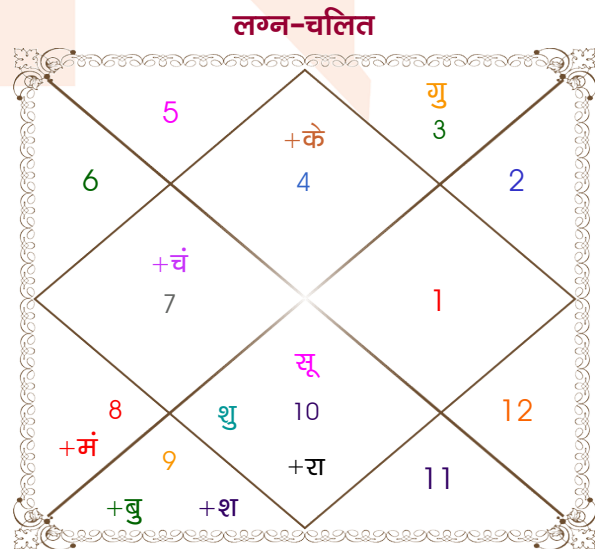

Sunny Chopra

Tanya

Model: Web-FreeMatching

Order No: 121636206

पुल्लिंग :	लिंग	: स्त्रीलिंग
27/03/1988 :	जन्म तिथि	: 20/01/1990
रविवार :	दिन	: शनिवार
घंटे 06:24:00 :	जन्म समय	: 17:15:00 घंटे
घटी 00:07:59 :	जन्म समय(घटी)	: 24:42:49 घटी
India :	देश	: India
Nabha :	स्थान	: Chandigarh
30:22:00 उत्तर :	अक्षांश	: 30:43:00 उत्तर
76:12:00 पूर्व :	रेखांश	: 76:47:00 पूर्व
82:30:00 पूर्व :	मध्य रेखांश	: 82:30:00 पूर्व
घंटे -00:25:12 :	स्थानिक संस्कार	: -00:22:52 घंटे
घंटे 00:00:00 :	ग्रीष्म संस्कार	: 00:00:00 घंटे
06:20:48 :	सूर्योदय	: 07:20:13
18:40:48 :	सूर्यास्त	: 17:47:42
23:41:36 :	चित्रपक्षीय अयनांश	: 23:43:18

विंशोत्तरी		अंश	राशि	ग्रह	राशि	अंश	विंशोत्तरी	
गुरु 0वर्ष 0मा 0दि		12:41:50	मीन	लग्न	कर्क	00:24:06	गुरु 11वर्ष 4मा 23दि	
केतु		12:53:13	मीन	सूर्य	मक	06:26:11	बुध	
27/03/2024		03:19:57	कर्क	चंद्र	तुला	23:50:04	14/06/2020	
28/03/2031		28:59:07	धनु	मंगल	वृश्चि	29:44:51	15/06/2037	
केतु	23/08/2024	21:30:55	कुंभ	बुध	धनु	15:58:55	बुध	11/11/2022
शुक्र	23/10/2025	10:18:48	मेष	गुरु व	मिथु	09:05:03	केतु	08/11/2023
सूर्य	28/02/2026	28:35:13	मेष	शुक्र व	मक	03:55:02	शुक्र	08/09/2026
चन्द्र	29/09/2026	08:40:25	धनु	शनि	धनु	24:10:42	सूर्य	15/07/2027
मंगल	25/02/2027	29:20:37	कुंभ	राहु व	मक	22:54:19	चन्द्र	14/12/2028
राहु	15/03/2028	29:20:37	सिंह	केतु व	कर्क	22:54:19	मंगल	11/12/2029
गुरु	19/02/2029	07:19:15	धनु	हर्ष	धनु	13:10:37	राहु	29/06/2032
शनि	31/03/2030	16:26:04	धनु	नेप	धनु	19:01:42	गुरु	05/10/2034
बुध	28/03/2031	18:24:57	तुला व	प्लूटो	तुला	23:48:05	शनि	15/06/2037

अष्टकूट गुण सारिणी

कूट	वर	कन्या	अंक	प्राप्त	दोष	क्षेत्र
वर्ण	विप्र	शूद्र	1	1.00	--	जातीय कर्म
वश्य	जलचर	मानव	2	1.00	--	स्वभाव
तारा	जन्म	जन्म	3	3.00	--	भाग्य
योनि	मार्जार	व्याघ्र	4	1.00	--	यौन विचार
मैत्री	चन्द्र	शुक्र	5	0.50	--	आपसी सम्बन्ध
गण	देव	राक्षस	6	1.00	--	सामाजिकता
भकूट	कर्क	तुला	7	7.00	--	जीवन शैली
नाड़ी	आद्य	अन्त्य	8	8.00	--	स्वास्थ्य/संतान
कुल :			36	22.50		