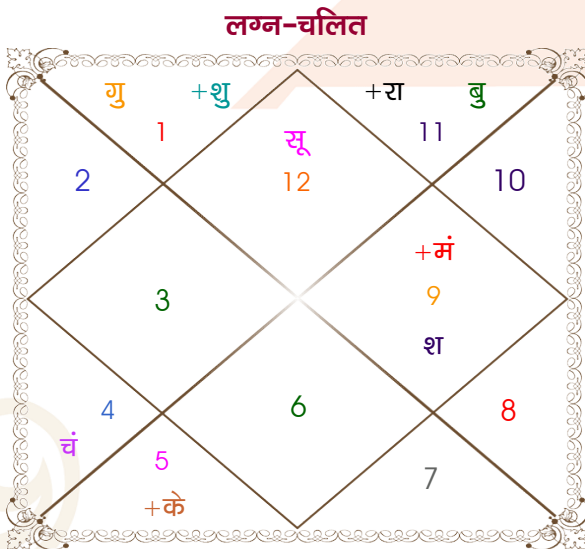

Sunny Chopra

Tanya

Model: Web-FreeMatching

Order No: 121636206

पुल्लिंग :	लिंग	: स्त्रीलिंग
27/03/1988 :	जन्म तिथि	: 20/01/1990
रविवार :	दिन	: शनिवार
घंटे 06:24:00 :	जन्म समय	: 17:15:00 घंटे
घटी 00:07:59 :	जन्म समय(घटी)	: 24:42:49 घटी
India :	देश	: India
Nabha :	स्थान	: Chandigarh
30:22:00 उत्तर :	अक्षांश	: 30:43:00 उत्तर
76:12:00 पूर्व :	रेखांश	: 76:47:00 पूर्व
82:30:00 पूर्व :	मध्य रेखांश	: 82:30:00 पूर्व
घंटे -00:25:12 :	स्थानिक संस्कार	: -00:22:52 घंटे
घंटे 00:00:00 :	ग्रीष्म संस्कार	: 00:00:00 घंटे
06:20:48 :	सूर्योदय	: 07:20:13
18:40:48 :	सूर्यास्त	: 17:47:42
23:41:36 :	चित्रपक्षीय अयनांश	: 23:43:18

अष्टकूट गुण सारिणी

कूट	वर	कन्या	अंक	प्राप्त	दोष	क्षेत्र
वर्ण	विप्र	शूद्र	1	1.00	--	जातीय कर्म
वश्य	जलचर	मानव	2	1.00	--	स्वभाव
तारा	जन्म	जन्म	3	3.00	--	भाग्य
योनि	मार्जार	व्याघ्र	4	1.00	--	यौन विचार
मैत्री	चन्द्र	शुक्र	5	0.50	--	आपसी सम्बन्ध
गण	देव	राक्षस	6	1.00	--	सामाजिकता
भकूट	कर्क	तुला	7	7.00	--	जीवन शैली
नाड़ी	आद्य	अन्त्य	8	8.00	--	स्वास्थ्य/संतान
कुल :			36	22.50		

Sunny Chopra का वर्ग मेष है तथा Tanya का वर्ग सर्प है। इन दोनों वर्गों में परस्पर सम है।
अष्टकूट मिलान के अनुसार Sunny Chopra और Tanya का मिलान शुभ है।

मंगलीक दोष मिलान

Sunny Chopra मंगलीक नहीं है क्योंकि मंगल लग्न कुण्डली में दशम् भाव में स्थित है।
Tanya मंगलीक नहीं है क्योंकि मंगल लग्न कुण्डली में पंचम् भाव में स्थित है।
Sunny Chopra तथा Tanya में मंगलीक मिलान ठीक है।