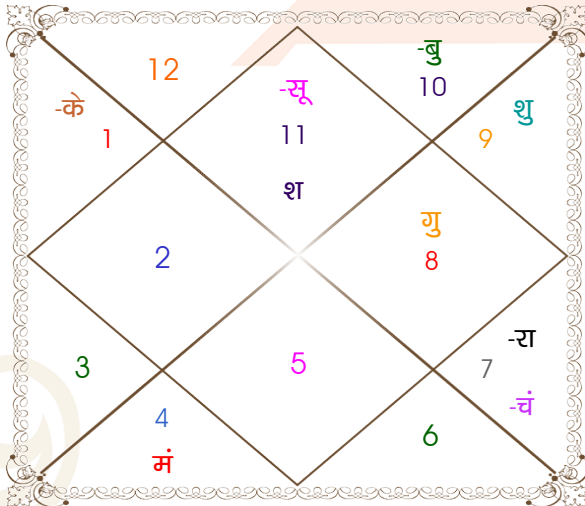

विंशोत्तरी
मंगल 0वर्ष 9मा 27दि
गुरु
18/12/2013
18/12/2029

गुरु	05/02/2016
शनि	19/08/2018
बुध	24/11/2020
केतु	31/10/2021
शुक्र	01/07/2024
सूर्य	19/04/2025
चन्द्र	19/08/2026
मंगल	26/07/2027
राहु	18/12/2029

अंश	राशि	ग्रह	राशि	अंश
28:59:05	कुंभ	लग्न	मक	21:37:23
07:09:58	कुभ	सूर्य	तुला	15:03:42
05:05:32	तुला	चंद्र	मेष	15:54:19
25:59:41	कर्क व	मंगल	मक	09:16:40
12:38:38	मक	बुध	कन्या	26:56:52
19:08:59	वृश्चि	गुरु	मिथु	21:48:40
23:34:21	धनु	शुक्र	कन्या	27:03:20
19:30:36	कुभ	शनि व	वृष	19:59:54
14:02:09	तुला व	राहु व	मिथु	04:15:41
14:02:09	मेष व	केतु व	धनु	04:15:41
04:33:00	मक	हर्ष	मक	27:01:58
00:35:55	मक	नेप	मक	12:10:19
06:46:10	वृश्चि	प्लूटो	वृश्चि	19:54:43

विंशोत्तरी
शुक्र 16वर्ष 1मा 21दि
चन्द्र
23/12/2023
23/12/2033

चन्द्र	23/10/2024
मंगल	24/05/2025
राहु	23/11/2026
गुरु	24/03/2028
शनि	23/10/2029
बुध	25/03/2031
केतु	24/10/2031
शुक्र	23/06/2033
सूर्य	23/12/2033

लग्न-चलित