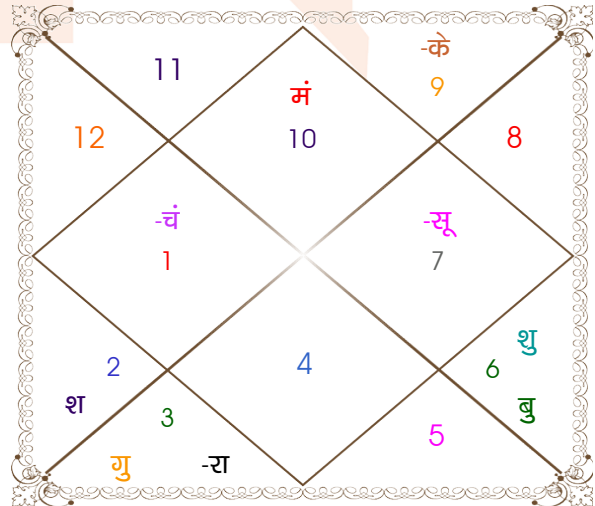

पुल्लिंग : _____ लिंग _____ : स्त्रीलिंग
20/02/1995 : _____ जन्म तिथि _____ : 01/11/2001
सोमवार : _____ दिन _____ : गुरुवार
घंटे 07:30:00 : _____ जन्म समय _____ : 12:55:00 घंटे
घटी 02:52:12 : _____ जन्म समय(घटी) _____ : 17:23:43 घटी
India : _____ देश _____ : India
Patna : _____ स्थान _____ : Bettiah
25:37:00 उत्तर : _____ अक्षांश _____ : 26:49:00 उत्तर
85:12:00 पूर्व : _____ रेखांश _____ : 84:30:00 पूर्व
82:30:00 पूर्व : _____ मध्य रेखांश _____ : 82:30:00 पूर्व
घंटे 00:10:48 : _____ स्थानिक संस्कार _____ : 00:08:00 घंटे
घंटे 00:00:00 : _____ ग्रीष्म संस्कार _____ : 00:00:00 घंटे
06:21:07 : _____ सूर्योदय _____ : 06:01:48
17:45:12 : _____ सूर्यास्त _____ : 17:09:15
23:47:33 : _____ चित्रपक्षीय अयनांश _____ : 23:52:39

विंशोत्तरी
मंगल 0वर्ष 9मा 27दि
गुरु
18/12/2013
18/12/2029

गुरु	05/02/2016
शनि	19/08/2018
बुध	24/11/2020
केतु	31/10/2021
शुक्र	01/07/2024
सूर्य	19/04/2025
चन्द्र	19/08/2026
मंगल	26/07/2027
राहु	18/12/2029

अंश	राशि	ग्रह	राशि	अंश
28:59:05	कुंभ	लग्न	मक	21:37:23
07:09:58	कुभ	सूर्य	तुला	15:03:42
05:05:32	तुला	चंद्र	मेष	15:54:19
25:59:41	कर्क व	मंगल	मक	09:16:40
12:38:38	मक	बुध	कन्या	26:56:52
19:08:59	वृश्चि	गुरु	मिथु	21:48:40
23:34:21	धनु	शुक्र	कन्या	27:03:20
19:30:36	कुभ	शनि व	वृष	19:59:54
14:02:09	तुला व	राहु व	मिथु	04:15:41
14:02:09	मेष व	केतु व	धनु	04:15:41
04:33:00	मक	हर्ष	मक	27:01:58
00:35:55	मक	नेप	मक	12:10:19
06:46:10	वृश्चि	प्लूटो	वृश्चि	19:54:43

विंशोत्तरी
शुक्र 16वर्ष 1मा 21दि
चन्द्र
23/12/2023
23/12/2033

चन्द्र	23/10/2024
मंगल	24/05/2025
राहु	23/11/2026
गुरु	24/03/2028
शनि	23/10/2029
बुध	25/03/2031
केतु	24/10/2031
शुक्र	23/06/2033
सूर्य	23/12/2033

लग्न-चलित

लग्न-चलित