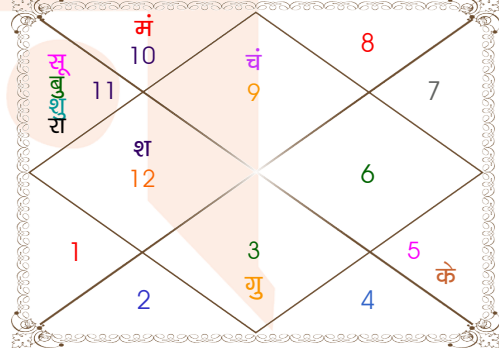

चन्द्र कुंडली