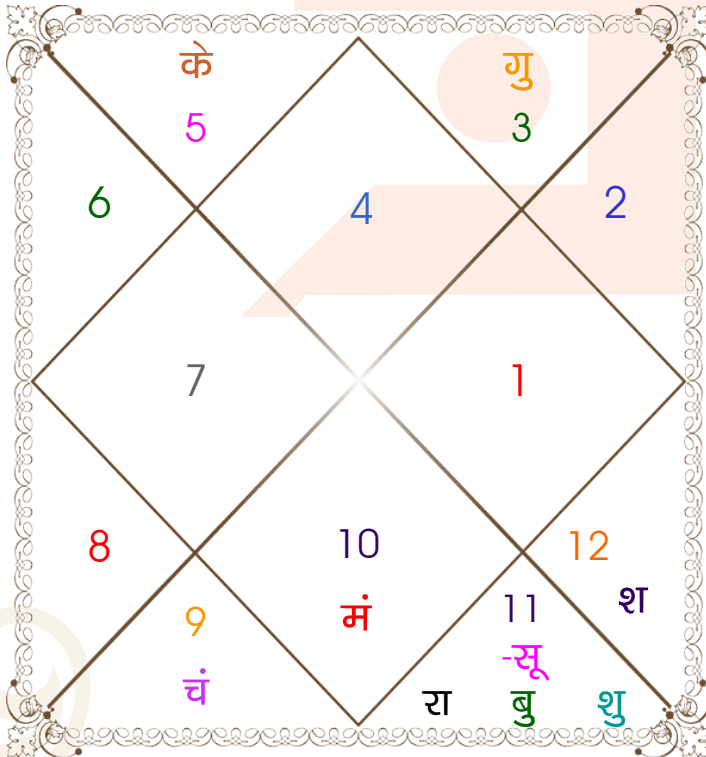

ग्रह स्पष्ट तथा उनकी स्थिति

ग्रह	व	अ	राशि	अंश	गति	नक्षत्र	पद	नं.	रा	न	अं.	स्थिति
लग्न			कर्क	17:59:00	307:23:44	आश्लेषा	1	9	चंद्र	बुध	बुध	---
सूर्य			कुंभ	01:33:17	01:00:39	धनिष्ठा	3	23	शनि	मंगल	बुध	शत्रु राशि
चंद्र			धनु	26:02:15	12:23:22	पूर्वाषाढा	4	20	गुरु	शुक्र	केतु	सम राशि
मंगल		अ	मक	23:05:05	00:47:12	श्रवण	4	22	शनि	चंद्र	सूर्य	उच्च राशि
बुध			कुंभ	18:16:30	01:29:39	शतभिषा	4	24	शनि	राहु	चंद्र	सम राशि
गुरु		व	मिथु	21:50:45	00:04:41	पुनर्वसु	1	7	बुध	गुरु	शनि	शत्रु राशि
शुक्र			कुंभ	10:51:01	01:15:07	शतभिषा	2	24	शनि	राहु	शनि	मित्र राशि
शनि			मीन	05:49:42	00:06:37	उ०भाद्रपद	1	26	गुरु	शनि	बुध	सम राशि
राहु		व	कुंभ	14:46:58	00:01:55	शतभिषा	3	24	शनि	राहु	केतु	मित्र राशि
केतु		व	सिंह	14:46:58	00:01:55	पू०फाल्गुनी	1	11	सूर्य	शुक्र	शुक्र	शत्रु राशि
हर्ष			वृष	03:17:01	00:00:33	कृतिका	2	3	शुक्र	सूर्य	शनि	---
नेप			मीन	06:19:18	00:01:57	उ०भाद्रपद	1	26	गुरु	शनि	बुध	---
प्लूटो			मक	09:53:31	00:01:49	उत्तराषाढा	4	21	शनि	सूर्य	शुक्र	---
दशम भाव			मेष	13:05:51	--	अश्विनी	--	1	मंगल	केतु	बुध	--

व - वकी स - स्थिर
अ - अस्त पू - पूर्ण अस्त
राहु : स्पष्ट

चित्रपक्षीय अयनांश : 24:13:26

लग्न-चलित