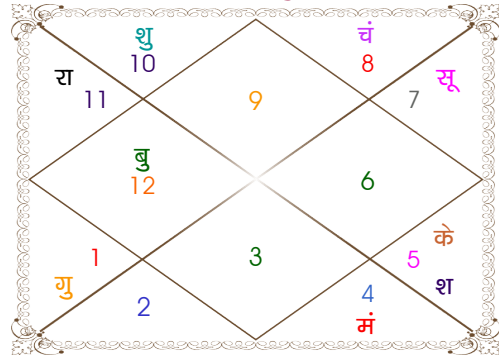

व - वकी स - स्थिर
अ - अस्त पू - पूर्ण अस्त
राहु : स्पष्ट

चित्रपक्षीय अयनांश : 24:13:26

लग्न-चलित

चन्द्र कुंडली

नवमांश कुंडली

विंशोत्तरी दशा

भोग्य दशा काल : शुक्र 0 वर्ष 11 मास 9 दिन

शुक्र 20 वर्ष	सूर्य 6 वर्ष	चंद्र 10 वर्ष	मंगल 7 वर्ष	राहु 18 वर्ष
14/02/2026	25/01/2027	24/01/2033	25/01/2043	25/01/2050
25/01/2027	24/01/2033	25/01/2043	25/01/2050	25/01/2068
00/00/0000	सूर्य 15/05/2027	चंद्र 25/11/2033	मंगल 23/06/2043	राहु 07/10/2052
00/00/0000	चंद्र 13/11/2027	मंगल 26/06/2034	राहु 11/07/2044	गुरु 02/03/2055
00/00/0000	मंगल 20/03/2028	राहु 26/12/2035	गुरु 17/06/2045	शनि 06/01/2058
00/00/0000	राहु 12/02/2029	गुरु 26/04/2037	शनि 26/07/2046	बुध 26/07/2060
00/00/0000	गुरु 01/12/2029	शनि 25/11/2038	बुध 24/07/2047	केतु 13/08/2061
00/00/0000	शनि 13/11/2030	बुध 26/04/2040	केतु 20/12/2047	शुक्र 13/08/2064
00/00/0000	बुध 19/09/2031	केतु 25/11/2040	शुक्र 18/02/2049	सूर्य 08/07/2065
14/02/2026	केतु 25/01/2032	शुक्र 26/07/2042	सूर्य 26/06/2049	चंद्र 07/01/2067
केतु 25/01/2027	शुक्र 24/01/2033	सूर्य 25/01/2043	चंद्र 25/01/2050	मंगल 25/01/2068

- ❖ उपरोक्त दशा चंद्रमा के अंशो के आधार पर दी गई है। भयात भभोग के आधार पर दशा का भोग्यकाल शुक्र 0 वर्ष 11 मा 7 दि होता है।
- ❖ उपरोक्त तिथियां दशा के समाप्त होने का समय दर्शाती हैं। विंशोत्तरी दशा पूरे 120 वर्ष की बिना आयुनिर्णय के दी गई हैं।