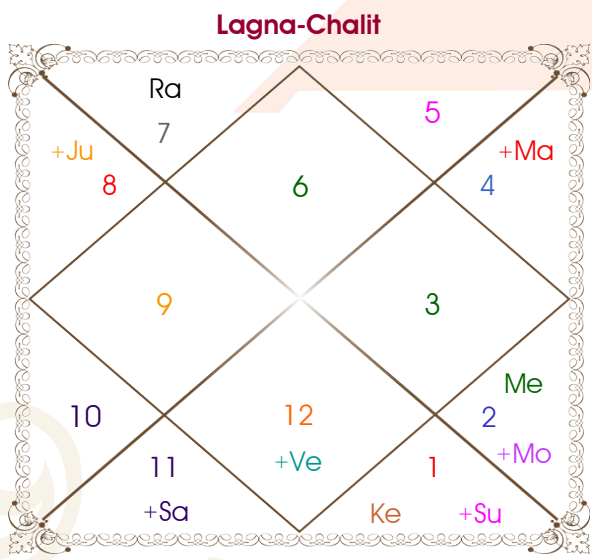

Vijjeet chordia

Aditi Kansal

Model: Web-FreeMatching

Order No: 121634205

Male : _____ Sex _____ : Female
 02/05/1995 : _____ Date of Birth _____ : 23/09/1998
 Tuesday : _____ Day _____ : Wednesday
 Hour 15:15:00 : _____ Time of Birth _____ : 15:52:00 Hour
 Ghati 23:56:38 : _____ Time of Birth(Ghati) _____ : 24:15:18 Ghati
 India : _____ Country _____ : India
 Delhi : _____ City _____ : Delhi
 28:39:00 North : _____ Latitude _____ : 28:39:00 North
 77:13:00 East : _____ Longitude _____ : 77:13:00 East
 82:30:00 East : _____ Zone _____ : 82:30:00 East
 Hour -00:21:08 : _____ Loc Time Corr _____ : -00:21:08 Hour
 Hour 00:00:00 : _____ War Time Corr _____ : 00:00:00 Hour
 05:40:20 : _____ Sunrise _____ : 06:09:52
 18:56:30 : _____ Sunset _____ : 18:16:54
 23:47:39 : _____ Lahiri Ayanamsa _____ : 23:50:12

Ashtakoot Guna Chart

Koot	Male	Female	Max	Mark	Dosha	Area
Varan	Vaishya	Shoodra	1	1.00	--	Deeds
Vashya	Chatushpad	Manav	2	1.00	--	Nature
Tara	Atimitra	Sampat	3	3.00	--	Destiny
Yoni	Sarp	Vyaghr	4	2.00	--	Sex Life
Maitri	Venus	Venus	5	5.00	--	Relationship
Gana	Manushya	Rakshas	6	0.00	Yes	Sociality
Bhakut	Taurus	Libra	7	0.00	Yes	Life Style
Nadi	Antya	Madhya	8	8.00	--	Kids/Health
Total:			36	20.00		