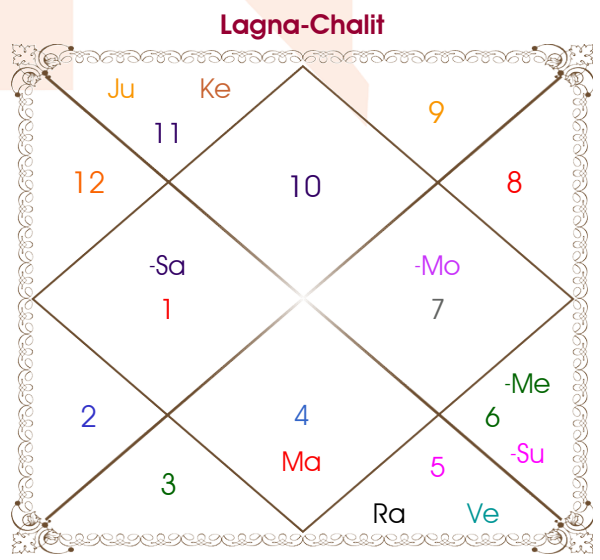

Vijjeet chordia

Aditi Kansal

Model: Web-FreeMatching

Order No: 121634205

Male : _____ Sex _____ : Female
 02/05/1995 : _____ Date of Birth _____ : 23/09/1998
 Tuesday : _____ Day _____ : Wednesday
 Hour 15:15:00 : _____ Time of Birth _____ : 15:52:00 Hour
 Ghati 23:56:38 : _____ Time of Birth(Ghati) _____ : 24:15:18 Ghati
 India : _____ Country _____ : India
 Delhi : _____ City _____ : Delhi
 28:39:00 North : _____ Latitude _____ : 28:39:00 North
 77:13:00 East : _____ Longitude _____ : 77:13:00 East
 82:30:00 East : _____ Zone _____ : 82:30:00 East
 Hour -00:21:08 : _____ Loc Time Corr _____ : -00:21:08 Hour
 Hour 00:00:00 : _____ War Time Corr _____ : 00:00:00 Hour
 05:40:20 : _____ Sunrise _____ : 06:09:52
 18:56:30 : _____ Sunset _____ : 18:16:54
 23:47:39 : _____ Lahiri Ayanamsa _____ : 23:50:12

Ashtakoot Guna Chart

Koot	Male	Female	Max	Mark	Dosha	Area
Varan	Vaishya	Shoodra	1	1.00	--	Deeds
Vashya	Chatushpad	Manav	2	1.00	--	Nature
Tara	Atimitra	Sampat	3	3.00	--	Destiny
Yoni	Sarp	Vyaghr	4	2.00	--	Sex Life
Maitri	Venus	Venus	5	5.00	--	Relationship
Gana	Manushya	Rakshas	6	0.00	Yes	Sociality
Bhakut	Taurus	Libra	7	0.00	Yes	Life Style
Nadi	Antya	Madhya	8	8.00	--	Kids/Health
Total:			36	20.00		