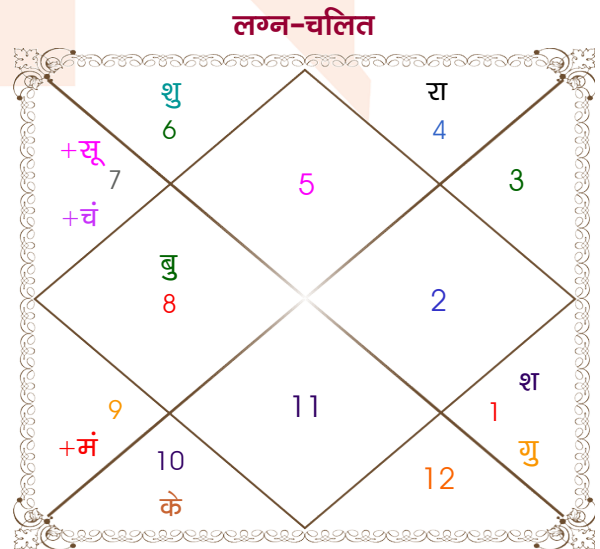

XYZ  
  
ABC

Model: Web-FreeMatching

Order No: 121633902

पुल्लिंग :	लिंग	स्त्रीलिंग
08/07/1995 :	जन्म तिथि	8-09/11/1999
शनिवार :	दिन	सोम-मंगलवार
घंटे 15:36:00 :	जन्म समय	00:55:00 घंटे
घटी 25:34:10 :	जन्म समय(घटी)	45:44:12 घटी
India :	देश	India
Dehradun :	स्थान	Delhi
30:19:00 उत्तर :	अक्षांश	28:39:00 उत्तर
78:03:00 पूर्व :	रेखांश	77:13:00 पूर्व
82:30:00 पूर्व :	मध्य रेखांश	82:30:00 पूर्व
घंटे -00:17:48 :	स्थानिक संस्कार	-00:21:08 घंटे
घंटे 00:00:00 :	ग्रीष्म संस्कार	00:00:00 घंटे
05:22:19 :	सूर्योदय	06:38:06
19:23:06 :	सूर्यास्त	17:31:29
23:47:50 :	चित्रपक्षीय अयनांश	23:51:03

## अष्टकूट गुण सारिणी

कूट	वर	कन्या	अंक	प्राप्त	दोष	क्षेत्र
वर्ण	शूद्र	शूद्र	1	1.00	--	जातीय कर्म
वश्य	मानव	मानव	2	2.00	--	स्वभाव
तारा	जन्म	जन्म	3	3.00	--	भाग्य
योनि	व्याघ्र	व्याघ्र	4	4.00	--	यौन विचार
मैत्री	शुक्र	शुक्र	5	5.00	--	आपसी सम्बन्ध
गण	राक्षस	राक्षस	6	6.00	--	सामाजिकता
भकूट	तुला	तुला	7	7.00	--	जीवन शैली
नाड़ी	अन्त्य	अन्त्य	8	0.00	हाँ	स्वास्थ्य/संतान
कुल :			36	28.00		