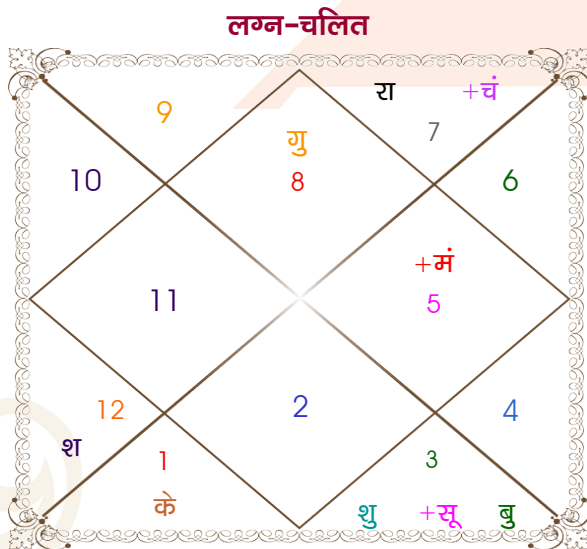

XYZ  
  
ABC

Model: Web-FreeMatching

Order No: 121633902

पुल्लिंग :	लिंग	स्त्रीलिंग
08/07/1995 :	जन्म तिथि	8-09/11/1999
शनिवार :	दिन	सोम-मंगलवार
घंटे 15:36:00 :	जन्म समय	00:55:00 घंटे
घटी 25:34:10 :	जन्म समय(घटी)	45:44:12 घटी
India :	देश	India
Dehradun :	स्थान	Delhi
30:19:00 उत्तर :	अक्षांश	28:39:00 उत्तर
78:03:00 पूर्व :	रेखांश	77:13:00 पूर्व
82:30:00 पूर्व :	मध्य रेखांश	82:30:00 पूर्व
घंटे -00:17:48 :	स्थानिक संस्कार	-00:21:08 घंटे
घंटे 00:00:00 :	ग्रीष्म संस्कार	00:00:00 घंटे
05:22:19 :	सूर्योदय	06:38:06
19:23:06 :	सूर्यास्त	17:31:29
23:47:50 :	चित्रपक्षीय अयनांश	23:51:03

## अष्टकूट गुण सारिणी

कूट	वर	कन्या	अंक	प्राप्त	दोष	क्षेत्र
वर्ण	शूद्र	शूद्र	1	1.00	--	जातीय कर्म
वश्य	मानव	मानव	2	2.00	--	स्वभाव
तारा	जन्म	जन्म	3	3.00	--	भाग्य
योनि	व्याघ्र	व्याघ्र	4	4.00	--	यौन विचार
मैत्री	शुक्र	शुक्र	5	5.00	--	आपसी सम्बन्ध
गण	राक्षस	राक्षस	6	6.00	--	सामाजिकता
भकूट	तुला	तुला	7	7.00	--	जीवन शैली
नाड़ी	अन्त्य	अन्त्य	8	0.00	हाँ	स्वास्थ्य/संतान
कुल :			36	28.00		