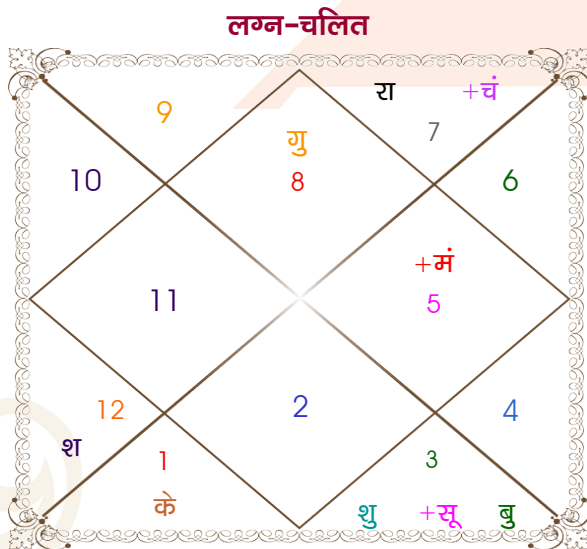

Model: Web-FreeMatching

Order No: 121633804

पुल्लिंग : _____ लिंग _____ : स्त्रीलिंग
 08/07/1995 : _____ जन्म तिथि _____ : 09/11/1999
 शनिवार : _____ दिन _____ : मंगलवार
 घंटे 15:36:00 : _____ जन्म समय _____ : 22:55:00 घंटे
 घटी 25:34:10 : _____ जन्म समय(घटी) _____ : 40:42:10 घटी
 India : _____ देश _____ : India
 Dehradun : _____ स्थान _____ : Delhi
 30:19:00 उत्तर : _____ अक्षांश _____ : 28:39:00 उत्तर
 78:03:00 पूर्व : _____ रेखांश _____ : 77:13:00 पूर्व
 82:30:00 पूर्व : _____ मध्य रेखांश _____ : 82:30:00 पूर्व
 घंटे -00:17:48 : _____ स्थानिक संस्कार _____ : -00:21:08 घंटे
 घंटे 00:00:00 : _____ ग्रीष्म संस्कार _____ : 00:00:00 घंटे
 05:22:19 : _____ सूर्योदय _____ : 06:38:52
 19:22:56 : _____ सूर्यास्त _____ : 17:30:52
 23:47:50 : _____ चित्रपक्षीय अयनांश _____ : 23:51:03

विंशोत्तरी गुरु 9वर्ष 3मा 27दि बुध		अंश	राशि	ग्रह	राशि	अंश	विंशोत्तरी शनि 9वर्ष 2मा 11दि केतु	
	04/11/2023	25:33:45	तुला	चंद्र	वृश्चि	10:12:41		21/01/2026
	03/11/2040	28:42:48	सिंह	मंगल	धनु	23:35:12		20/01/2033
बुध	01/04/2026	02:35:31	मिथु	बुध व	वृश्चि	06:14:08	केतु	19/06/2026
केतु	30/03/2027	12:41:37	वृश्चि व	गुरु व	मेष	03:51:57	शुक्र	19/08/2027
शुक्र	28/01/2030	10:02:56	मिथु	शुक्र	कन्या	06:49:00	सूर्य	25/12/2027
सूर्य	04/12/2030	00:57:05	मीन व	शनि व	मेष	19:35:41	चन्द्र	25/07/2028
चन्द्र	04/05/2032	08:56:24	तुला व	राहु व	कर्क	13:21:30	मंगल	21/12/2028
मंगल	02/05/2033	08:56:24	मेष व	केतु व	मक	13:21:30	राहु	08/01/2030
राहु	19/11/2035	05:13:31	मक व	हर्ष	मक	19:08:30	गुरु	15/12/2030
गुरु	24/02/2038	00:36:07	मक व	नेप	मक	07:56:07	शनि	24/01/2032
शनि	03/11/2040	04:16:43	वृश्चि व	प्लूटो	वृश्चि	15:36:10	बुध	20/01/2033

अष्टकूट गुण सारिणी

कूट	वर	कन्या	अंक	प्राप्त	दोष	क्षेत्र
वर्ण	शूद्र	विप्र	1	0.00	--	जातीय कर्म
वश्य	मानव	कीटक	2	1.00	--	स्वभाव
तारा	अतिमित्र	सम्पत	3	3.00	--	भाग्य
योनि	व्याघ्र	मृग	4	1.00	--	यौन विचार
मैत्री	शुक्र	मंगल	5	3.00	--	आपसी सम्बन्ध
गण	राक्षस	देव	6	1.00	--	सामाजिकता
भकूट	तुला	वृश्चिक	7	0.00	हाँ	जीवन शैली
नाड़ी	अन्त्य	मध्य	8	8.00	--	स्वास्थ्य/संतान
कुल :			36	17.00		