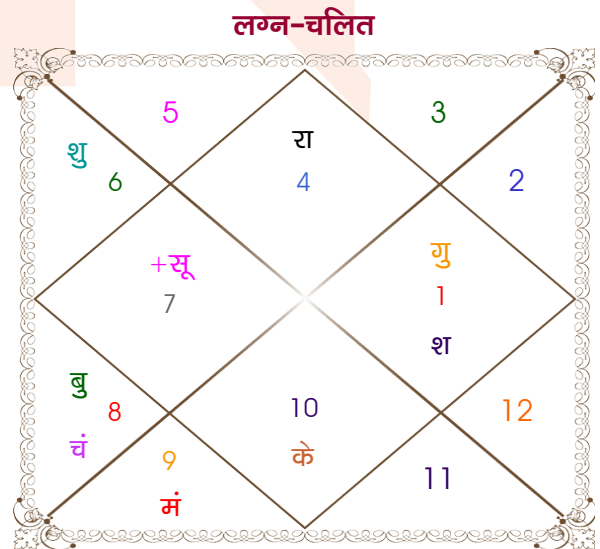

Model: Web-FreeMatching

Order No: 121633804

पुल्लिंग : _____ लिंग _____ : स्त्रीलिंग
 08/07/1995 : _____ जन्म तिथि _____ : 09/11/1999
 शनिवार : _____ दिन _____ : मंगलवार
 घंटे 15:36:00 : _____ जन्म समय _____ : 22:55:00 घंटे
 घटी 25:34:10 : _____ जन्म समय(घटी) _____ : 40:42:10 घटी
 India : _____ देश _____ : India
 Dehradun : _____ स्थान _____ : Delhi
 30:19:00 उत्तर : _____ अक्षांश _____ : 28:39:00 उत्तर
 78:03:00 पूर्व : _____ रेखांश _____ : 77:13:00 पूर्व
 82:30:00 पूर्व : _____ मध्य रेखांश _____ : 82:30:00 पूर्व
 घंटे -00:17:48 : _____ स्थानिक संस्कार _____ : -00:21:08 घंटे
 घंटे 00:00:00 : _____ ग्रीष्म संस्कार _____ : 00:00:00 घंटे
 05:22:19 : _____ सूर्योदय _____ : 06:38:52
 19:22:56 : _____ सूर्यास्त _____ : 17:30:52
 23:47:50 : _____ चित्रपक्षीय अयनांश _____ : 23:51:03

विंशोत्तरी गुरु 9वर्ष 3मा 27दि बुध		अंश	राशि	ग्रह	राशि	अंश	विंशोत्तरी शनि 9वर्ष 2मा 11दि केतु	
	04/11/2023	25:33:45	तुला	चंद्र	वृश्चि	10:12:41		21/01/2026
	03/11/2040	28:42:48	सिंह	मंगल	धनु	23:35:12		20/01/2033
बुध	01/04/2026	02:35:31	मिथु	बुध व	वृश्चि	06:14:08	केतु	19/06/2026
केतु	30/03/2027	12:41:37	वृश्चि व	गुरु व	मेष	03:51:57	शुक्र	19/08/2027
शुक्र	28/01/2030	10:02:56	मिथु	शुक्र	कन्या	06:49:00	सूर्य	25/12/2027
सूर्य	04/12/2030	00:57:05	मीन व	शनि व	मेष	19:35:41	चन्द्र	25/07/2028
चन्द्र	04/05/2032	08:56:24	तुला व	राहु व	कर्क	13:21:30	मंगल	21/12/2028
मंगल	02/05/2033	08:56:24	मेष व	केतु व	मक	13:21:30	राहु	08/01/2030
राहु	19/11/2035	05:13:31	मक व	हर्ष	मक	19:08:30	गुरु	15/12/2030
गुरु	24/02/2038	00:36:07	मक व	नेप	मक	07:56:07	शनि	24/01/2032
शनि	03/11/2040	04:16:43	वृश्चि व	प्लूटो	वृश्चि	15:36:10	बुध	20/01/2033

अष्टकूट गुण सारिणी

कूट	वर	कन्या	अंक	प्राप्त	दोष	क्षेत्र
वर्ण	शूद्र	विप्र	1	0.00	--	जातीय कर्म
वश्य	मानव	कीटक	2	1.00	--	स्वभाव
तारा	अतिमित्र	सम्पत	3	3.00	--	भाग्य
योनि	व्याघ्र	मृग	4	1.00	--	यौन विचार
मैत्री	शुक्र	मंगल	5	3.00	--	आपसी सम्बन्ध
गण	राक्षस	देव	6	1.00	--	सामाजिकता
भकूट	तुला	वृश्चिक	7	0.00	हाँ	जीवन शैली
नाड़ी	अन्त्य	मध्य	8	8.00	--	स्वास्थ्य/संतान
कुल :			36	17.00		