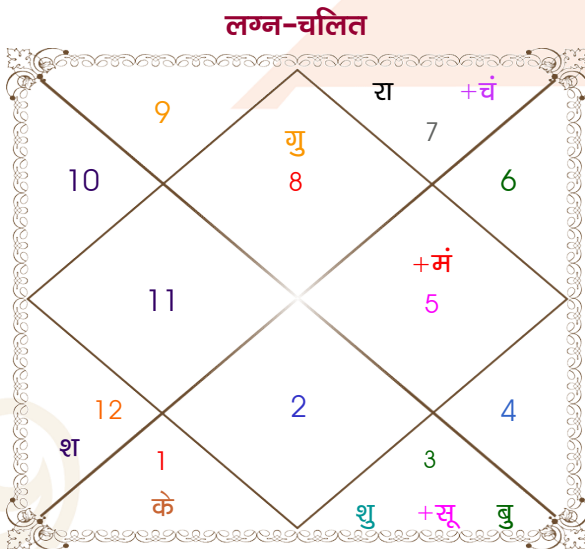

XYZ

ABC

Model: Web-FreeMatching

Order No: 121633604

पुल्लिंग : _____ लिंग _____ : स्त्रीलिंग
 08/07/1995 : _____ जन्म तिथि _____ : 09/11/1999
 शनिवार : _____ दिन _____ : मंगलवार
 घंटे 15:36:00 : _____ जन्म समय _____ : 07:25:00 घंटे
 घटी 25:34:10 : _____ जन्म समय(घटी) _____ : 01:57:10 घटी
 India : _____ देश _____ : India
 Dehradun : _____ स्थान _____ : Delhi
 30:19:00 उत्तर : _____ अक्षांश _____ : 28:39:00 उत्तर
 78:03:00 पूर्व : _____ रेखांश _____ : 77:13:00 पूर्व
 82:30:00 पूर्व : _____ मध्य रेखांश _____ : 82:30:00 पूर्व
 घंटे -00:17:48 : _____ स्थानिक संस्कार _____ : -00:21:08 घंटे
 घंटे 00:00:00 : _____ ग्रीष्म संस्कार _____ : 00:00:00 घंटे
 05:22:19 : _____ सूर्योदय _____ : 06:38:52
 19:22:56 : _____ सूर्यास्त _____ : 17:30:52
 23:47:50 : _____ चित्रपक्षीय अयनांश _____ : 23:51:03

विंशोत्तरी गुरु 9वर्ष 3मा 27दि बुध		अंश	राशि	ग्रह	राशि	अंश	विंशोत्तरी गुरु 1वर्ष 0मा 3दि बुध	
	04/11/2023	25:33:45	तुला	चंद्र	वृश्चि	02:29:34		12/11/2019
	03/11/2040	28:42:48	सिंह	मंगल	धनु	23:06:07		11/11/2036
बुध	01/04/2026	02:35:31	मिथु	बुध व	वृश्चि	06:40:23	बुध	10/04/2022
केतु	30/03/2027	12:41:37	वृश्चि व	गुरु व	मेष	03:56:39	केतु	07/04/2023
शुक्र	28/01/2030	10:02:56	मिथु	शुक्र	कन्या	06:07:54	शुक्र	05/02/2026
सूर्य	04/12/2030	00:57:05	मीन व	शनि व	मेष	19:38:49	सूर्य	12/12/2026
चन्द्र	04/05/2032	08:56:24	तुला व	राहु व	कर्क	13:30:13	चन्द्र	13/05/2028
मंगल	02/05/2033	08:56:24	मेष व	केतु व	मक	13:30:13	मंगल	10/05/2029
राहु	19/11/2035	05:13:31	मक व	हर्ष	मक	19:07:56	राहु	27/11/2031
गुरु	24/02/2038	00:36:07	मक व	नेप	मक	07:55:33	गुरु	04/03/2034
शनि	03/11/2040	04:16:43	वृश्चि व	प्लूटो	वृश्चि	15:34:45	शनि	11/11/2036

अष्टकूट गुण सारिणी

कूट	वर	कन्या	अंक	प्राप्त	दोष	क्षेत्र
वर्ण	शूद्र	विप्र	1	0.00	--	जातीय कर्म
वश्य	मानव	कीटक	2	1.00	--	स्वभाव
तारा	जन्म	जन्म	3	3.00	--	भाग्य
योनि	व्याघ्र	व्याघ्र	4	4.00	--	यौन विचार
मैत्री	शुक्र	मंगल	5	3.00	--	आपसी सम्बन्ध
गण	राक्षस	राक्षस	6	6.00	--	सामाजिकता
भकूट	तुला	वृश्चिक	7	0.00	हाँ	जीवन शैली
नाड़ी	अन्त्य	अन्त्य	8	0.00	हाँ	स्वास्थ्य/संतान
कुल :			36	17.00		