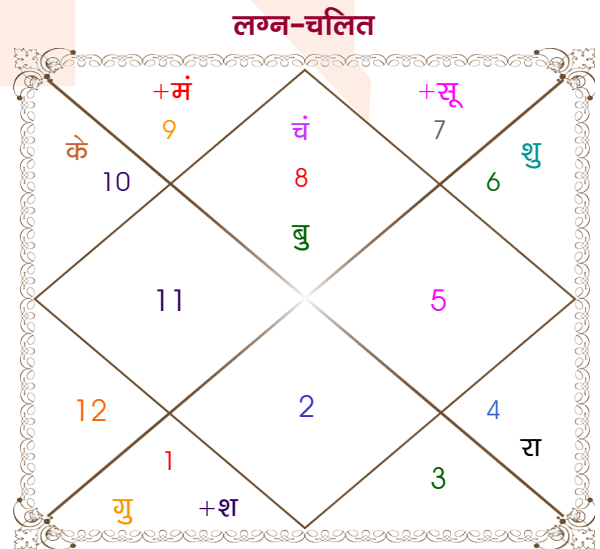

XYZ

ABC

Model: Web-FreeMatching

Order No: 121633604

पुल्लिंग : _____ लिंग _____ : स्त्रीलिंग
 08/07/1995 : _____ जन्म तिथि _____ : 09/11/1999
 शनिवार : _____ दिन _____ : मंगलवार
 घंटे 15:36:00 : _____ जन्म समय _____ : 07:25:00 घंटे
 घटी 25:34:10 : _____ जन्म समय(घटी) _____ : 01:57:10 घटी
 India : _____ देश _____ : India
 Dehradun : _____ स्थान _____ : Delhi
 30:19:00 उत्तर : _____ अक्षांश _____ : 28:39:00 उत्तर
 78:03:00 पूर्व : _____ रेखांश _____ : 77:13:00 पूर्व
 82:30:00 पूर्व : _____ मध्य रेखांश _____ : 82:30:00 पूर्व
 घंटे -00:17:48 : _____ स्थानिक संस्कार _____ : -00:21:08 घंटे
 घंटे 00:00:00 : _____ ग्रीष्म संस्कार _____ : 00:00:00 घंटे
 05:22:19 : _____ सूर्योदय _____ : 06:38:52
 19:22:56 : _____ सूर्यास्त _____ : 17:30:52
 23:47:50 : _____ चित्रपक्षीय अयनांश _____ : 23:51:03

विंशोत्तरी गुरु 9वर्ष 3मा 27दि बुध		अंश	राशि	ग्रह	राशि	अंश	विंशोत्तरी गुरु 1वर्ष 0मा 3दि बुध	
	04/11/2023	25:33:45	तुला	चंद्र	वृश्चि	02:29:34		12/11/2019
	03/11/2040	28:42:48	सिंह	मंगल	धनु	23:06:07		11/11/2036
बुध	01/04/2026	02:35:31	मिथु	बुध व	वृश्चि	06:40:23	बुध	10/04/2022
केतु	30/03/2027	12:41:37	वृश्चि व	गुरु व	मेष	03:56:39	केतु	07/04/2023
शुक्र	28/01/2030	10:02:56	मिथु	शुक्र	कन्या	06:07:54	शुक्र	05/02/2026
सूर्य	04/12/2030	00:57:05	मीन व	शनि व	मेष	19:38:49	सूर्य	12/12/2026
चन्द्र	04/05/2032	08:56:24	तुला व	राहु व	कर्क	13:30:13	चन्द्र	13/05/2028
मंगल	02/05/2033	08:56:24	मेष व	केतु व	मक	13:30:13	मंगल	10/05/2029
राहु	19/11/2035	05:13:31	मक व	हर्ष	मक	19:07:56	राहु	27/11/2031
गुरु	24/02/2038	00:36:07	मक व	नेप	मक	07:55:33	गुरु	04/03/2034
शनि	03/11/2040	04:16:43	वृश्चि व	प्लूटो	वृश्चि	15:34:45	शनि	11/11/2036

अष्टकूट गुण सारिणी

कूट	वर	कन्या	अंक	प्राप्त	दोष	क्षेत्र
वर्ण	शूद्र	विप्र	1	0.00	--	जातीय कर्म
वश्य	मानव	कीटक	2	1.00	--	स्वभाव
तारा	जन्म	जन्म	3	3.00	--	भाग्य
योनि	व्याघ्र	व्याघ्र	4	4.00	--	यौन विचार
मैत्री	शुक्र	मंगल	5	3.00	--	आपसी सम्बन्ध
गण	राक्षस	राक्षस	6	6.00	--	सामाजिकता
भकूट	तुला	वृश्चिक	7	0.00	हाँ	जीवन शैली
नाड़ी	अन्त्य	अन्त्य	8	0.00	हाँ	स्वास्थ्य/संतान
कुल :			36	17.00		