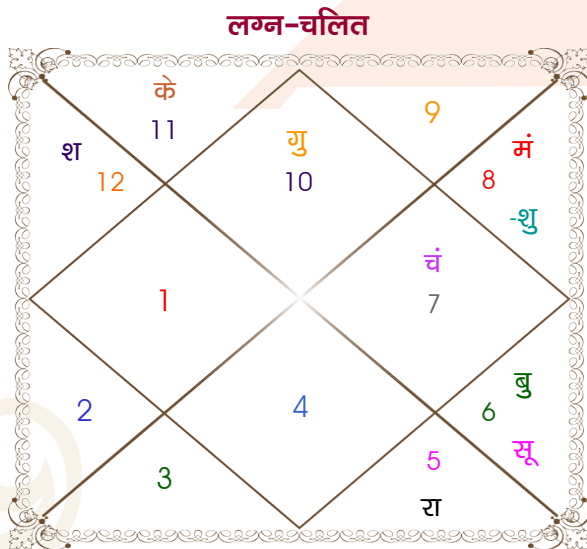

ROHIT PRUSTY

APARNA SAHU

Model: Web-FreeMatching

Order No: 121633603

पुल्लिंग :	लिंग	: स्त्रीलिंग
04/10/1997 :	जन्म तिथि	: 24/12/1999
शनिवार :	दिन	: शुक्रवार
घंटे 14:00:00 :	जन्म समय	: 14:45:00 घंटे
घटी 20:42:44 :	जन्म समय(घटी)	: 20:45:43 घटी
India :	देश	: India
Rourkela :	स्थान	: Gua
22:13:00 उत्तर :	अक्षांश	: 22:12:00 उत्तर
84:53:00 पूर्व :	रेखांश	: 85:23:00 पूर्व
82:30:00 पूर्व :	मध्य रेखांश	: 82:30:00 पूर्व
घंटे 00:09:32 :	स्थानिक संस्कार	: 00:11:32 घंटे
घंटे 00:00:00 :	ग्रीष्म संस्कार	: 00:00:00 घंटे
05:42:54 :	सूर्योदय	: 06:24:40
17:35:16 :	सूर्यास्त	: 17:11:01
23:49:28 :	चित्रपक्षीय अयनांश	: 23:51:10

<b>विंशोत्तरी</b>		<b>अंश</b>	<b>राशि</b>	<b>ग्रह</b>	<b>राशि</b>	<b>अंश</b>	<b>विंशोत्तरी</b>	
<b>राहु 4वर्ष 7मा 27दि</b>		11:11:22	मक	लग्न	वृष	03:20:53	<b>गुरु 2वर्ष 0मा 14दि</b>	
<b>शनि</b>		17:19:45	कन्या	सूर्य	धनु	08:14:53	<b>बुध</b>	
<b>02/06/2018</b>		16:32:55	तुला	चंद्र	कर्क	01:38:04	<b>07/01/2021</b>	
<b>02/06/2037</b>		09:58:56	वृश्चि	मंगल	मक	27:49:05	<b>07/01/2038</b>	
शनि	05/06/2021	09:59:18	कन्या	बुध	वृश्चि	25:34:27	बुध	05/06/2023
बुध	13/02/2024	18:17:33	मक व	गुरु	मेष	01:10:53	केतु	01/06/2024
केतु	24/03/2025	01:41:25	वृश्चि	शुक्र	तुला	27:56:37	शुक्र	02/04/2027
शुक्र	23/05/2028	23:32:32	मीन व	शनि व	मेष	16:45:48	सूर्य	07/02/2028
सूर्य	05/05/2029	25:49:03	सिंह व	राहु व	कर्क	10:06:28	चन्द्र	08/07/2029
चन्द्र	05/12/2030	25:49:03	कुंभ व	केतु व	मक	10:06:28	मंगल	05/07/2030
मंगल	13/01/2032	10:57:16	मक व	हर्ष	मक	20:33:47	राहु	22/01/2033
राहु	19/11/2034	03:21:43	मक व	नेप	मक	09:03:33	गुरु	30/04/2035
गुरु	02/06/2037	09:44:06	वृश्चि	प्लूटो	वृश्चि	17:18:32	शनि	07/01/2038

## अष्टकूट गुण सारिणी

कूट	वर	कन्या	अंक	प्राप्त	दोष	क्षेत्र
वर्ण	शूद्र	विप्र	1	0.00	--	जातीय कर्म
वश्य	मानव	जलचर	2	1.00	--	स्वभाव
तारा	अतिमित्र	सम्पत	3	3.00	--	भाग्य
योनि	महिष	मार्जार	4	2.00	--	यौन विचार
मैत्री	शुक्र	चन्द्र	5	0.50	--	आपसी सम्बन्ध
गण	देव	देव	6	6.00	--	सामाजिकता
भकूट	तुला	कर्क	7	7.00	--	जीवन शैली
नाड़ी	अन्त्य	आद्य	8	8.00	--	स्वास्थ्य/संतान
कुल :			36	27.50		