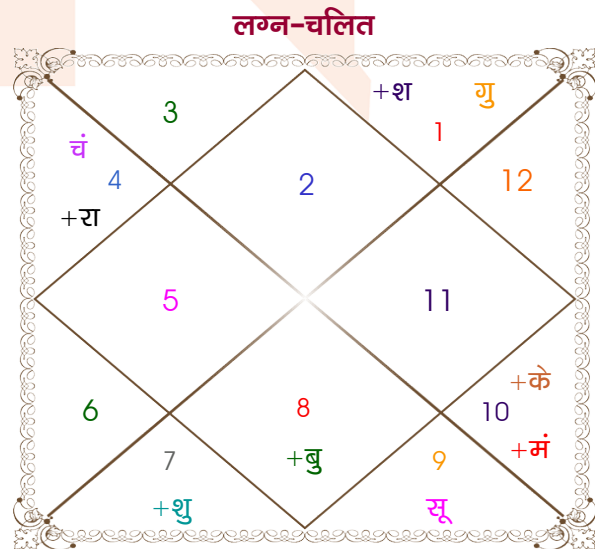

ROHIT PRUSTY

APARNA SAHU

Model: Web-FreeMatching

Order No: 121633603

पुल्लिंग :	लिंग	: स्त्रीलिंग
04/10/1997 :	जन्म तिथि	: 24/12/1999
शनिवार :	दिन	: शुक्रवार
घंटे 14:00:00 :	जन्म समय	: 14:45:00 घंटे
घटी 20:42:44 :	जन्म समय(घटी)	: 20:45:43 घटी
India :	देश	: India
Rourkela :	स्थान	: Gua
22:13:00 उत्तर :	अक्षांश	: 22:12:00 उत्तर
84:53:00 पूर्व :	रेखांश	: 85:23:00 पूर्व
82:30:00 पूर्व :	मध्य रेखांश	: 82:30:00 पूर्व
घंटे 00:09:32 :	स्थानिक संस्कार	: 00:11:32 घंटे
घंटे 00:00:00 :	ग्रीष्म संस्कार	: 00:00:00 घंटे
05:42:54 :	सूर्योदय	: 06:24:40
17:35:16 :	सूर्यास्त	: 17:11:01
23:49:28 :	चित्रपक्षीय अयनांश	: 23:51:10

<b>विंशोत्तरी</b>		<b>अंश</b>	<b>राशि</b>	<b>ग्रह</b>	<b>राशि</b>	<b>अंश</b>	<b>विंशोत्तरी</b>	
<b>राहु 4वर्ष 7मा 27दि</b>		11:11:22	मक	लग्न	वृष	03:20:53	<b>गुरु 2वर्ष 0मा 14दि</b>	
<b>शनि</b>		17:19:45	कन्या	सूर्य	धनु	08:14:53	<b>बुध</b>	
<b>02/06/2018</b>		16:32:55	तुला	चंद्र	कर्क	01:38:04	<b>07/01/2021</b>	
<b>02/06/2037</b>		09:58:56	वृश्चि	मंगल	मक	27:49:05	<b>07/01/2038</b>	
शनि	05/06/2021	09:59:18	कन्या	बुध	वृश्चि	25:34:27	बुध	05/06/2023
बुध	13/02/2024	18:17:33	मक व	गुरु	मेष	01:10:53	केतु	01/06/2024
केतु	24/03/2025	01:41:25	वृश्चि	शुक्र	तुला	27:56:37	शुक्र	02/04/2027
शुक्र	23/05/2028	23:32:32	मीन व	शनि व	मेष	16:45:48	सूर्य	07/02/2028
सूर्य	05/05/2029	25:49:03	सिंह व	राहु व	कर्क	10:06:28	चन्द्र	08/07/2029
चन्द्र	05/12/2030	25:49:03	कुंभ व	केतु व	मक	10:06:28	मंगल	05/07/2030
मंगल	13/01/2032	10:57:16	मक व	हर्ष	मक	20:33:47	राहु	22/01/2033
राहु	19/11/2034	03:21:43	मक व	नेप	मक	09:03:33	गुरु	30/04/2035
गुरु	02/06/2037	09:44:06	वृश्चि	प्लूटो	वृश्चि	17:18:32	शनि	07/01/2038

## अष्टकूट गुण सारिणी

कूट	वर	कन्या	अंक	प्राप्त	दोष	क्षेत्र
वर्ण	शूद्र	विप्र	1	0.00	--	जातीय कर्म
वश्य	मानव	जलचर	2	1.00	--	स्वभाव
तारा	अतिमित्र	सम्पत	3	3.00	--	भाग्य
योनि	महिष	मार्जार	4	2.00	--	यौन विचार
मैत्री	शुक्र	चन्द्र	5	0.50	--	आपसी सम्बन्ध
गण	देव	देव	6	6.00	--	सामाजिकता
भकूट	तुला	कर्क	7	7.00	--	जीवन शैली
नाड़ी	अन्त्य	आद्य	8	8.00	--	स्वास्थ्य/संतान
कुल :			36	27.50		