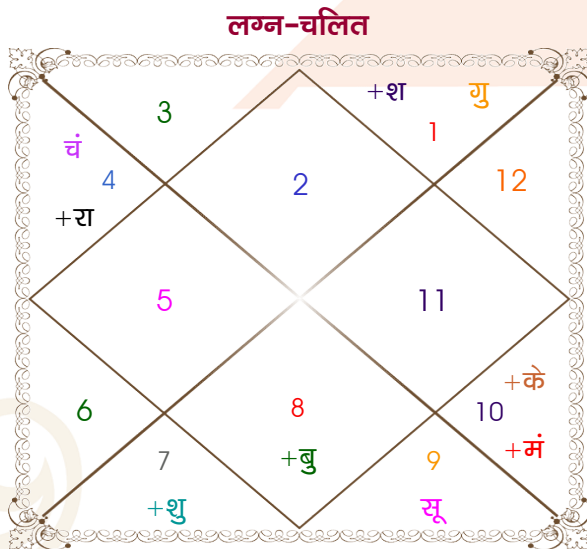

APARNA SAHU

ROHIT PRUSTY

Model: Web-FreeMatching

Order No: 121633303

पुल्लिंग : _____ लिंग _____ : स्त्रीलिंग
 24/12/1999 : _____ जन्म तिथि _____ : 04/10/1997
 शुक्रवार : _____ दिन _____ : शनिवार
 घंटे 14:45:00 : _____ जन्म समय _____ : 14:00:00 घंटे
 घटी 20:50:48 : _____ जन्म समय(घटी) _____ : 20:47:44 घटी
 India : _____ देश _____ : India
 Gua : _____ स्थान _____ : Rourkela
 22:12:00 उत्तर : _____ अक्षांश _____ : 22:13:00 उत्तर
 85:23:00 पूर्व : _____ रेखांश _____ : 84:53:00 पूर्व
 82:30:00 पूर्व : _____ मध्य रेखांश _____ : 82:30:00 पूर्व
 घंटे 00:11:32 : _____ स्थानिक संस्कार _____ : 00:09:32 घंटे
 घंटे 00:00:00 : _____ ग्रीष्म संस्कार _____ : 00:00:00 घंटे
 06:24:40 : _____ सूर्योदय _____ : 05:42:54
 17:11:01 : _____ सूर्यास्त _____ : 17:35:16
 23:51:10 : _____ चित्रपक्षीय अयनांश _____ : 23:49:28

अष्टकूट गुण सारिणी

कूट	वर	कन्या	अंक	प्राप्त	दोष	क्षेत्र
वर्ण	विप्र	शूद्र	1	1.00	--	जातीय कर्म
वश्य	जलचर	मानव	2	1.00	--	स्वभाव
तारा	सम्पत	अतिमित्र	3	3.00	--	भाग्य
योनि	मार्जार	महिष	4	2.00	--	यौन विचार
मैत्री	चन्द्र	शुक्र	5	0.50	--	आपसी सम्बन्ध
गण	देव	देव	6	6.00	--	सामाजिकता
भकूट	कर्क	तुला	7	7.00	--	जीवन शैली
नाड़ी	आद्य	अन्त्य	8	8.00	--	स्वास्थ्य/संतान
कुल :			36	28.50		