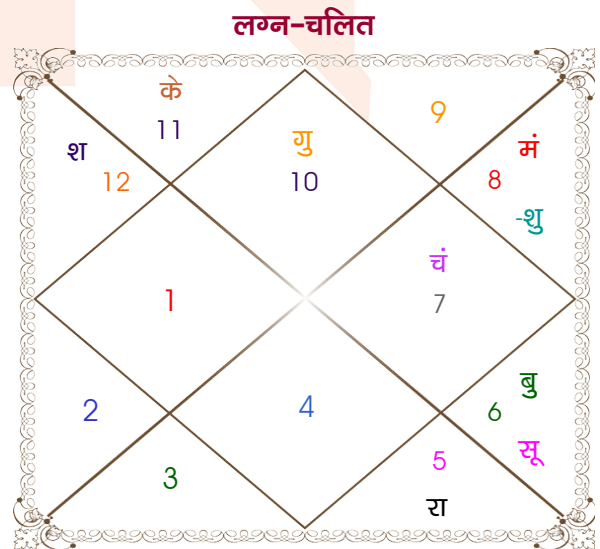

विंशोत्तरी गुरु 2वर्ष 0मा 14दि बुध		अंश	राशि	ग्रह	राशि	अंश	विंशोत्तरी राहु 4वर्ष 7मा 27दि शनि	
		03:20:53	वृष	लग्न	मक	11:11:22		
		08:14:53	धनु	सूर्य	कन्या	17:19:45		
		01:38:04	कर्क	चंद्र	तुला	16:32:55		
		27:49:05	मक	मंगल	वृश्चि	09:58:56		
बुध	05/06/2023	25:34:27	वृश्चि	बुध	कन्या	09:59:18	शनि	05/06/2021
केतु	01/06/2024	01:10:53	मेष	गुरु व	मक	18:17:33	बुध	13/02/2024
शुक्र	02/04/2027	27:56:37	तुला	शुक्र	वृश्चि	01:41:25	केतु	24/03/2025
सूर्य	07/02/2028	16:45:48	मेष व	शनि व	मीन	23:32:32	शुक्र	23/05/2028
चन्द्र	08/07/2029	10:06:28	कर्क व	राहु व	सिंह	25:49:03	सूर्य	05/05/2029
मंगल	05/07/2030	10:06:28	मक व	केतु व	कुंभ	25:49:03	चन्द्र	05/12/2030
राहु	22/01/2033	20:33:47	मक	हर्ष व	मक	10:57:16	मंगल	13/01/2032
गुरु	30/04/2035	09:03:33	मक	नेप व	मक	03:21:43	राहु	19/11/2034
शनि	07/01/2038	17:18:32	वृश्चि	प्लूटो	वृश्चि	09:44:06	गुरु	02/06/2037

अष्टकूट गुण सारिणी

कूट	वर	कन्या	अंक	प्राप्त	दोष	क्षेत्र
वर्ण	विप्र	शूद्र	1	1.00	--	जातीय कर्म
वश्य	जलचर	मानव	2	1.00	--	स्वभाव
तारा	सम्पत	अतिमित्र	3	3.00	--	भाग्य
योनि	मार्जार	महिष	4	2.00	--	यौन विचार
मैत्री	चन्द्र	शुक्र	5	0.50	--	आपसी सम्बन्ध
गण	देव	देव	6	6.00	--	सामाजिकता
भकूट	कर्क	तुला	7	7.00	--	जीवन शैली
नाड़ी	आद्य	अन्त्य	8	8.00	--	स्वास्थ्य/संतान
कुल :			36	28.50		