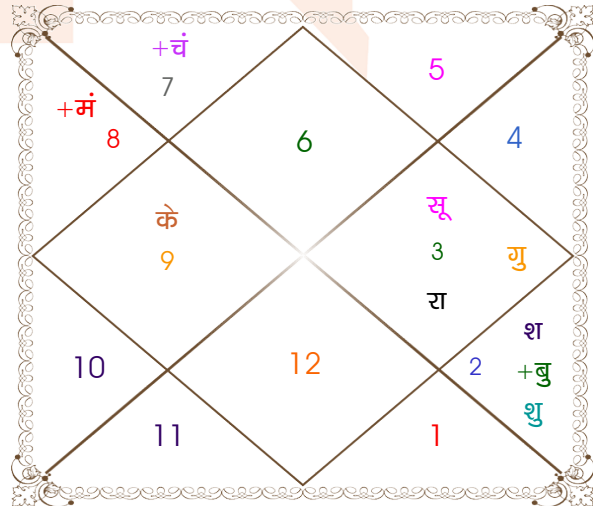

पुल्लिंग : _____ लिंग _____ : स्त्रीलिंग
18/08/1997 : _____ जन्म तिथि _____ : 01/07/2001
सोमवार : _____ दिन _____ : रविवार
घंटे 13:06:00 : _____ जन्म समय _____ : 11:30:00 घंटे
घटी 17:48:26 : _____ जन्म समय(घटी) _____ : 14:41:53 घटी
India : _____ देश _____ : India
Baran : _____ स्थान _____ : Hindaun
25:08:00 उत्तर : _____ अक्षांश _____ : 26:44:00 उत्तर
76:36:00 पूर्व : _____ रेखांश _____ : 77:02:00 पूर्व
82:30:00 पूर्व : _____ मध्य रेखांश _____ : 82:30:00 पूर्व
घंटे -00:23:36 : _____ स्थानिक संस्कार _____ : -00:21:52 घंटे
घंटे 00:00:00 : _____ ग्रीष्म संस्कार _____ : 00:00:00 घंटे
05:58:37 : _____ सूर्योदय _____ : 05:31:59
18:55:47 : _____ सूर्यास्त _____ : 19:19:15
23:49:25 : _____ चित्रपक्षीय अयनांश _____ : 23:52:24

विंशोत्तरी
मंगल 3वर्ष 8मा 12दि
गुरु
01/05/2019
01/05/2035

गुरु	19/06/2021
शनि	31/12/2023
बुध	07/04/2026
केतु	14/03/2027
शुक्र	12/11/2029
सूर्य	31/08/2030
चन्द्र	31/12/2031
मंगल	06/12/2032
राहु	01/05/2035

अंश	राशि	ग्रह	राशि	अंश
05:48:40	वृश्चि	लग्न	कन्या	02:53:59
01:34:33	सिंह	सूर्य	मिथु	15:36:06
29:36:59	मक	चंद्र	तुला	24:39:33
08:37:15	तुला	मंगल व	वृश्चि	23:36:30
22:23:49	सिंह व	बुध	वृष	27:45:13
22:02:43	मक व	गुरु	मिथु	03:28:53
07:01:21	कन्या	शुक्र	वृष	01:20:12
26:18:05	मीन व	शनि	वृष	15:06:07
26:01:05	सिंह व	राहु	मिथु	12:29:47
26:01:05	कुंभ व	केतु	धनु	12:29:47
12:06:49	मक व	हर्ष व	कुंभ	00:33:09
04:01:20	मक व	नेप व	मक	14:15:35
09:00:40	वृश्चि	प्लूटो व	वृश्चि	19:21:33

विंशोत्तरी
गुरु 10वर्ष 4मा 27दि
शनि
28/11/2011
28/11/2030

शनि	01/12/2014
बुध	10/08/2017
केतु	19/09/2018
शुक्र	18/11/2021
सूर्य	31/10/2022
चन्द्र	01/06/2024
मंगल	10/07/2025
राहु	16/05/2028
गुरु	28/11/2030

लग्न-चलित

लग्न-चलित