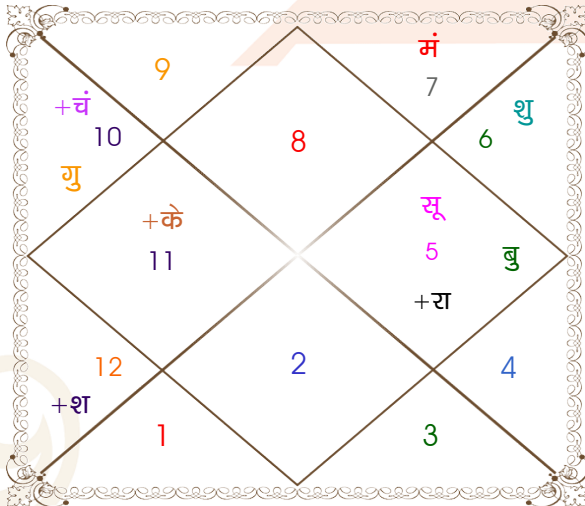

विंशोत्तरी
मंगल 3वर्ष 8मा 12दि
गुरु
01/05/2019
01/05/2035

गुरु	19/06/2021
शनि	31/12/2023
बुध	07/04/2026
केतु	14/03/2027
शुक्र	12/11/2029
सूर्य	31/08/2030
चन्द्र	31/12/2031
मंगल	06/12/2032
राहु	01/05/2035

अंश	राशि	ग्रह	राशि	अंश
05:48:40	वृश्चि	लग्न	कन्या	02:53:59
01:34:33	सिंह	सूर्य	मिथु	15:36:06
29:36:59	मक	चंद्र	तुला	24:39:33
08:37:15	तुला	मंगल व	वृश्चि	23:36:30
22:23:49	सिंह व	बुध	वृष	27:45:13
22:02:43	मक व	गुरु	मिथु	03:28:53
07:01:21	कन्या	शुक्र	वृष	01:20:12
26:18:05	मीन व	शनि	वृष	15:06:07
26:01:05	सिंह व	राहु	मिथु	12:29:47
26:01:05	कुंभ व	केतु	धनु	12:29:47
12:06:49	मक व	हर्ष व	कुंभ	00:33:09
04:01:20	मक व	नेप व	मक	14:15:35
09:00:40	वृश्चि	प्लूटो व	वृश्चि	19:21:33

विंशोत्तरी
गुरु 10वर्ष 4मा 27दि
शनि
28/11/2011
28/11/2030

शनि	01/12/2014
बुध	10/08/2017
केतु	19/09/2018
शुक्र	18/11/2021
सूर्य	31/10/2022
चन्द्र	01/06/2024
मंगल	10/07/2025
राहु	16/05/2028
गुरु	28/11/2030

लग्न-चलित