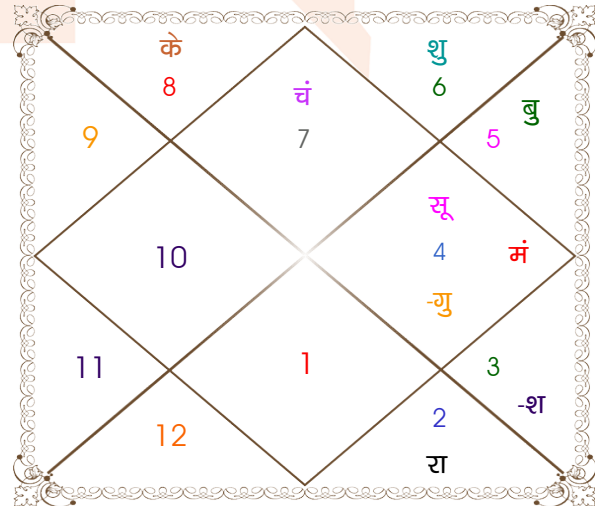

लग्न
सूर्य
चंद्र
मंगल
बुध
गुरु
शुक्र
शनि
राहु व
केतु व
हर्ष व
नेप व
प्लूटो व

राशि

तुला
कर्क
तुला
कर्क
सिंह
कर्क
कन्या
मिथु
वृष
वृश्चि
कुंभ
मक
वृश्चि

अंश

24:41:45
28:23:35
26:32:08
26:59:19
20:29:39
09:05:02
14:12:44
02:23:18
21:34:48
21:34:48
03:09:19
15:20:16
21:02:40

विंशोत्तरी

गुरु 8वर्ष 1मा 27दि
शनि
12/10/2010
11/10/2029

शनि	14/10/2013
बुध	23/06/2016
केतु	02/08/2017
शुक्र	02/10/2020
सूर्य	14/09/2021
चन्द्र	15/04/2023
मंगल	24/05/2024
राहु	31/03/2027
गुरु	11/10/2029

लग्न-चलित

लग्न-चलित

अष्टकूट गुण सारिणी

कूट	वर	कन्या	अंक	प्राप्त	दोष	क्षेत्र
वर्ण	वैश्य	शूद्र	1	1.00	--	जातीय कर्म
वश्य	मानव	मानव	2	2.00	--	स्वभाव
तारा	मित्र	विपत	3	1.50	--	भाग्य
योनि	व्याघ्र	व्याघ्र	4	4.00	--	यौन विचार
मैत्री	बुध	शुक्र	5	5.00	--	आपसी सम्बन्ध
गण	राक्षस	राक्षस	6	6.00	--	सामाजिकता
भकूट	कन्या	तुला	7	0.00	हाँ	जीवन शैली
नाड़ी	मध्य	अन्त्य	8	8.00	--	स्वास्थ्य/संतान
कुल :			36	27.50		