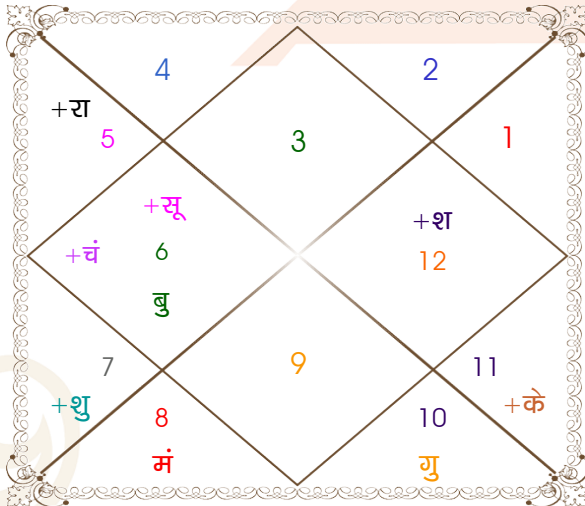

विंशोत्तरी
मंगल 5वर्ष 2मा 13दि
गुरु
16/12/2020
16/12/2036

गुरु	03/02/2023
शनि	16/08/2025
बुध	22/11/2027
केतु	28/10/2028
शुक्र	29/06/2031
सूर्य	16/04/2032
चन्द्र	16/08/2033
मंगल	23/07/2034
राहु	16/12/2036

अंश

10:15:56
15:42:47
26:45:11
08:49:32
07:02:12
18:19:05
29:50:19
23:40:14
25:54:09
25:54:09
10:58:09
03:22:01
09:41:29

राशि

मिथु
कन्या
कन्या
वृश्चि
कन्या
मक व
तुला
मीन व
सिंह व
कुंभ व
मक व
मक व
वृश्चि

ग्रह

लग्न
सूर्य
चंद्र
मंगल
बुध
गुरु
शुक्र
शनि
राहु व
केतु व
हर्ष व
नेप व
प्लूटो व

राशि

तुला
कर्क
तुला
कर्क
सिंह
कर्क
कन्या
मिथु
वृष
वृश्चि
कुंभ
मक
वृश्चि

अंश

24:41:45
28:23:35
26:32:08
26:59:19
20:29:39
09:05:02
14:12:44
02:23:18
21:34:48
21:34:48
03:09:19
15:20:16
21:02:40

विंशोत्तरी

गुरु 8वर्ष 1मा 27दि
शनि
12/10/2010
11/10/2029

शनि	14/10/2013
बुध	23/06/2016
केतु	02/08/2017
शुक्र	02/10/2020
सूर्य	14/09/2021
चन्द्र	15/04/2023
मंगल	24/05/2024
राहु	31/03/2027
गुरु	11/10/2029

लग्न-चलित