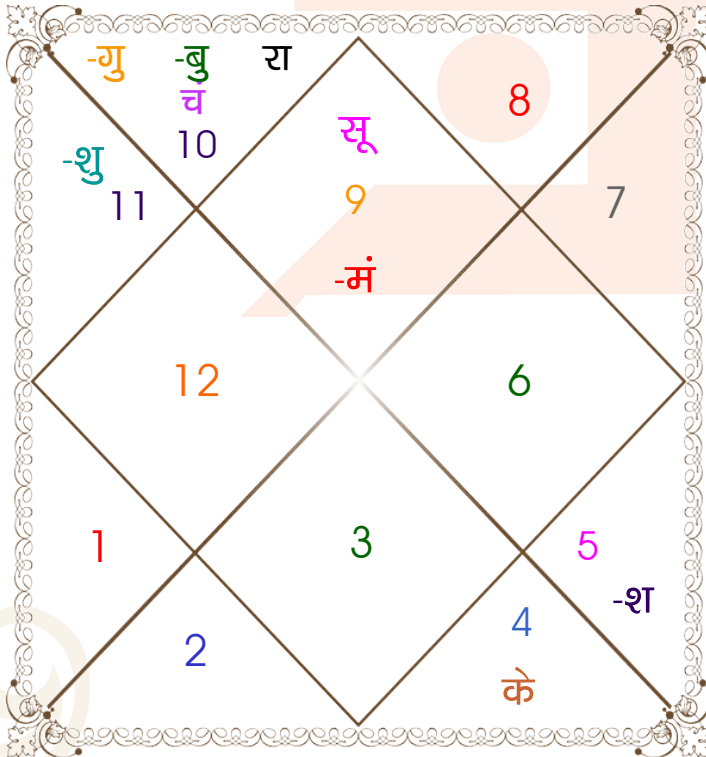

ग्रह स्पष्ट तथा उनकी स्थिति

ग्रह	व	अ	राशि	अंश	गति	नक्षत्र	पद	नं.	रा	न	अं.	स्थिति
लग्न			धनु	19:58:26	598:54:54	पूर्वाषाढ़ा	2	20	गुरु	शुक्र	राहु	---
सूर्य			धनु	15:18:14	01:01:10	पूर्वाषाढ़ा	1	20	गुरु	शुक्र	शुक्र	मित्र राशि
चंद्र			मक	19:01:23	12:01:06	श्रवण	3	22	शनि	चंद्र	बुध	सम राशि
मंगल	अ		धनु	08:29:38	00:45:06	मूल	3	19	गुरु	केतु	गुरु	मित्र राशि
बुध			मक	03:39:25	01:21:26	उत्तराषाढ़ा	3	21	शनि	सूर्य	शनि	सम राशि
गुरु			मक	04:37:10	00:13:46	उत्तराषाढ़ा	3	21	शनि	सूर्य	शनि	नीच राशि
शुक्र			कुंभ	01:44:37	01:06:04	धनिष्ठा	3	23	शनि	मंगल	बुध	मित्र राशि
शनि			सिंह	27:46:45	00:00:08	उ०फाल्गुनी	1	12	सूर्य	सूर्य	चंद्र	शत्रु राशि
राहु			मक	15:26:22	00:00:23	श्रवण	2	22	शनि	चंद्र	गुरु	मित्र राशि
केतु			कर्क	15:26:22	00:00:23	पुष्य	4	8	चंद्र	शनि	गुरु	मित्र राशि
हर्ष			कुंभ	25:12:42	00:01:39	पू०भाद्रपद	2	25	शनि	गुरु	बुध	---
नेप			मक	28:24:16	00:01:47	धनिष्ठा	2	23	शनि	मंगल	शनि	---
प्लूटो			धनु	07:13:11	00:02:11	मूल	3	19	गुरु	केतु	राहु	---
दशम भाव			वृश्चि	20:29:20	--	ज्येष्ठा	--	18	मंगल	बुध	शुक्र	--

व - वकी स - स्थिर
अ - अस्त पू - पूर्ण अस्त
राहु : स्पष्ट

चित्रपक्षीय अयनांश : 23:59:11

लग्न-चलित