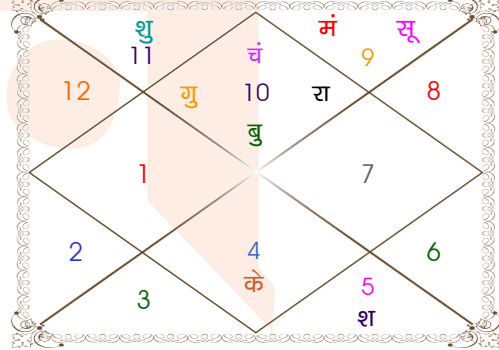

चन्द्र कुंडली