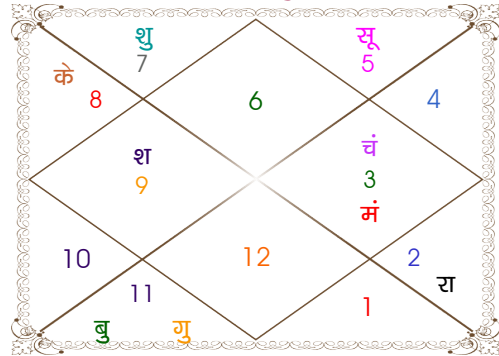

व - वकी स - स्थिर
अ - अस्त पू - पूर्ण अस्त
राहु : स्पष्ट

चित्रपक्षीय अयनांश : 23:59:11

लग्न-चलित

चन्द्र कुंडली

नवमांश कुंडली

विंशोत्तरी दशा

भोग्य दशा काल : चन्द्र 3 वर्ष 2 मास 24 दिन

चंद्र 10 वर्ष	मंगल 7 वर्ष	राहु 18 वर्ष	गुरु 16 वर्ष	शनि 19 वर्ष
30/12/2008	25/03/2012	25/03/2019	25/03/2037	25/03/2053
25/03/2012	25/03/2019	25/03/2037	25/03/2053	25/03/2072
00/00/0000	मंगल 21/08/2012	राहु 06/12/2021	गुरु 13/05/2039	शनि 28/03/2056
00/00/0000	राहु 08/09/2013	गुरु 30/04/2024	शनि 23/11/2041	बुध 06/12/2058
00/00/0000	गुरु 15/08/2014	शनि 07/03/2027	बुध 29/02/2044	केतु 15/01/2060
00/00/0000	शनि 24/09/2015	बुध 24/09/2029	केतु 04/02/2045	शुक्र 16/03/2063
30/12/2008	बुध 20/09/2016	केतु 12/10/2030	शुक्र 06/10/2047	सूर्य 26/02/2064
बुध 24/06/2009	केतु 16/02/2017	शुक्र 12/10/2033	सूर्य 24/07/2048	चंद्र 27/09/2065
केतु 23/01/2010	शुक्र 19/04/2018	सूर्य 06/09/2034	चंद्र 23/11/2049	मंगल 05/11/2066
शुक्र 24/09/2011	सूर्य 24/08/2018	चंद्र 06/03/2036	मंगल 30/10/2050	राहु 11/09/2069
सूर्य 25/03/2012	चंद्र 25/03/2019	मंगल 25/03/2037	राहु 25/03/2053	गुरु 25/03/2072

- ❖ उपरोक्त दशा चंद्रमा के अंशो के आधार पर दी गई है। भयात भभोग के आधार पर दशा का भोग्यकाल चंद्र 3 वर्ष 2 मा 19 दि होता है।
- ❖ उपरोक्त तिथियां दशा के समाप्त होने का समय दर्शाती हैं। विंशोत्तरी दशा पूरे 120 वर्ष की बिना आयुनिर्णय के दी गई हैं।