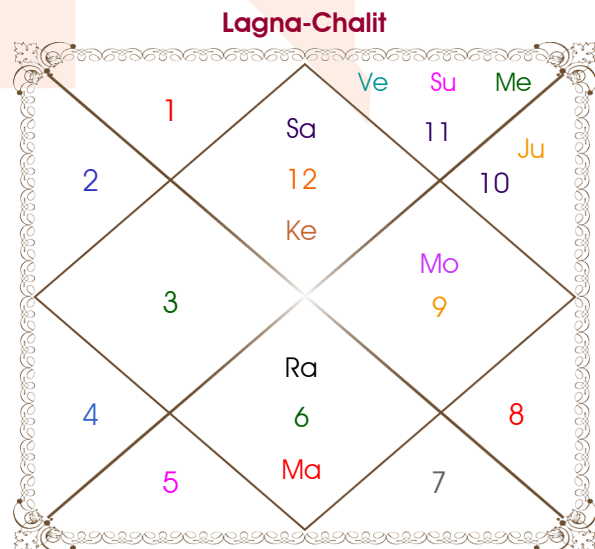

Ashish

Dipthi

Model: Web-FreeMatching

Order No: 121629123

Male : _____ Sex _____ : Female
 30-01/07/1994 : _____ Date of Birth _____ : 05/03/1997
 Thu-Friday : _____ Day _____ : Wednesday
 Hour 04:45:00 : _____ Time of Birth _____ : 08:10:00 Hour
 Ghati 58:33:26 : _____ Time of Birth(Ghati) _____ : 04:19:42 Ghati
 India : _____ Country _____ : India
 Sitapur : _____ City _____ : Hyderabad
 25:11:00 North : _____ Latitude _____ : 17:22:00 North
 80:52:00 East : _____ Longitude _____ : 78:26:00 East
 82:30:00 East : _____ Zone _____ : 82:30:00 East
 Hour -00:06:32 : _____ Loc Time Corr _____ : -00:16:16 Hour
 Hour 00:00:00 : _____ War Time Corr _____ : 00:00:00 Hour
 05:19:37 : _____ Sunrise _____ : 06:32:12
 19:00:30 : _____ Sunset _____ : 18:23:36
 23:47:03 : _____ Lahiri Ayanamsa _____ : 23:49:04

Vimshottari Mercury 16Y 9M 4D Venus 05/04/2018 05/04/2038		Degree	Sign	Pln	Sign	Degree	Vimshottari Venus 1Y 5M 14D Rahu 19/08/2021 19/08/2039	
Venus	04/08/2021	06:22:13	Gem	Asc	Pis	20:23:38	Rahu	01/05/2024
Sun	04/08/2022	15:08:01	Gem	Sun	Aqu	20:44:53	Jupiter	25/09/2026
Moon	04/04/2024	16:51:12	Pis	Mon	Sag	25:41:43	Saturn	01/08/2029
Mars	04/06/2025	04:06:04	Tau	Mar R	Vir	07:27:48	Mercury	18/02/2032
Rahu	04/06/2028	06:55:44	Gem R	Mer	Aqu	14:59:27	Ketu	08/03/2033
Jupiter	03/02/2031	10:59:10	Lib R	Jup	Cap	15:52:25	Venus	07/03/2036
Saturn	05/04/2034	24:26:24	Can	Ven	Aqu	13:36:19	Sun	30/01/2037
Mercury	03/02/2037	18:34:07	Aqu R	Sat	Pis	13:14:48	Moon	01/08/2038
Ketu	05/04/2038	29:00:48	Lib	Rah R	Vir	04:58:26	Mars	19/08/2039
		29:00:48	Ari	Ket R	Pis	04:58:26		
		01:13:05	Cap R	Ura	Cap	13:00:16		
		28:32:42	Sag R	Nep	Cap	05:15:24		
		01:49:54	Sco R	Plu	Sco	11:46:53		