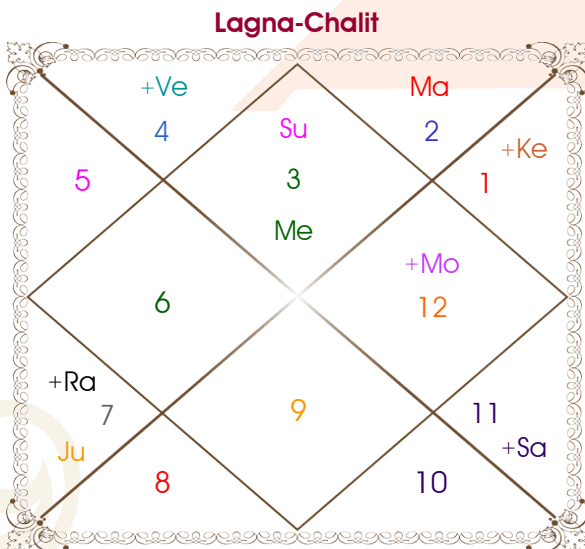

Ashish

Dipthi

Model: Web-FreeMatching

Order No: 121629123

Male : _____ Sex _____ : Female
 30-01/07/1994 : _____ Date of Birth _____ : 05/03/1997
 Thu-Friday : _____ Day _____ : Wednesday
 Hour 04:45:00 : _____ Time of Birth _____ : 08:10:00 Hour
 Ghati 58:33:26 : _____ Time of Birth(Ghati) _____ : 04:19:42 Ghati
 India : _____ Country _____ : India
 Sitapur : _____ City _____ : Hyderabad
 25:11:00 North : _____ Latitude _____ : 17:22:00 North
 80:52:00 East : _____ Longitude _____ : 78:26:00 East
 82:30:00 East : _____ Zone _____ : 82:30:00 East
 Hour -00:06:32 : _____ Loc Time Corr _____ : -00:16:16 Hour
 Hour 00:00:00 : _____ War Time Corr _____ : 00:00:00 Hour
 05:19:37 : _____ Sunrise _____ : 06:32:12
 19:00:30 : _____ Sunset _____ : 18:23:36
 23:47:03 : _____ Lahiri Ayanamsa _____ : 23:49:04

Vimshottari Mercury 16Y 9M 4D Venus 05/04/2018 05/04/2038		Degree	Sign	Pln	Sign	Degree	Vimshottari Venus 1Y 5M 14D Rahu 19/08/2021 19/08/2039	
Venus	04/08/2021	06:22:13	Gem	Asc	Pis	20:23:38	Rahu	01/05/2024
Sun	04/08/2022	15:08:01	Gem	Sun	Aqu	20:44:53	Jupiter	25/09/2026
Moon	04/04/2024	16:51:12	Pis	Mon	Sag	25:41:43	Saturn	01/08/2029
Mars	04/06/2025	04:06:04	Tau	Mar R	Vir	07:27:48	Mercury	18/02/2032
Rahu	04/06/2028	06:55:44	Gem R	Mer	Aqu	14:59:27	Ketu	08/03/2033
Jupiter	03/02/2031	10:59:10	Lib R	Jup	Cap	15:52:25	Venus	07/03/2036
Saturn	05/04/2034	24:26:24	Can	Ven	Aqu	13:36:19	Sun	30/01/2037
Mercury	03/02/2037	18:34:07	Aqu R	Sat	Pis	13:14:48	Moon	01/08/2038
Ketu	05/04/2038	29:00:48	Lib	Rah R	Vir	04:58:26	Mars	19/08/2039
		29:00:48	Ari	Ket R	Pis	04:58:26		
		01:13:05	Cap R	Ura	Cap	13:00:16		
		28:32:42	Sag R	Nep	Cap	05:15:24		
		01:49:54	Sco R	Plu	Sco	11:46:53		