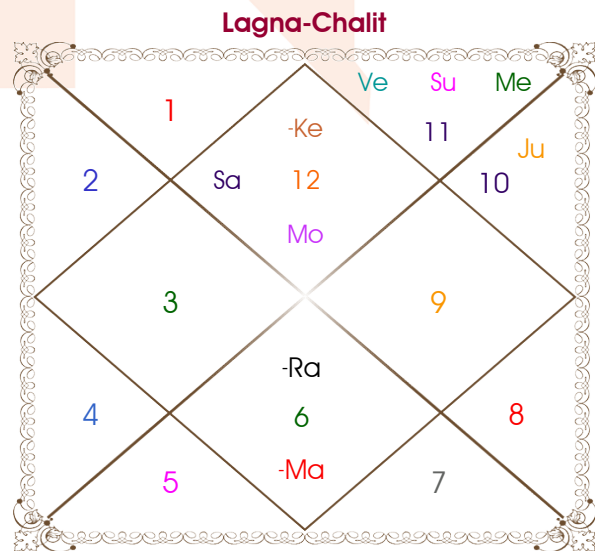

Ashish

Dipthi

Model: Web-FreeMatching

Order No: 121629120

Male : _____ Sex _____ : Female
 13-14/11/1992 : _____ Date of Birth _____ : 10/03/1997
 Fri-Saturday : _____ Day _____ : Monday
 Hour 04:45:00 : _____ Time of Birth _____ : 08:10:00 Hour
 Ghati 55:56:42 : _____ Time of Birth(Ghati) _____ : 04:31:54 Ghati
 India : _____ Country _____ : India
 Sitapur : _____ City _____ : Hyderabad
 25:11:00 North : _____ Latitude _____ : 17:22:00 North
 80:52:00 East : _____ Longitude _____ : 78:26:00 East
 82:30:00 East : _____ Zone _____ : 82:30:00 East
 Hour -00:06:32 : _____ Loc Time Corr _____ : -00:16:16 Hour
 Hour 00:00:00 : _____ War Time Corr _____ : 00:00:00 Hour
 06:22:19 : _____ Sunrise _____ : 06:28:33
 17:18:57 : _____ Sunset _____ : 18:24:50
 23:45:43 : _____ Lahiri Ayanamsa _____ : 23:49:04

Vimshottari Rahu 10Y 1M 25D		Degree	Sign	Pln	Sign	Degree	Vimshottari Saturn 8Y 7M 11D	
Saturn		05:50:07	Lib	Asc	Pis	26:29:02	Ketu	
09/01/2019		28:04:35	Lib	Sun	Aqu	25:45:07	20/10/2022	
08/01/2038		12:28:48	Gem	Mon	Pis	10:37:18	20/10/2029	
Saturn	12/01/2022	02:24:48	Can	Mar R	Vir	05:42:54	Ketu	18/03/2023
Mercury	21/09/2024	14:06:12	Scor	Mer	Aqu	24:19:50	Venus	18/05/2024
Ketu	30/10/2025	13:04:29	Vir	Jup	Cap	16:55:53	Sun	22/09/2024
Venus	30/12/2028	06:45:42	Sag	Ven	Aqu	19:50:41	Moon	24/04/2025
Sun	12/12/2029	18:45:35	Cap	Sat	Pis	13:50:53	Mars	20/09/2025
Moon	13/07/2031	27:56:06	Scor	Rah	Vir	04:53:19	Rahu	08/10/2026
Mars	21/08/2032	27:56:06	Tau	Ket	Pis	04:53:19	Jupiter	14/09/2027
Rahu	28/06/2035	21:23:49	Sag	Ura	Cap	13:14:41	Saturn	23/10/2028
Jupiter	08/01/2038	23:01:27	Sag	Nep	Cap	05:23:46	Mercury	20/10/2029
		29:03:52	Lib	Plu R	Scor	11:47:03		