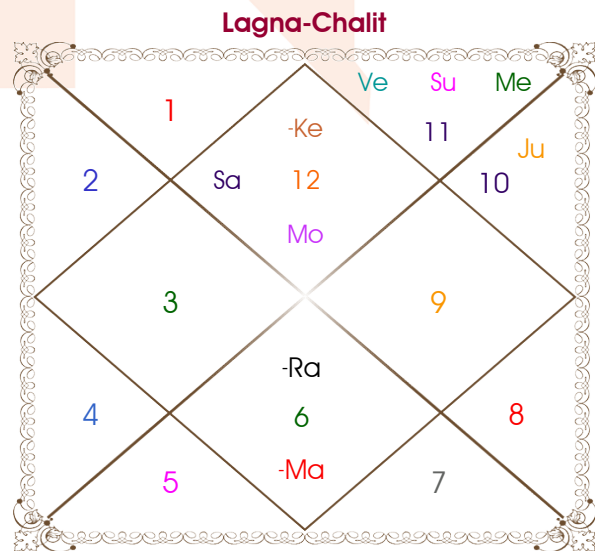

Ashish

Dipthi

Model: Web-FreeMatching

Order No: 121629119

Male : _____ Sex _____ : Female
 30-01/07/1994 : _____ Date of Birth _____ : 10/03/1997
 Thu-Friday : _____ Day _____ : Monday
 Hour 04:45:00 : _____ Time of Birth _____ : 08:10:00 Hour
 Ghati 58:33:26 : _____ Time of Birth(Ghati) _____ : 04:31:54 Ghati
 India : _____ Country _____ : India
 Sitapur : _____ City _____ : Hyderabad
 25:11:00 North : _____ Latitude _____ : 17:22:00 North
 80:52:00 East : _____ Longitude _____ : 78:26:00 East
 82:30:00 East : _____ Zone _____ : 82:30:00 East
 Hour -00:06:32 : _____ Loc Time Corr _____ : -00:16:16 Hour
 Hour 00:00:00 : _____ War Time Corr _____ : 00:00:00 Hour
 05:19:37 : _____ Sunrise _____ : 06:28:33
 19:00:30 : _____ Sunset _____ : 18:24:50
 23:47:03 : _____ Lahiri Ayanamsa _____ : 23:49:04

Ashtakoot Guna Chart

Koot	Male	Female	Max	Mark	Dosha	Area
Varan	Vipra	Vipra	1	1.00	--	Deeds
Vashya	Jalchar	Jalchar	2	2.00	--	Nature
Tara	Sampat	Atimitra	3	3.00	--	Destiny
Yoni	Gaja	Gau	4	2.00	--	Sex Life
Maitri	Jupiter	Jupiter	5	5.00	--	Relationship
Gana	Deva	Manushya	6	6.00	--	Sociality
Bhakut	Pisces	Pisces	7	7.00	--	Life Style
Nadi	Antya	Madhya	8	8.00	--	Kids/Health
Total:			36	34.00		