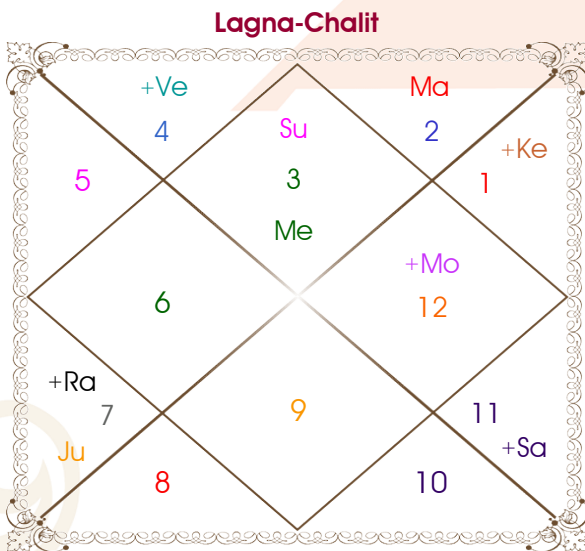

Ashish

Dipthi

Model: Web-FreeMatching

Order No: 121629119

Male : _____ Sex _____ : Female
 30-01/07/1994 : _____ Date of Birth _____ : 10/03/1997
 Thu-Friday : _____ Day _____ : Monday
 Hour 04:45:00 : _____ Time of Birth _____ : 08:10:00 Hour
 Ghati 58:33:26 : _____ Time of Birth(Ghati) _____ : 04:31:54 Ghati
 India : _____ Country _____ : India
 Sitapur : _____ City _____ : Hyderabad
 25:11:00 North : _____ Latitude _____ : 17:22:00 North
 80:52:00 East : _____ Longitude _____ : 78:26:00 East
 82:30:00 East : _____ Zone _____ : 82:30:00 East
 Hour -00:06:32 : _____ Loc Time Corr _____ : -00:16:16 Hour
 Hour 00:00:00 : _____ War Time Corr _____ : 00:00:00 Hour
 05:19:37 : _____ Sunrise _____ : 06:28:33
 19:00:30 : _____ Sunset _____ : 18:24:50
 23:47:03 : _____ Lahiri Ayanamsa _____ : 23:49:04

Ashtakoot Guna Chart

Koot	Male	Female	Max	Mark	Dosha	Area
Varan	Vipra	Vipra	1	1.00	--	Deeds
Vashya	Jalchar	Jalchar	2	2.00	--	Nature
Tara	Sampat	Atimitra	3	3.00	--	Destiny
Yoni	Gaja	Gau	4	2.00	--	Sex Life
Maitri	Jupiter	Jupiter	5	5.00	--	Relationship
Gana	Deva	Manushya	6	6.00	--	Sociality
Bhakut	Pisces	Pisces	7	7.00	--	Life Style
Nadi	Antya	Madhya	8	8.00	--	Kids/Health
Total:			36	34.00		