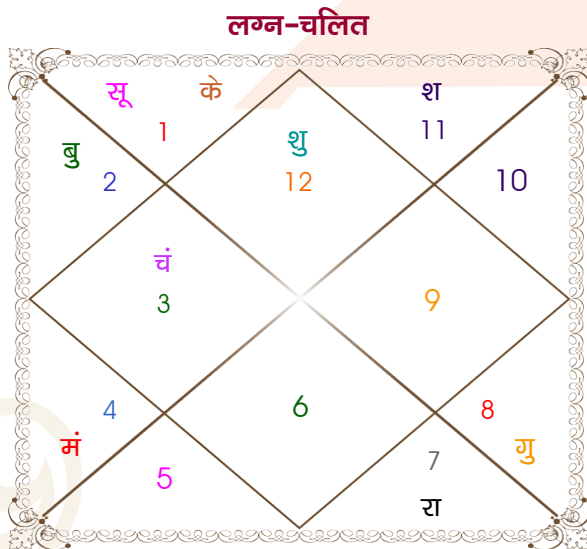

Mr. Vishal

Ms. Pooja

Model: Web-FreeMatching

Order No: 121629112

पुल्लिंग : \_\_\_\_\_ लिंग \_\_\_\_\_ : स्त्रीलिंग \_\_\_\_\_  
 3-04/05/1995 : \_\_\_\_\_ जन्म तिथि \_\_\_\_\_ : 29/05/2001  
 बुध-गुरुवार : \_\_\_\_\_ दिन \_\_\_\_\_ : मंगलवार  
 घंटे 04:15:00 : \_\_\_\_\_ जन्म समय \_\_\_\_\_ : 17:30:00 घंटे  
 घटी 55:46:22 : \_\_\_\_\_ जन्म समय(घटी) \_\_\_\_\_ : 29:19:44 घटी  
 India : \_\_\_\_\_ देश \_\_\_\_\_ : India  
 Jalgaon : \_\_\_\_\_ स्थान \_\_\_\_\_ : Shegaon  
 21:01:00 उत्तर : \_\_\_\_\_ अक्षांश \_\_\_\_\_ : 20:48:00 उत्तर  
 75:39:00 पूर्व : \_\_\_\_\_ रेखांश \_\_\_\_\_ : 76:42:00 पूर्व  
 82:30:00 पूर्व : \_\_\_\_\_ मध्य रेखांश \_\_\_\_\_ : 82:30:00 पूर्व  
 घंटे -00:27:24 : \_\_\_\_\_ स्थानिक संस्कार \_\_\_\_\_ : -00:23:12 घंटे  
 घंटे 00:00:00 : \_\_\_\_\_ ग्रीष्म संस्कार \_\_\_\_\_ : 00:00:00 घंटे  
 05:56:27 : \_\_\_\_\_ सूर्योदय \_\_\_\_\_ : 05:42:18  
 18:52:59 : \_\_\_\_\_ सूर्यास्त \_\_\_\_\_ : 18:59:04  
 23:47:40 : \_\_\_\_\_ चित्रपक्षीय अयनांश \_\_\_\_\_ : 23:52:18

## अष्टकूट गुण सारिणी

कूट	वर	कन्या	अंक	प्राप्त	दोष	क्षेत्र
वर्ण	शूद्र	क्षत्रिय	1	0.00	--	जातीय कर्म
वश्य	मानव	वनचर	2	0.00	--	स्वभाव
तारा	प्रत्यारि	साधक	3	1.50	--	भाग्य
योनि	सर्प	मूषक	4	1.00	--	यौन विचार
मैत्री	बुध	सूर्य	5	4.00	--	आपसी सम्बन्ध
गण	देव	राक्षस	6	1.00	--	सामाजिकता
भकूट	मिथुन	सिंह	7	7.00	--	जीवन शैली
नाड़ी	मध्य	अन्त्य	8	8.00	--	स्वास्थ्य/संतान
<b>कुल :</b>			<b>36</b>	<b>22.50</b>		