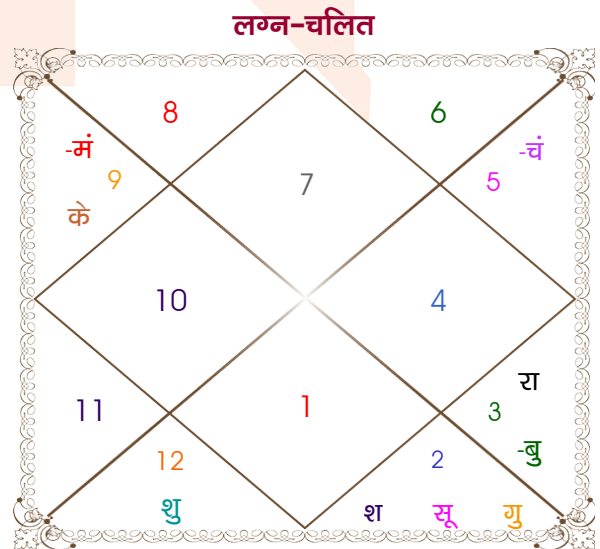

Mr. Vishal

Ms. Pooja

Model: Web-FreeMatching

Order No: 121629112

पुल्लिंग : \_\_\_\_\_ लिंग \_\_\_\_\_ : स्त्रीलिंग \_\_\_\_\_  
 3-04/05/1995 : \_\_\_\_\_ जन्म तिथि \_\_\_\_\_ : 29/05/2001  
 बुध-गुरुवार : \_\_\_\_\_ दिन \_\_\_\_\_ : मंगलवार  
 घंटे 04:15:00 : \_\_\_\_\_ जन्म समय \_\_\_\_\_ : 17:30:00 घंटे  
 घटी 55:46:22 : \_\_\_\_\_ जन्म समय(घटी) \_\_\_\_\_ : 29:19:44 घटी  
 India : \_\_\_\_\_ देश \_\_\_\_\_ : India  
 Jalgaon : \_\_\_\_\_ स्थान \_\_\_\_\_ : Shegaon  
 21:01:00 उत्तर : \_\_\_\_\_ अक्षांश \_\_\_\_\_ : 20:48:00 उत्तर  
 75:39:00 पूर्व : \_\_\_\_\_ रेखांश \_\_\_\_\_ : 76:42:00 पूर्व  
 82:30:00 पूर्व : \_\_\_\_\_ मध्य रेखांश \_\_\_\_\_ : 82:30:00 पूर्व  
 घंटे -00:27:24 : \_\_\_\_\_ स्थानिक संस्कार \_\_\_\_\_ : -00:23:12 घंटे  
 घंटे 00:00:00 : \_\_\_\_\_ ग्रीष्म संस्कार \_\_\_\_\_ : 00:00:00 घंटे  
 05:56:27 : \_\_\_\_\_ सूर्योदय \_\_\_\_\_ : 05:42:18  
 18:52:59 : \_\_\_\_\_ सूर्यास्त \_\_\_\_\_ : 18:59:04  
 23:47:40 : \_\_\_\_\_ चित्रपक्षीय अयनांश \_\_\_\_\_ : 23:52:18

## अष्टकूट गुण सारिणी

कूट	वर	कन्या	अंक	प्राप्त	दोष	क्षेत्र
वर्ण	शूद्र	क्षत्रिय	1	0.00	--	जातीय कर्म
वश्य	मानव	वनचर	2	0.00	--	स्वभाव
तारा	प्रत्यारि	साधक	3	1.50	--	भाग्य
योनि	सर्प	मूषक	4	1.00	--	यौन विचार
मैत्री	बुध	सूर्य	5	4.00	--	आपसी सम्बन्ध
गण	देव	राक्षस	6	1.00	--	सामाजिकता
भकूट	मिथुन	सिंह	7	7.00	--	जीवन शैली
नाड़ी	मध्य	अन्त्य	8	8.00	--	स्वास्थ्य/संतान
<b>कुल :</b>			<b>36</b>	<b>22.50</b>		