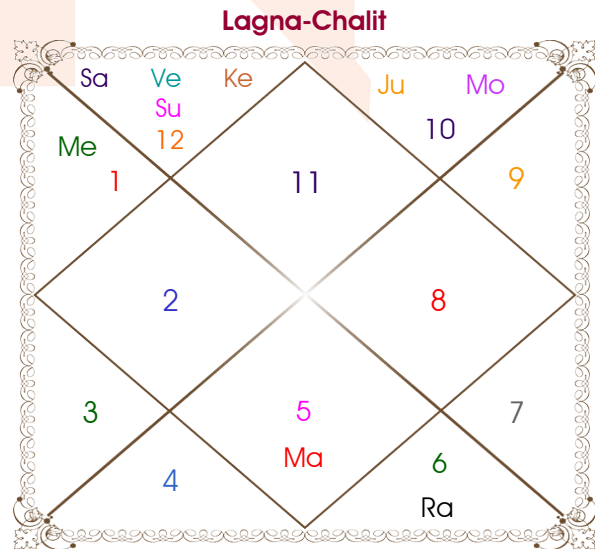

Shubham Sharma

Umang

Model: Web-FreeMatching

Order No: 121629105

Male : _____ Sex _____ : Female
 10/11/1992 : _____ Date of Birth _____ : 2-03/04/1997
 Tuesday : _____ Day _____ : Wed-Thursday
 Hour 15:42:00 : _____ Time of Birth _____ : 04:35:00 Hour
 Ghati 22:34:47 : _____ Time of Birth(Ghati) _____ : 56:01:22 Ghati
 India : _____ Country _____ : India
 Firozabad : _____ City _____ : Gagret
 28:38:00 North : _____ Latitude _____ : 31:40:00 North
 77:14:00 East : _____ Longitude _____ : 76:04:00 East
 82:30:00 East : _____ Zone _____ : 82:30:00 East
 Hour -00:21:04 : _____ Loc Time Corr _____ : -00:25:44 Hour
 Hour 00:00:00 : _____ War Time Corr _____ : 00:00:00 Hour
 06:40:05 : _____ Sunrise _____ : 06:13:36
 17:30:24 : _____ Sunset _____ : 18:45:38
 23:45:42 : _____ Lahiri Ayanamsa _____ : 23:49:06

Vimshottari Venus 2Y 6M 29D		Degree	Sign	Pln	Sign	Degree	Vimshottari Moon 4Y 3M 23D	
Rahu		24:30:44	Lib	Sun	Pis	19:25:18	Rahu	
10/06/2018		24:56:47	Ari	Mon	Cap	17:34:56	26/07/2008	
10/06/2036		01:41:22	Can	Mar R	Leo	26:52:12	26/07/2026	
Rahu	21/02/2021	14:32:54	Sco	Mer	Ari	08:02:14	Rahu	08/04/2011
Jupiter	17/07/2023	12:25:29	Vir	Jup	Cap	21:32:24	Jupiter	01/09/2013
Saturn	23/05/2026	02:29:51	Sag	Ven	Pis	19:31:16	Saturn	08/07/2016
Mercury	10/12/2028	18:36:00	Cap	Sat	Pis	16:48:39	Mercury	25/01/2019
Ketu	28/12/2029	28:00:32	Sco R	Rah	Vir	04:51:56	Ketu	13/02/2020
Venus	28/12/2032	28:00:32	Tau R	Ket	Pis	04:51:56	Venus	12/02/2023
Sun	22/11/2033	21:15:22	Sag	Ura	Cap	14:11:41	Sun	07/01/2024
Moon	23/05/2035	22:56:23	Sag	Nep	Cap	05:54:32	Moon	08/07/2025
Mars	10/06/2036	28:55:20	Lib	Plu R	Sco	11:36:17	Mars	26/07/2026