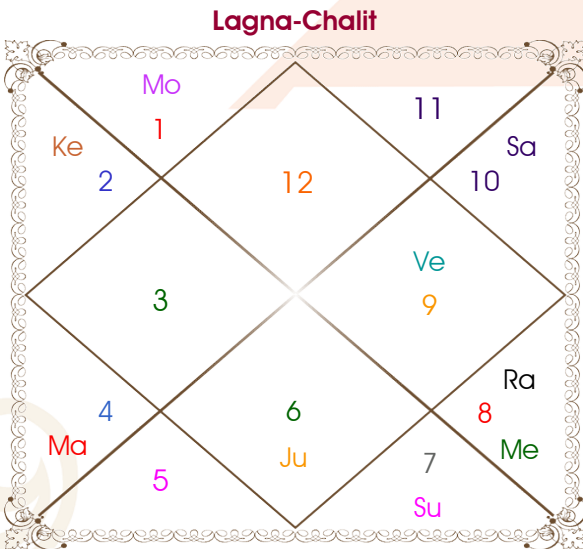

Shubham Sharma

Umang

Model: Web-FreeMatching

Order No: 121629105

Male : _____ Sex _____ : Female
 10/11/1992 : _____ Date of Birth _____ : 2-03/04/1997
 Tuesday : _____ Day _____ : Wed-Thursday
 Hour 15:42:00 : _____ Time of Birth _____ : 04:35:00 Hour
 Ghati 22:34:47 : _____ Time of Birth(Ghati) _____ : 56:01:22 Ghati
 India : _____ Country _____ : India
 Firozabad : _____ City _____ : Gagret
 28:38:00 North : _____ Latitude _____ : 31:40:00 North
 77:14:00 East : _____ Longitude _____ : 76:04:00 East
 82:30:00 East : _____ Zone _____ : 82:30:00 East
 Hour -00:21:04 : _____ Loc Time Corr _____ : -00:25:44 Hour
 Hour 00:00:00 : _____ War Time Corr _____ : 00:00:00 Hour
 06:40:05 : _____ Sunrise _____ : 06:13:36
 17:30:24 : _____ Sunset _____ : 18:45:38
 23:45:42 : _____ Lahiri Ayanamsa _____ : 23:49:06

Vimshottari Venus 2Y 6M 29D		Degree	Sign	Pln	Sign	Degree	Vimshottari Moon 4Y 3M 23D	
Rahu		24:30:44	Lib	Sun	Pis	19:25:18	Rahu	
10/06/2018		24:56:47	Ari	Mon	Cap	17:34:56	26/07/2008	
10/06/2036		01:41:22	Can	Mar R	Leo	26:52:12	26/07/2026	
Rahu	21/02/2021	14:32:54	Sco	Mer	Ari	08:02:14	Rahu	08/04/2011
Jupiter	17/07/2023	12:25:29	Vir	Jup	Cap	21:32:24	Jupiter	01/09/2013
Saturn	23/05/2026	02:29:51	Sag	Ven	Pis	19:31:16	Saturn	08/07/2016
Mercury	10/12/2028	18:36:00	Cap	Sat	Pis	16:48:39	Mercury	25/01/2019
Ketu	28/12/2029	28:00:32	Sco R	Rah	Vir	04:51:56	Ketu	13/02/2020
Venus	28/12/2032	28:00:32	Tau R	Ket	Pis	04:51:56	Venus	12/02/2023
Sun	22/11/2033	21:15:22	Sag	Ura	Cap	14:11:41	Sun	07/01/2024
Moon	23/05/2035	22:56:23	Sag	Nep	Cap	05:54:32	Moon	08/07/2025
Mars	10/06/2036	28:55:20	Lib	Plu R	Sco	11:36:17	Mars	26/07/2026