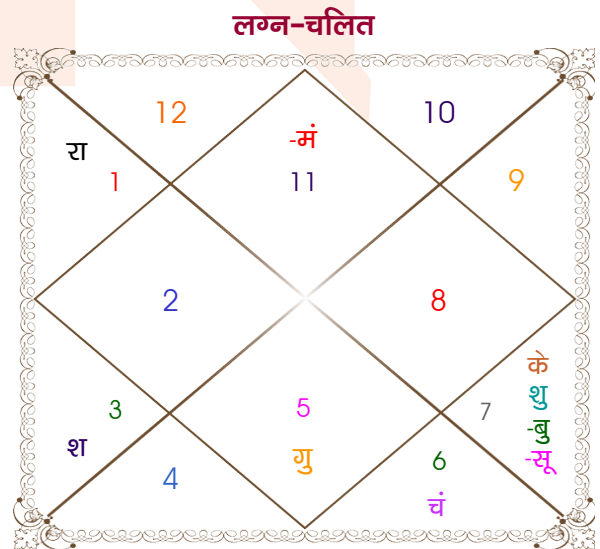

Mr. Deepak

Ms. Neha

Model: Web-FreeMatching

Order No: 121627808

पुल्लिंग :	लिंग	: स्त्रीलिंग
13/10/1999 :	जन्म तिथि	: 24/10/2003
बुधवार :	दिन	: शुक्रवार
घंटे 20:22:00 :	जन्म समय	: 15:55:00 घंटे
घटी 34:51:12 :	जन्म समय(घटी)	: 23:27:52 घटी
India :	देश	: India
Chomun :	स्थान	: Shahpura
27:09:00 उत्तर :	अक्षांश	: 25:38:00 उत्तर
75:44:00 पूर्व :	रेखांश	: 75:01:00 पूर्व
82:30:00 पूर्व :	मध्य रेखांश	: 82:30:00 पूर्व
घंटे -00:27:04 :	स्थानिक संस्कार	: -00:29:56 घंटे
घंटे 00:00:00 :	ग्रीष्म संस्कार	: 00:00:00 घंटे
06:25:31 :	सूर्योदय	: 06:33:13
18:01:06 :	सूर्यास्त	: 17:55:01
23:51:00 :	चित्रपक्षीय अयनांश	: 23:54:22

विंशोत्तरी शनि 6वर्ष 1मा 4दि केतु 17/11/2022 17/11/2029	अंश 09:54:27 25:58:25 12:23:20 03:40:25 17:54:37 07:26:16 10:46:34 21:41:03 16:11:56 16:11:56 19:03:04 07:44:15 14:42:45	राशि वृष कन्या वृश्चि धनु तुला मेष व सिंह मेष व कर्क व मक व मक व मक व वृश्चि	ग्रह लग्न सूर्य चंद्र मंगल बुध गुरु शुक्र शनि राहु व केतु व हर्ष व नेप प्लूटो	राशि कुंभ तुला कन्या कुंभ तुला सिंह तुला मिथु मेष तुला कुंभ मक वृश्चि	अंश 27:24:46 06:41:11 21:19:56 10:46:29 06:01:48 17:53:18 24:18:46 19:19:53 26:36:50 26:36:50 05:05:02 16:29:37 24:09:40	विंशोत्तरी चन्द्र 1वर्ष 6मा 0दि राहु 24/04/2012 25/04/2030	राहु 05/01/2015 31/05/2017 06/04/2020 24/10/2022 12/11/2023 11/11/2026 06/10/2027 06/04/2029 25/04/2030
--	--	--	---	---	--	---	---

अष्टकूट गुण सारिणी

कूट	वर	कन्या	अंक	प्राप्त	दोष	क्षेत्र
वर्ण	विप्र	वैश्य	1	1.00	--	जातीय कर्म
वश्य	कीटक	मानव	2	1.00	--	स्वभाव
तारा	प्रत्यारि	साधक	3	1.50	--	भाग्य
योनि	मृग	महिष	4	2.00	--	यौन विचार
मैत्री	मंगल	बुध	5	0.50	--	आपसी सम्बन्ध
गण	देव	देव	6	6.00	--	सामाजिकता
भकूट	वृश्चिक	कन्या	7	7.00	--	जीवन शैली
नाड़ी	मध्य	आद्य	8	8.00	--	स्वास्थ्य/संतान
कुल :			36	27.00		