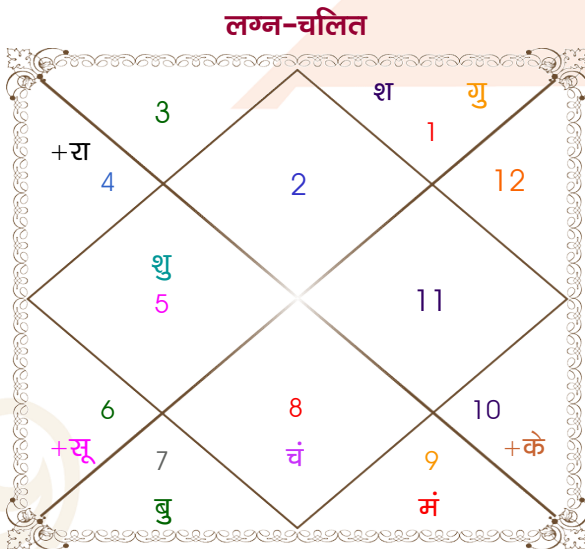

Mr. Deepak

Ms. Neha

Model: Web-FreeMatching

Order No: 121627808

पुल्लिंग :	लिंग	: स्त्रीलिंग
13/10/1999 :	जन्म तिथि	: 24/10/2003
बुधवार :	दिन	: शुक्रवार
घंटे 20:22:00 :	जन्म समय	: 15:55:00 घंटे
घटी 34:51:12 :	जन्म समय(घटी)	: 23:27:52 घटी
India :	देश	: India
Chomun :	स्थान	: Shahpura
27:09:00 उत्तर :	अक्षांश	: 25:38:00 उत्तर
75:44:00 पूर्व :	रेखांश	: 75:01:00 पूर्व
82:30:00 पूर्व :	मध्य रेखांश	: 82:30:00 पूर्व
घंटे -00:27:04 :	स्थानिक संस्कार	: -00:29:56 घंटे
घंटे 00:00:00 :	ग्रीष्म संस्कार	: 00:00:00 घंटे
06:25:31 :	सूर्योदय	: 06:33:13
18:01:06 :	सूर्यास्त	: 17:55:01
23:51:00 :	चित्रपक्षीय अयनांश	: 23:54:22

विंशोत्तरी शनि 6वर्ष 1मा 4दि केतु 17/11/2022 17/11/2029	अंश 09:54:27 25:58:25 12:23:20 03:40:25 17:54:37 07:26:16 10:46:34 21:41:03 16:11:56 16:11:56 19:03:04 07:44:15 14:42:45	राशि वृष कन्या वृश्चि धनु तुला मेष व सिंह मेष व कर्क व मक व मक व मक व वृश्चि	ग्रह लग्न सूर्य चंद्र मंगल बुध गुरु शुक्र शनि राहु व केतु व हर्ष व नेप प्लूटो	राशि कुंभ तुला कन्या कुंभ तुला सिंह तुला मिथु मेष तुला कुंभ मक वृश्चि	अंश 27:24:46 06:41:11 21:19:56 10:46:29 06:01:48 17:53:18 24:18:46 19:19:53 26:36:50 26:36:50 05:05:02 16:29:37 24:09:40	विंशोत्तरी चन्द्र 1वर्ष 6मा 0दि राहु 24/04/2012 25/04/2030	राहु 05/01/2015 31/05/2017 06/04/2020 24/10/2022 12/11/2023 11/11/2026 06/10/2027 06/04/2029 25/04/2030
--	--	--	---	---	--	---	---

अष्टकूट गुण सारिणी

कूट	वर	कन्या	अंक	प्राप्त	दोष	क्षेत्र
वर्ण	विप्र	वैश्य	1	1.00	--	जातीय कर्म
वश्य	कीटक	मानव	2	1.00	--	स्वभाव
तारा	प्रत्यारि	साधक	3	1.50	--	भाग्य
योनि	मृग	महिष	4	2.00	--	यौन विचार
मैत्री	मंगल	बुध	5	0.50	--	आपसी सम्बन्ध
गण	देव	देव	6	6.00	--	सामाजिकता
भकूट	वृश्चिक	कन्या	7	7.00	--	जीवन शैली
नाड़ी	मध्य	आद्य	8	8.00	--	स्वास्थ्य/संतान
कुल :			36	27.00		