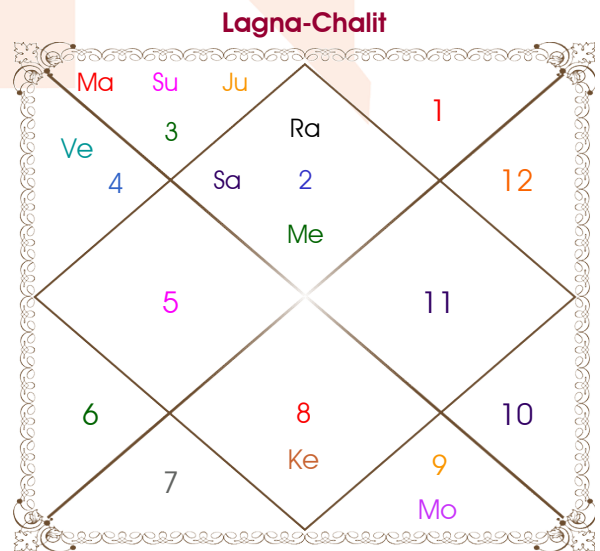

Smit Modi

Dhruvi

Model: Web-FreeMatching

Order No: 121627708

Male : _____ Sex _____ : Female
 22/03/2001 : _____ Date of Birth _____ : 25-26/06/2002
 Thursday : _____ Day _____ : Tue-Wednesday
 Hour 20:57:00 : _____ Time of Birth _____ : 05:01:00 Hour
 Ghati 35:41:34 : _____ Time of Birth(Ghati) _____ : 57:50:05 Ghati
 India : _____ Country _____ : India
 Himatnagar : _____ City _____ : Ahmedabad
 23:35:00 North : _____ Latitude _____ : 23:03:00 North
 73:02:00 East : _____ Longitude _____ : 72:40:00 East
 82:30:00 East : _____ Zone _____ : 82:30:00 East
 Hour -00:37:52 : _____ Loc Time Corr _____ : -00:39:20 Hour
 Hour 00:00:00 : _____ War Time Corr _____ : 00:00:00 Hour
 06:40:22 : _____ Sunrise _____ : 05:55:34
 18:49:09 : _____ Sunset _____ : 19:28:09
 23:52:10 : _____ Lahiri Ayanamsa _____ : 23:53:14

Vimshottari Rahu 11Y 11M 29D		Degree	Sign	Pln	Sign	Degree	Vimshottari Venus 4Y 7M 4D	
Jupiter		07:54:34	Lib	Asc	Tau	26:44:32	Mars	
21/03/2013		08:11:49	Pis	Sun	Gem	10:19:46	29/01/2023	
21/03/2029		11:06:47	Aqu	Mon	Sag	23:36:13	29/01/2030	
Jupiter	10/05/2015	23:09:39	Scor	Mar	Gem	24:43:07	Mars	27/06/2023
Saturn	20/11/2017	13:11:11	Aqu	Mer	Tau	18:22:28	Rahu	14/07/2024
Mercury	26/02/2020	12:11:03	Tau	Jup	Gem	27:57:08	Jupiter	20/06/2025
Ketu	01/02/2021	20:07:40	Pis R	Ven	Can	19:04:51	Saturn	30/07/2026
Venus	03/10/2023	03:00:04	Tau	Sat	Tau	26:42:03	Mercury	27/07/2027
Sun	21/07/2024	18:15:23	Gem R	Rah R	Tau	23:57:16	Ketu	24/12/2027
Moon	20/11/2025	18:15:23	Sag R	Ket R	Scor	23:57:16	Venus	22/02/2029
Mars	27/10/2026	29:11:45	Cap	Ura R	Aqu	04:44:23	Sun	29/06/2029
Rahu	21/03/2029	14:15:29	Cap	Nep R	Cap	16:37:07	Moon	29/01/2030
		21:24:14	Scor R	Plu R	Scor	21:53:47		