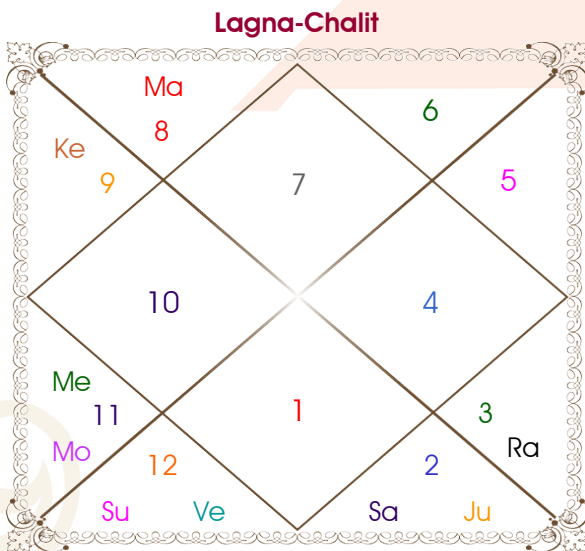

Smit Modi

Dhruvi

Model: Web-FreeMatching

Order No: 121627708

Male : _____ Sex _____ : Female
 22/03/2001 : _____ Date of Birth _____ : 25-26/06/2002
 Thursday : _____ Day _____ : Tue-Wednesday
 Hour 20:57:00 : _____ Time of Birth _____ : 05:01:00 Hour
 Ghati 35:41:34 : _____ Time of Birth(Ghati) _____ : 57:50:05 Ghati
 India : _____ Country _____ : India
 Himatnagar : _____ City _____ : Ahmedabad
 23:35:00 North : _____ Latitude _____ : 23:03:00 North
 73:02:00 East : _____ Longitude _____ : 72:40:00 East
 82:30:00 East : _____ Zone _____ : 82:30:00 East
 Hour -00:37:52 : _____ Loc Time Corr _____ : -00:39:20 Hour
 Hour 00:00:00 : _____ War Time Corr _____ : 00:00:00 Hour
 06:40:22 : _____ Sunrise _____ : 05:55:34
 18:49:09 : _____ Sunset _____ : 19:28:09
 23:52:10 : _____ Lahiri Ayanamsa _____ : 23:53:14

Vimshottari Rahu 11Y 11M 29D		Degree	Sign	Pln	Sign	Degree	Vimshottari Venus 4Y 7M 4D	
Jupiter		07:54:34	Lib	Asc	Tau	26:44:32	Mars	
21/03/2013		08:11:49	Pis	Sun	Gem	10:19:46	29/01/2023	
21/03/2029		11:06:47	Aqu	Mon	Sag	23:36:13	29/01/2030	
Jupiter	10/05/2015	23:09:39	Scor	Mar	Gem	24:43:07	Mars	27/06/2023
Saturn	20/11/2017	13:11:11	Aqu	Mer	Tau	18:22:28	Rahu	14/07/2024
Mercury	26/02/2020	12:11:03	Tau	Jup	Gem	27:57:08	Jupiter	20/06/2025
Ketu	01/02/2021	20:07:40	Pis R	Ven	Can	19:04:51	Saturn	30/07/2026
Venus	03/10/2023	03:00:04	Tau	Sat	Tau	26:42:03	Mercury	27/07/2027
Sun	21/07/2024	18:15:23	Gem R	Rah R	Tau	23:57:16	Ketu	24/12/2027
Moon	20/11/2025	18:15:23	Sag R	Ket R	Scor	23:57:16	Venus	22/02/2029
Mars	27/10/2026	29:11:45	Cap	Ura R	Aqu	04:44:23	Sun	29/06/2029
Rahu	21/03/2029	14:15:29	Cap	Nep R	Cap	16:37:07	Moon	29/01/2030
		21:24:14	Scor R	Plu R	Scor	21:53:47		