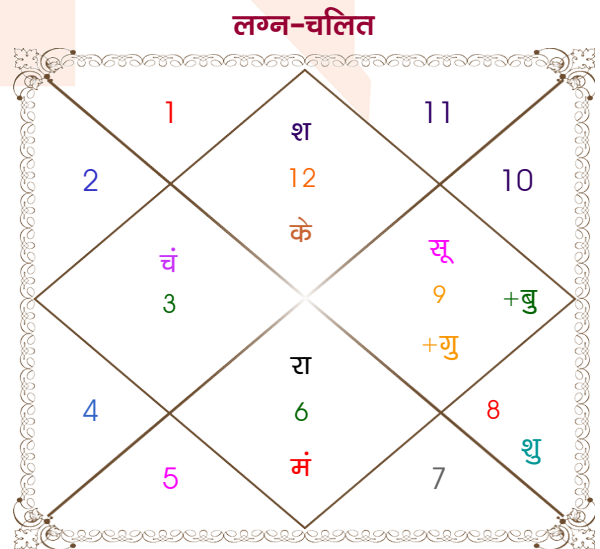

Ayush

Nazuk

Model: Web-FreeMatching

Order No: 121627706

पुल्लिंग :	लिंग	: स्त्रीलिंग
27/05/1997 :	जन्म तिथि	: 24/12/1996
मंगलवार :	दिन	: मंगलवार
घंटे 15:25:00 :	जन्म समय	: 12:15:00 घंटे
घटी 24:59:38 :	जन्म समय(घटी)	: 12:38:56 घटी
India :	देश	: India
Delhi :	स्थान	: Delhi
28:39:00 उत्तर :	अक्षांश	: 28:39:00 उत्तर
77:13:00 पूर्व :	रेखांश	: 77:13:00 पूर्व
82:30:00 पूर्व :	मध्य रेखांश	: 82:30:00 पूर्व
घंटे -00:21:08 :	स्थानिक संस्कार	: -00:21:08 घंटे
घंटे 00:00:00 :	ग्रीष्म संस्कार	: 00:00:00 घंटे
05:25:08 :	सूर्योदय	: 07:11:25
19:11:41 :	सूर्यास्त	: 17:30:22
23:49:13 :	चित्रपक्षीय अयनांश	: 23:48:55

<b>विंशोत्तरी</b>		<b>अंश</b>	<b>राशि</b>	<b>ग्रह</b>	<b>राशि</b>	<b>अंश</b>	<b>विंशोत्तरी</b>	
<b>चन्द्र 4वर्ष 8मा 1दि</b>		24:36:05	कन्या	लग्न	मीन	08:23:17	<b>मंगल 2वर्ष 3मा 15दि</b>	
<b>राहु</b>		12:19:41	वृष	सूर्य	धनु	08:55:41	<b>गुरु</b>	
<b>27/01/2009</b>		17:06:18	मक	चंद्र	मिथु	02:17:57	<b>10/04/2017</b>	
<b>28/01/2027</b>		27:41:00	सिंह	मंगल	कन्या	02:40:18	<b>10/04/2033</b>	
राहु	10/10/2011	17:41:36	मेष	बुध व	धनु	25:23:28	गुरु	29/05/2019
गुरु	05/03/2014	27:49:33	मक	गुरु	धनु	29:35:08	शनि	10/12/2021
शनि	09/01/2017	26:40:16	वृष	शुक्र	वृश्चि	14:58:59	बुध	16/03/2024
बुध	29/07/2019	23:04:28	मीन	शनि	मीन	07:11:00	केतु	20/02/2025
केतु	16/08/2020	02:06:43	कन्या व	राहु व	कन्या	09:43:47	शुक्र	22/10/2027
शुक्र	16/08/2023	02:06:43	मीन व	केतु व	मीन	09:43:47	सूर्य	10/08/2028
सूर्य	10/07/2024	14:46:17	मक व	हर्ष	मक	09:02:15	चन्द्र	10/12/2029
चन्द्र	09/01/2026	05:58:02	मक व	नेप	मक	02:44:05	मंगल	15/11/2030
मंगल	28/01/2027	10:21:22	वृश्चि व	प्लूटो	वृश्चि	10:18:11	राहु	10/04/2033

## अष्टकूट गुण सारिणी

कूट	वर	कन्या	अंक	प्राप्त	दोष	क्षेत्र
वर्ण	वैश्य	शूद्र	1	1.00	--	जातीय कर्म
वश्य	जलचर	मानव	2	1.00	--	स्वभाव
तारा	अतिमित्र	सम्पत	3	3.00	--	भाग्य
योनि	वानर	सर्प	4	2.00	--	यौन विचार
मैत्री	शनि	बुध	5	4.00	--	आपसी सम्बन्ध
गण	देव	देव	6	6.00	--	सामाजिकता
भकूट	मकर	मिथुन	7	0.00	हाँ	जीवन शैली
नाड़ी	अन्त्य	मध्य	8	8.00	--	स्वास्थ्य/संतान
<b>कुल :</b>			<b>36</b>	<b>25.00</b>		