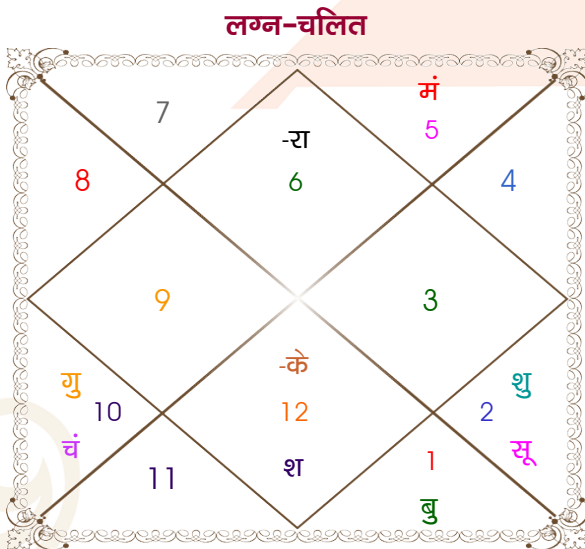

Ayush

Nazuk

Model: Web-FreeMatching

Order No: 121627706

पुल्लिंग :	लिंग	: स्त्रीलिंग
27/05/1997 :	जन्म तिथि	: 24/12/1996
मंगलवार :	दिन	: मंगलवार
घंटे 15:25:00 :	जन्म समय	: 12:15:00 घंटे
घटी 24:59:38 :	जन्म समय(घटी)	: 12:38:56 घटी
India :	देश	: India
Delhi :	स्थान	: Delhi
28:39:00 उत्तर :	अक्षांश	: 28:39:00 उत्तर
77:13:00 पूर्व :	रेखांश	: 77:13:00 पूर्व
82:30:00 पूर्व :	मध्य रेखांश	: 82:30:00 पूर्व
घंटे -00:21:08 :	स्थानिक संस्कार	: -00:21:08 घंटे
घंटे 00:00:00 :	ग्रीष्म संस्कार	: 00:00:00 घंटे
05:25:08 :	सूर्योदय	: 07:11:25
19:11:41 :	सूर्यास्त	: 17:30:22
23:49:13 :	चित्रपक्षीय अयनांश	: 23:48:55

<b>विंशोत्तरी</b>		<b>अंश</b>	<b>राशि</b>	<b>ग्रह</b>	<b>राशि</b>	<b>अंश</b>	<b>विंशोत्तरी</b>	
<b>चन्द्र 4वर्ष 8मा 1दि</b>		24:36:05	कन्या	लग्न	मीन	08:23:17	<b>मंगल 2वर्ष 3मा 15दि</b>	
<b>राहु</b>		12:19:41	वृष	सूर्य	धनु	08:55:41	<b>गुरु</b>	
<b>27/01/2009</b>		17:06:18	मक	चंद्र	मिथु	02:17:57	<b>10/04/2017</b>	
<b>28/01/2027</b>		27:41:00	सिंह	मंगल	कन्या	02:40:18	<b>10/04/2033</b>	
राहु	10/10/2011	17:41:36	मेष	बुध व	धनु	25:23:28	गुरु	29/05/2019
गुरु	05/03/2014	27:49:33	मक	गुरु	धनु	29:35:08	शनि	10/12/2021
शनि	09/01/2017	26:40:16	वृष	शुक्र	वृश्चि	14:58:59	बुध	16/03/2024
बुध	29/07/2019	23:04:28	मीन	शनि	मीन	07:11:00	केतु	20/02/2025
केतु	16/08/2020	02:06:43	कन्या व	राहु व	कन्या	09:43:47	शुक्र	22/10/2027
शुक्र	16/08/2023	02:06:43	मीन व	केतु व	मीन	09:43:47	सूर्य	10/08/2028
सूर्य	10/07/2024	14:46:17	मक व	हर्ष	मक	09:02:15	चन्द्र	10/12/2029
चन्द्र	09/01/2026	05:58:02	मक व	नेप	मक	02:44:05	मंगल	15/11/2030
मंगल	28/01/2027	10:21:22	वृश्चि व	प्लूटो	वृश्चि	10:18:11	राहु	10/04/2033

## अष्टकूट गुण सारिणी

कूट	वर	कन्या	अंक	प्राप्त	दोष	क्षेत्र
वर्ण	वैश्य	शूद्र	1	1.00	--	जातीय कर्म
वश्य	जलचर	मानव	2	1.00	--	स्वभाव
तारा	अतिमित्र	सम्पत	3	3.00	--	भाग्य
योनि	वानर	सर्प	4	2.00	--	यौन विचार
मैत्री	शनि	बुध	5	4.00	--	आपसी सम्बन्ध
गण	देव	देव	6	6.00	--	सामाजिकता
भकूट	मकर	मिथुन	7	0.00	हाँ	जीवन शैली
नाड़ी	अन्त्य	मध्य	8	8.00	--	स्वास्थ्य/संतान
<b>कुल :</b>			<b>36</b>	<b>25.00</b>		