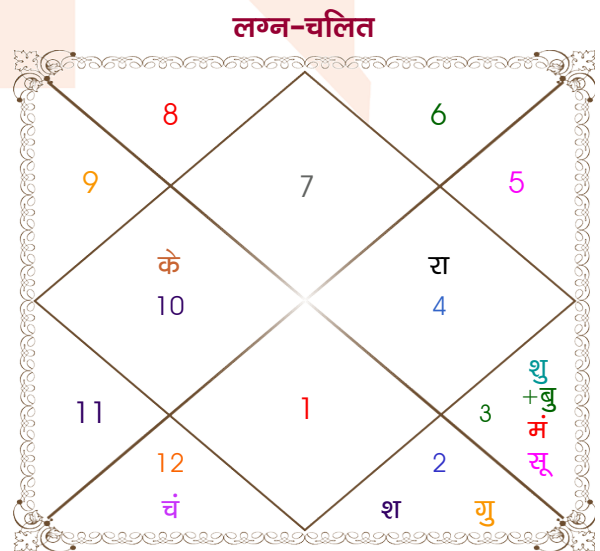

Anubhav Singla

Vidhi Jain

Model: Web-FreeMatching

Order No: 121627705

पुल्लिंग : \_\_\_\_\_ लिंग \_\_\_\_\_ : स्त्रीलिंग  
 10-11/05/1998 : \_\_\_\_\_ जन्म तिथि \_\_\_\_\_ : 24/06/2000  
 रवि-सोमवार : \_\_\_\_\_ दिन \_\_\_\_\_ : शनिवार  
 घंटे 01:07:00 : \_\_\_\_\_ जन्म समय \_\_\_\_\_ : 14:18:00 घंटे  
 घटी 48:54:39 : \_\_\_\_\_ जन्म समय(घटी) \_\_\_\_\_ : 22:17:06 घटी  
 India : \_\_\_\_\_ देश \_\_\_\_\_ : India  
 Karnal : \_\_\_\_\_ स्थान \_\_\_\_\_ : Rohtak  
 29:41:00 उत्तर : \_\_\_\_\_ अक्षांश \_\_\_\_\_ : 28:54:00 उत्तर  
 76:59:00 पूर्व : \_\_\_\_\_ रेखांश \_\_\_\_\_ : 76:38:00 पूर्व  
 82:30:00 पूर्व : \_\_\_\_\_ मध्य रेखांश \_\_\_\_\_ : 82:30:00 पूर्व  
 घंटे -00:22:04 : \_\_\_\_\_ स्थानिक संस्कार \_\_\_\_\_ : -00:23:28 घंटे  
 घंटे 00:00:00 : \_\_\_\_\_ ग्रीष्म संस्कार \_\_\_\_\_ : 00:00:00 घंटे  
 05:33:08 : \_\_\_\_\_ सूर्योदय \_\_\_\_\_ : 05:26:26  
 19:04:54 : \_\_\_\_\_ सूर्यास्त \_\_\_\_\_ : 19:25:19  
 23:49:54 : \_\_\_\_\_ चित्रपक्षीय अयनांश \_\_\_\_\_ : 23:51:34

विंशोत्तरी राहु 3वर्ष 6मा 20दि शनि		अंश	राशि	ग्रह	राशि	अंश	विंशोत्तरी गुरु 2वर्ष 5मा 4दि बुध	
		24:20:23	मक	लग्न	तुला	03:38:16		
		26:06:27	मेष	सूर्य	मिथु	09:16:50		
		17:22:00	तुला	चंद्र	मीन	01:18:32		
		26:35:43	मेष	मंगल	मिथु	11:23:21		
शनि	02/12/2020	00:27:11	मेष	बुध व	मिथु	26:03:49	बुध	26/04/2024
बुध	12/08/2023	27:31:32	कुंभ	गुरु	वृष	04:52:44	केतु	23/04/2025
केतु	20/09/2024	14:06:12	मीन	शुक्र	मिथु	12:49:26	शुक्र	22/02/2028
शुक्र	20/11/2027	02:55:00	मेष	शनि	वृष	02:03:38	सूर्य	28/12/2028
सूर्य	01/11/2028	13:58:45	सिंह व	राहु	कर्क	00:55:09	चन्द्र	30/05/2030
चन्द्र	03/06/2030	13:58:45	कुंभ व	केतु	मक	00:55:09	मंगल	27/05/2031
मंगल	12/07/2031	18:53:33	मक	हर्ष व	मक	26:36:43	राहु	13/12/2033
राहु	18/05/2034	08:19:13	मक व	नेप व	मक	12:10:01	गुरु	20/03/2036
गुरु	29/11/2036	13:19:45	वृश्चि व	प्लूटो व	वृश्चि	17:05:16	शनि	28/11/2038