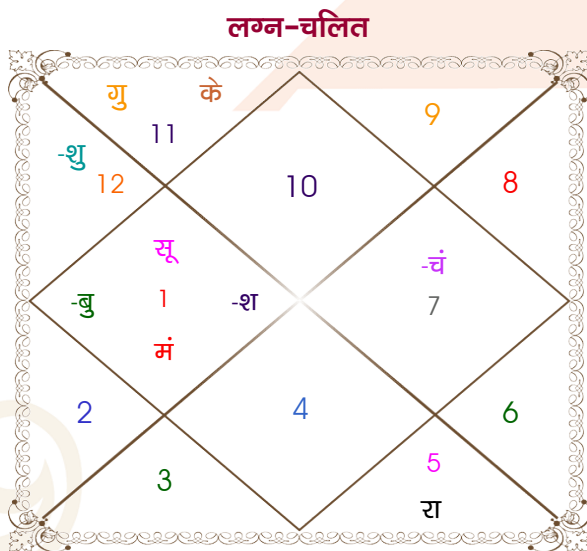

Anubhav Singla

Vidhi Jain

Model: Web-FreeMatching

Order No: 121627705

पुल्लिंग : \_\_\_\_\_ लिंग \_\_\_\_\_ : स्त्रीलिंग  
 10-11/05/1998 : \_\_\_\_\_ जन्म तिथि \_\_\_\_\_ : 24/06/2000  
 रवि-सोमवार : \_\_\_\_\_ दिन \_\_\_\_\_ : शनिवार  
 घंटे 01:07:00 : \_\_\_\_\_ जन्म समय \_\_\_\_\_ : 14:18:00 घंटे  
 घटी 48:54:39 : \_\_\_\_\_ जन्म समय(घटी) \_\_\_\_\_ : 22:17:06 घटी  
 India : \_\_\_\_\_ देश \_\_\_\_\_ : India  
 Karnal : \_\_\_\_\_ स्थान \_\_\_\_\_ : Rohtak  
 29:41:00 उत्तर : \_\_\_\_\_ अक्षांश \_\_\_\_\_ : 28:54:00 उत्तर  
 76:59:00 पूर्व : \_\_\_\_\_ रेखांश \_\_\_\_\_ : 76:38:00 पूर्व  
 82:30:00 पूर्व : \_\_\_\_\_ मध्य रेखांश \_\_\_\_\_ : 82:30:00 पूर्व  
 घंटे -00:22:04 : \_\_\_\_\_ स्थानिक संस्कार \_\_\_\_\_ : -00:23:28 घंटे  
 घंटे 00:00:00 : \_\_\_\_\_ ग्रीष्म संस्कार \_\_\_\_\_ : 00:00:00 घंटे  
 05:33:08 : \_\_\_\_\_ सूर्योदय \_\_\_\_\_ : 05:26:26  
 19:04:54 : \_\_\_\_\_ सूर्यास्त \_\_\_\_\_ : 19:25:19  
 23:49:54 : \_\_\_\_\_ चित्रपक्षीय अयनांश \_\_\_\_\_ : 23:51:34

## अष्टकूट गुण सारिणी

कूट	वर	कन्या	अंक	प्राप्त	दोष	क्षेत्र
वर्ण	शूद्र	विप्र	1	0.00	--	जातीय कर्म
वश्य	मानव	जलचर	2	1.00	--	स्वभाव
तारा	अतिमित्र	सम्पत	3	3.00	--	भाग्य
योनि	महिष	सिंह	4	1.00	--	यौन विचार
मैत्री	शुक्र	गुरु	5	0.50	--	आपसी सम्बन्ध
गण	देव	मनुष्य	6	6.00	--	सामाजिकता
भकूट	तुला	मीन	7	0.00	हाँ	जीवन शैली
नाड़ी	अन्त्य	आद्य	8	8.00	--	स्वास्थ्य/संतान
<b>कुल :</b>			<b>36</b>	<b>19.50</b>		