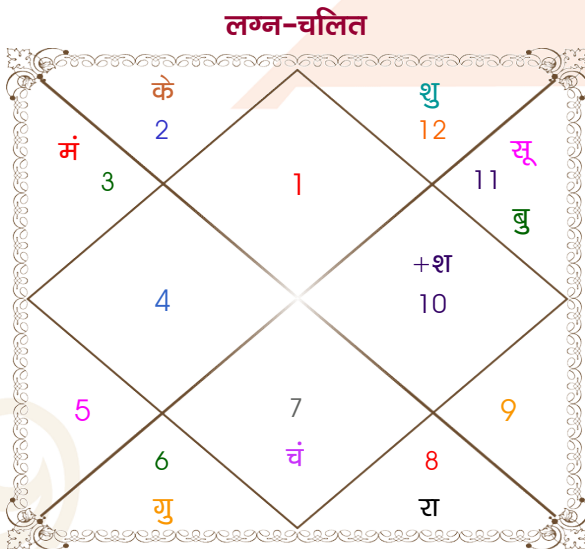

Model: Web-FreeMatching

Order No: 121627106

पुल्लिंग : _____ लिंग _____ : स्त्रीलिंग
 13/02/1993 : _____ जन्म तिथि _____ : 11/07/1999
 शनिवार : _____ दिन _____ : रविवार
 घंटे 10:39:00 : _____ जन्म समय _____ : 05:24:00 घंटे
 घटी 10:15:48 : _____ जन्म समय(घटी) _____ : 00:36:56 घटी
 India : _____ देश _____ : India
 Deoria : _____ स्थान _____ : Ghazipur
 26:31:00 उत्तर : _____ अक्षांश _____ : 25:36:00 उत्तर
 83:48:00 पूर्व : _____ रेखांश _____ : 83:36:00 पूर्व
 82:30:00 पूर्व : _____ मध्य रेखांश _____ : 82:30:00 पूर्व
 घंटे 00:05:12 : _____ स्थानिक संस्कार _____ : 00:04:24 घंटे
 घंटे 00:00:00 : _____ ग्रीष्म संस्कार _____ : 00:00:00 घंटे
 06:32:40 : _____ सूर्योदय _____ : 05:11:57
 17:45:41 : _____ सूर्यास्त _____ : 18:49:48
 23:45:58 : _____ चित्रपक्षीय अयनांश _____ : 23:50:49

अष्टकूट गुण सारिणी

कूट	वर	कन्या	अंक	प्राप्त	दोष	क्षेत्र
वर्ण	शूद्र	वैश्य	1	0.00	--	जातीय कर्म
वश्य	मानव	चतुष्पाद	2	1.00	--	स्वभाव
तारा	विपत	मित्र	3	1.50	--	भाग्य
योनि	व्याघ्र	सर्प	4	2.00	--	यौन विचार
मैत्री	शुक्र	शुक्र	5	5.00	--	आपसी सम्बन्ध
गण	राक्षस	देव	6	1.00	--	सामाजिकता
भकूट	तुला	वृष	7	0.00	हाँ	जीवन शैली
नाड़ी	अन्त्य	मध्य	8	8.00	--	स्वास्थ्य/संतान
कुल :			36	18.50		