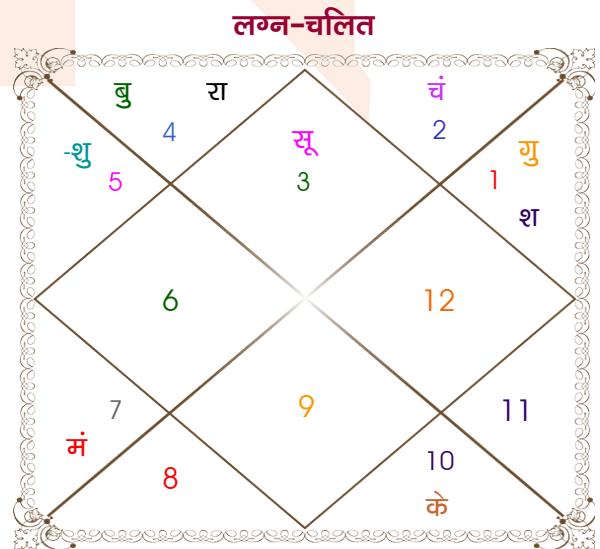

Model: Web-FreeMatching

Order No: 121627106

पुल्लिंग : _____ लिंग _____ : स्त्रीलिंग
 13/02/1993 : _____ जन्म तिथि _____ : 11/07/1999
 शनिवार : _____ दिन _____ : रविवार
 घंटे 10:39:00 : _____ जन्म समय _____ : 05:24:00 घंटे
 घटी 10:15:48 : _____ जन्म समय(घटी) _____ : 00:36:56 घटी
 India : _____ देश _____ : India
 Deoria : _____ स्थान _____ : Ghazipur
 26:31:00 उत्तर : _____ अक्षांश _____ : 25:36:00 उत्तर
 83:48:00 पूर्व : _____ रेखांश _____ : 83:36:00 पूर्व
 82:30:00 पूर्व : _____ मध्य रेखांश _____ : 82:30:00 पूर्व
 घंटे 00:05:12 : _____ स्थानिक संस्कार _____ : 00:04:24 घंटे
 घंटे 00:00:00 : _____ ग्रीष्म संस्कार _____ : 00:00:00 घंटे
 06:32:40 : _____ सूर्योदय _____ : 05:11:57
 17:45:41 : _____ सूर्यास्त _____ : 18:49:48
 23:45:58 : _____ चित्रपक्षीय अयनांश _____ : 23:50:49

अष्टकूट गुण सारिणी

कूट	वर	कन्या	अंक	प्राप्त	दोष	क्षेत्र
वर्ण	शूद्र	वैश्य	1	0.00	--	जातीय कर्म
वश्य	मानव	चतुष्पाद	2	1.00	--	स्वभाव
तारा	विपत	मित्र	3	1.50	--	भाग्य
योनि	व्याघ्र	सर्प	4	2.00	--	यौन विचार
मैत्री	शुक्र	शुक्र	5	5.00	--	आपसी सम्बन्ध
गण	राक्षस	देव	6	1.00	--	सामाजिकता
भकूट	तुला	वृष	7	0.00	हाँ	जीवन शैली
नाड़ी	अन्त्य	मध्य	8	8.00	--	स्वास्थ्य/संतान
कुल :			36	18.50		