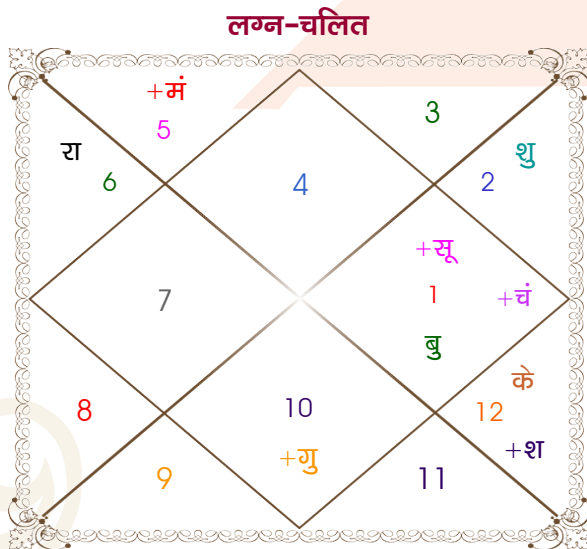

Abhishek

Nishtha madaan

Model: Web-FreeMatching

Order No: 121627105

पुल्लिंग : \_\_\_\_\_ लिंग \_\_\_\_\_ : स्त्रीलिंग  
 07/05/1997 : \_\_\_\_\_ जन्म तिथि \_\_\_\_\_ : 13/11/1996  
 बुधवार : \_\_\_\_\_ दिन \_\_\_\_\_ : बुधवार  
 घंटे 10:50:00 : \_\_\_\_\_ जन्म समय \_\_\_\_\_ : 16:30:00 घंटे  
 घटी 13:05:03 : \_\_\_\_\_ जन्म समय(घटी) \_\_\_\_\_ : 24:28:39 घटी  
 India : \_\_\_\_\_ देश \_\_\_\_\_ : India  
 Delhi : \_\_\_\_\_ स्थान \_\_\_\_\_ : Delhi  
 28:39:00 उत्तर : \_\_\_\_\_ अक्षांश \_\_\_\_\_ : 28:39:00 उत्तर  
 77:13:00 पूर्व : \_\_\_\_\_ रेखांश \_\_\_\_\_ : 77:13:00 पूर्व  
 82:30:00 पूर्व : \_\_\_\_\_ मध्य रेखांश \_\_\_\_\_ : 82:30:00 पूर्व  
 घंटे -00:21:08 : \_\_\_\_\_ स्थानिक संस्कार \_\_\_\_\_ : -00:21:08 घंटे  
 घंटे 00:00:00 : \_\_\_\_\_ ग्रीष्म संस्कार \_\_\_\_\_ : 00:00:00 घंटे  
 05:35:58 : \_\_\_\_\_ सूर्योदय \_\_\_\_\_ : 06:42:32  
 18:59:51 : \_\_\_\_\_ सूर्यास्त \_\_\_\_\_ : 17:28:17  
 23:49:09 : \_\_\_\_\_ चित्रपक्षीय अयनांश \_\_\_\_\_ : 23:48:48

विंशोत्तरी सूर्य 5वर्ष 7मा 12दि राहु		अंश	राशि	ग्रह	राशि	अंश	विंशोत्तरी बुध 3वर्ष 11मा 12दि शुक्र	
	19/12/2019	07:37:17	कर्क	लग्न	मेष	10:47:19		27/10/2007
	18/12/2037	22:52:34	मेष	सूर्य	तुला	27:32:12		27/10/2027
राहु	31/08/2022	27:31:10	मेष	चंद्र	वृश्चि	26:54:08	शुक्र	25/02/2011
गुरु	23/01/2025	23:27:02	सिंह	मंगल	सिंह	13:50:44	सूर्य	25/02/2012
शनि	30/11/2027	05:44:49	मेष व	बुध	वृश्चि	04:16:03	चन्द्र	26/10/2013
बुध	19/06/2030	26:21:37	मक	गुरु	धनु	21:06:47	मंगल	26/12/2014
केतु	07/07/2031	01:52:21	वृष	शुक्र	कन्या	24:22:34	राहु	26/12/2017
शुक्र	07/07/2034	20:57:09	मीन	शनि व	मीन	07:09:03	गुरु	26/08/2020
सूर्य	01/06/2035	03:55:23	कन्या व	राहु व	कन्या	13:20:20	शनि	27/10/2023
चन्द्र	30/11/2036	03:55:23	मीन व	केतु व	मीन	13:20:20	बुध	26/08/2026
मंगल	18/12/2037	14:50:23	मक	हर्ष	मक	07:19:43	केतु	27/10/2027
		06:07:51	मक व	नेप	मक	01:33:30		
		10:54:01	वृश्चि व	प्लूटो	वृश्चि	08:43:35		