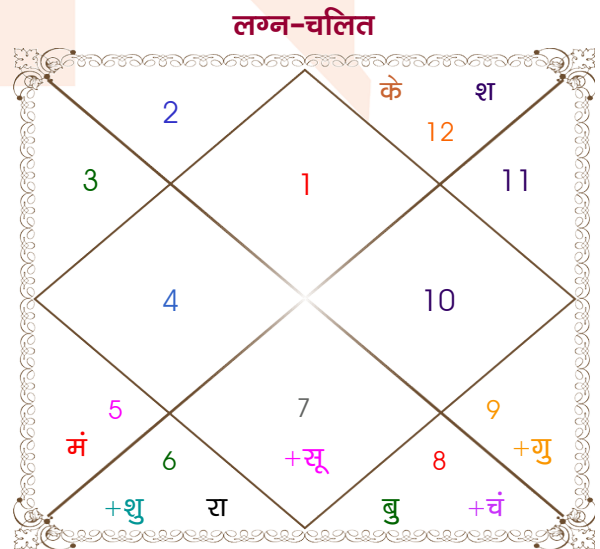

Abhishek

Nishtha madaan

Model: Web-FreeMatching

Order No: 121627105

पुल्लिंग : \_\_\_\_\_ लिंग \_\_\_\_\_ : स्त्रीलिंग  
 07/05/1997 : \_\_\_\_\_ जन्म तिथि \_\_\_\_\_ : 13/11/1996  
 बुधवार : \_\_\_\_\_ दिन \_\_\_\_\_ : बुधवार  
 घंटे 10:50:00 : \_\_\_\_\_ जन्म समय \_\_\_\_\_ : 16:30:00 घंटे  
 घटी 13:05:03 : \_\_\_\_\_ जन्म समय(घटी) \_\_\_\_\_ : 24:28:39 घटी  
 India : \_\_\_\_\_ देश \_\_\_\_\_ : India  
 Delhi : \_\_\_\_\_ स्थान \_\_\_\_\_ : Delhi  
 28:39:00 उत्तर : \_\_\_\_\_ अक्षांश \_\_\_\_\_ : 28:39:00 उत्तर  
 77:13:00 पूर्व : \_\_\_\_\_ रेखांश \_\_\_\_\_ : 77:13:00 पूर्व  
 82:30:00 पूर्व : \_\_\_\_\_ मध्य रेखांश \_\_\_\_\_ : 82:30:00 पूर्व  
 घंटे -00:21:08 : \_\_\_\_\_ स्थानिक संस्कार \_\_\_\_\_ : -00:21:08 घंटे  
 घंटे 00:00:00 : \_\_\_\_\_ ग्रीष्म संस्कार \_\_\_\_\_ : 00:00:00 घंटे  
 05:35:58 : \_\_\_\_\_ सूर्योदय \_\_\_\_\_ : 06:42:32  
 18:59:51 : \_\_\_\_\_ सूर्यास्त \_\_\_\_\_ : 17:28:17  
 23:49:09 : \_\_\_\_\_ चित्रपक्षीय अयनांश \_\_\_\_\_ : 23:48:48

## अष्टकूट गुण सारिणी

कूट	वर	कन्या	अंक	प्राप्त	दोष	क्षेत्र
वर्ण	क्षत्रिय	विप्र	1	0.00	--	जातीय कर्म
वश्य	चतुष्पाद	कीटक	2	1.00	--	स्वभाव
तारा	क्षेम	वध	3	1.50	--	भाग्य
योनि	मेष	मृग	4	3.00	--	यौन विचार
मैत्री	मंगल	मंगल	5	5.00	--	आपसी सम्बन्ध
गण	राक्षस	राक्षस	6	6.00	--	सामाजिकता
भकूट	मेष	वृश्चिक	7	0.00	हाँ	जीवन शैली
नाड़ी	अन्त्य	आद्य	8	8.00	--	स्वास्थ्य/संतान
कुल :			36	24.50		