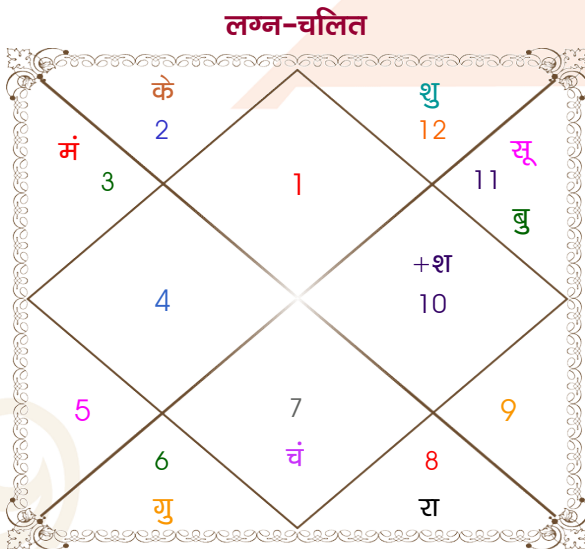

Model: Web-FreeMatching

Order No: 121627102

पुल्लिंग : _____ लिंग _____ : स्त्रीलिंग
 13/02/1993 : _____ जन्म तिथि _____ : 11/07/1999
 शनिवार : _____ दिन _____ : रविवार
 घंटे 10:39:00 : _____ जन्म समय _____ : 05:24:00 घंटे
 घटी 10:15:48 : _____ जन्म समय(घटी) _____ : 00:36:56 घटी
 India : _____ देश _____ : India
 Deoria : _____ स्थान _____ : Ghazipur
 26:31:00 उत्तर : _____ अक्षांश _____ : 25:36:00 उत्तर
 83:48:00 पूर्व : _____ रेखांश _____ : 83:36:00 पूर्व
 82:30:00 पूर्व : _____ मध्य रेखांश _____ : 82:30:00 पूर्व
 घंटे 00:05:12 : _____ स्थानिक संस्कार _____ : 00:04:24 घंटे
 घंटे 00:00:00 : _____ ग्रीष्म संस्कार _____ : 00:00:00 घंटे
 06:32:40 : _____ सूर्योदय _____ : 05:11:57
 17:45:41 : _____ सूर्यास्त _____ : 18:49:48
 23:45:58 : _____ चित्रपक्षीय अयनांश _____ : 23:50:49

अष्टकूट गुण सारिणी

कूट	वर	कन्या	अंक	प्राप्त	दोष	क्षेत्र
वर्ण	शूद्र	वैश्य	1	0.00	--	जातीय कर्म
वश्य	मानव	चतुष्पाद	2	1.00	--	स्वभाव
तारा	विपत	मित्र	3	1.50	--	भाग्य
योनि	व्याघ्र	सर्प	4	2.00	--	यौन विचार
मैत्री	शुक्र	शुक्र	5	5.00	--	आपसी सम्बन्ध
गण	राक्षस	देव	6	1.00	--	सामाजिकता
भकूट	तुला	वृष	7	0.00	हाँ	जीवन शैली
नाड़ी	अन्त्य	मध्य	8	8.00	--	स्वास्थ्य/संतान
कुल :			36	18.50		