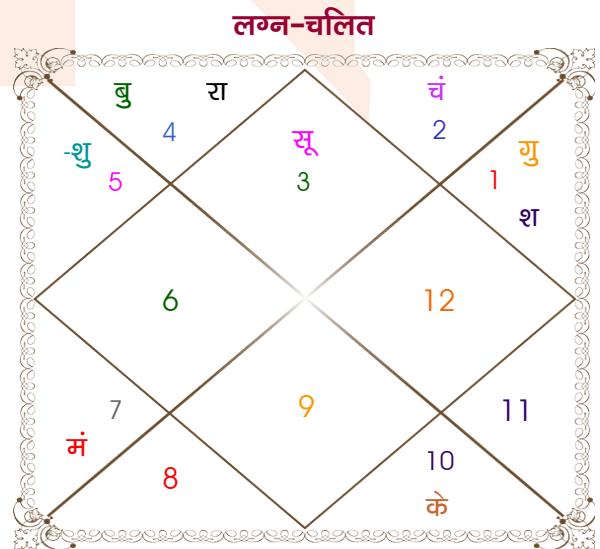

Model: Web-FreeMatching

Order No: 121627102

पुल्लिंग : _____ लिंग _____ : स्त्रीलिंग
 13/02/1993 : _____ जन्म तिथि _____ : 11/07/1999
 शनिवार : _____ दिन _____ : रविवार
 घंटे 10:39:00 : _____ जन्म समय _____ : 05:24:00 घंटे
 घटी 10:15:48 : _____ जन्म समय(घटी) _____ : 00:36:56 घटी
 India : _____ देश _____ : India
 Deoria : _____ स्थान _____ : Ghazipur
 26:31:00 उत्तर : _____ अक्षांश _____ : 25:36:00 उत्तर
 83:48:00 पूर्व : _____ रेखांश _____ : 83:36:00 पूर्व
 82:30:00 पूर्व : _____ मध्य रेखांश _____ : 82:30:00 पूर्व
 घंटे 00:05:12 : _____ स्थानिक संस्कार _____ : 00:04:24 घंटे
 घंटे 00:00:00 : _____ ग्रीष्म संस्कार _____ : 00:00:00 घंटे
 06:32:40 : _____ सूर्योदय _____ : 05:11:57
 17:45:41 : _____ सूर्यास्त _____ : 18:49:48
 23:45:58 : _____ चित्रपक्षीय अयनांश _____ : 23:50:49

अष्टकूट गुण सारिणी

कूट	वर	कन्या	अंक	प्राप्त	दोष	क्षेत्र
वर्ण	शूद्र	वैश्य	1	0.00	--	जातीय कर्म
वश्य	मानव	चतुष्पाद	2	1.00	--	स्वभाव
तारा	विपत	मित्र	3	1.50	--	भाग्य
योनि	व्याघ्र	सर्प	4	2.00	--	यौन विचार
मैत्री	शुक्र	शुक्र	5	5.00	--	आपसी सम्बन्ध
गण	राक्षस	देव	6	1.00	--	सामाजिकता
भकूट	तुला	वृष	7	0.00	हाँ	जीवन शैली
नाड़ी	अन्त्य	मध्य	8	8.00	--	स्वास्थ्य/संतान
कुल :			36	18.50		