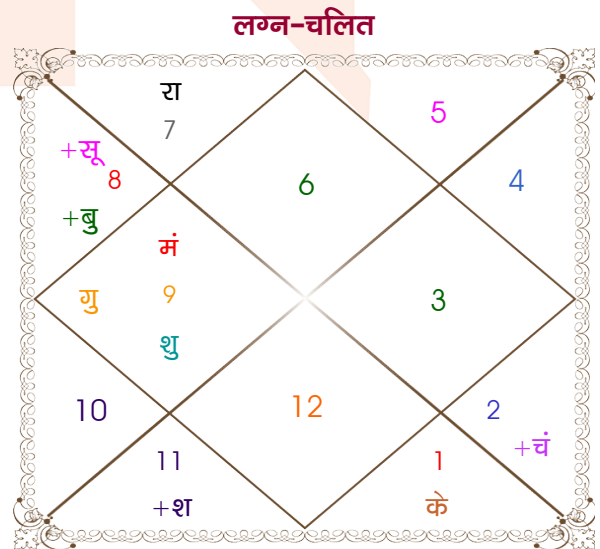

विंशोत्तरी केतु 5वर्ष 1मा 0दि चन्द्र	अंश	राशि	ग्रह	राशि	अंश	विंशोत्तरी मंगल 3वर्ष 9मा 18दि गुरु
05/07/2025	23:30:36	मिथु	लग्न	कन्या	04:50:37	25/09/2017
06/07/2035	20:24:58	वृष	सूर्य	वृश्चि	21:23:50	25/09/2033
चन्द्र	03:38:54	मेष	चंद्र	वृष	29:25:33	गुरु
06/05/2026	15:16:22	मेष	मंगल	धनु	11:40:52	14/11/2019
मंगल	12:24:32	मिथु	बुध	वृश्चि	29:27:04	शनि
05/12/2026	12:03:47	तुला व	गुरु	धनु	00:09:59	27/05/2022
राहु	24:08:42	मिथु	शुक्र	धनु	18:54:13	बुध
05/06/2028	18:21:05	कुंभ	शनि	कुंभ	24:25:15	01/09/2024
गुरु	29:58:56	तुला	राहु व	तुला	01:37:28	केतु
05/10/2029	29:58:56	मेष	केतु व	मेष	01:37:28	शुक्र
शनि	02:04:22	मक व	हर्ष	मक	04:17:12	08/08/2025
06/05/2031	29:08:52	धनु व	नेप	मक	00:02:32	सूर्य
बुध	02:24:54	वृश्चि व	प्लूटो	वृश्चि	07:15:55	चन्द्र
केतु						27/05/2030
शुक्र						मंगल
04/01/2035						03/05/2031
सूर्य						राहु
06/07/2035						25/09/2033

अष्टकूट गुण सारिणी

कूट	वर	कन्या	अंक	प्राप्त	दोष	क्षेत्र
वर्ण	क्षत्रिय	वैश्य	1	1.00	--	जातीय कर्म
वश्य	चतुष्पाद	चतुष्पाद	2	2.00	--	स्वभाव
तारा	साधक	प्रत्यारि	3	1.50	--	भाग्य
योनि	अश्व	सर्प	4	2.00	--	यौन विचार
मैत्री	मंगल	शुक्र	5	3.00	--	आपसी सम्बन्ध
गण	देव	देव	6	6.00	--	सामाजिकता
भकूट	मेष	वृष	7	0.00	हाँ	जीवन शैली
नाड़ी	आद्य	मध्य	8	8.00	--	स्वास्थ्य/संतान
कुल :			36	23.50		