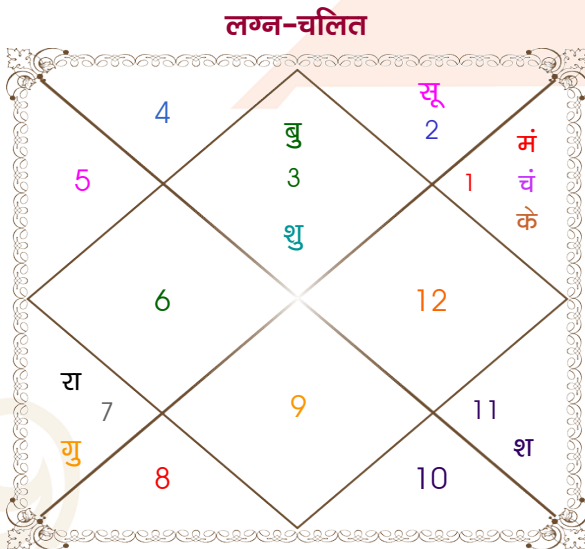

विंशोत्तरी केतु 5वर्ष 1मा 0दि चन्द्र	अंश	राशि	ग्रह	राशि	अंश	विंशोत्तरी मंगल 3वर्ष 9मा 18दि गुरु
05/07/2025	23:30:36	मिथु	लग्न	कन्या	04:50:37	25/09/2017
06/07/2035	20:24:58	वृष	सूर्य	वृश्चि	21:23:50	25/09/2033
चन्द्र	03:38:54	मेष	चंद्र	वृष	29:25:33	गुरु
06/05/2026	15:16:22	मेष	मंगल	धनु	11:40:52	14/11/2019
मंगल	12:24:32	मिथु	बुध	वृश्चि	29:27:04	शनि
05/12/2026	12:03:47	तुला व	गुरु	धनु	00:09:59	27/05/2022
राहु	24:08:42	मिथु	शुक्र	धनु	18:54:13	बुध
05/06/2028	18:21:05	कुंभ	शनि	कुंभ	24:25:15	01/09/2024
गुरु	29:58:56	तुला	राहु व	तुला	01:37:28	केतु
05/10/2029	29:58:56	मेष	केतु व	मेष	01:37:28	शुक्र
शनि	02:04:22	मक व	हर्ष	मक	04:17:12	08/08/2025
06/05/2031	29:08:52	धनु व	नेप	मक	00:02:32	सूर्य
बुध	02:24:54	वृश्चि व	प्लूटो	वृश्चि	07:15:55	चन्द्र
केतु						27/05/2030
शुक्र						मंगल
04/01/2035						03/05/2031
सूर्य						राहु
06/07/2035						25/09/2033

अष्टकूट गुण सारिणी

कूट	वर	कन्या	अंक	प्राप्त	दोष	क्षेत्र
वर्ण	क्षत्रिय	वैश्य	1	1.00	--	जातीय कर्म
वश्य	चतुष्पाद	चतुष्पाद	2	2.00	--	स्वभाव
तारा	साधक	प्रत्यारि	3	1.50	--	भाग्य
योनि	अश्व	सर्प	4	2.00	--	यौन विचार
मैत्री	मंगल	शुक्र	5	3.00	--	आपसी सम्बन्ध
गण	देव	देव	6	6.00	--	सामाजिकता
भकूट	मेष	वृष	7	0.00	हाँ	जीवन शैली
नाड़ी	आद्य	मध्य	8	8.00	--	स्वास्थ्य/संतान
कुल :			36	23.50		