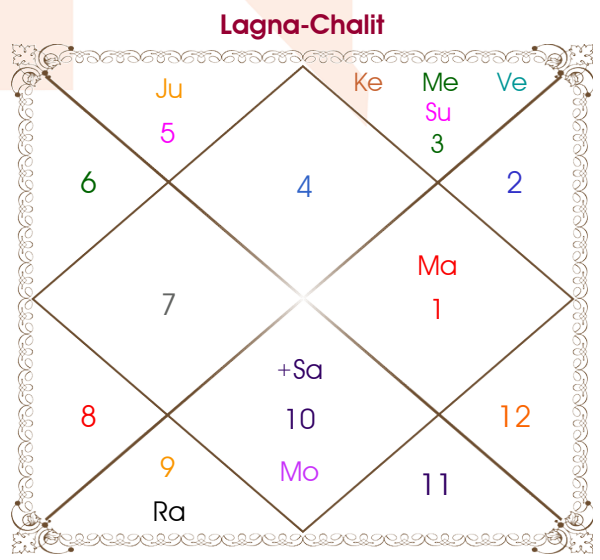

Rahul

Divya

Model: Web-FreeMatching

Order No: 121626808

Male : _____ Sex _____ : Female
 09/10/1991 : _____ Date of Birth _____ : 18/06/1992
 Wednesday : _____ Day _____ : Thursday
 Hour 13:16:00 : _____ Time of Birth _____ : 08:00:00 Hour
 Ghati 17:26:39 : _____ Time of Birth(Ghati) _____ : 06:33:44 Ghati
 India : _____ Country _____ : India
 Ghaziabad : _____ City _____ : Kanpur
 28:40:00 North : _____ Latitude _____ : 26:27:00 North
 77:26:00 East : _____ Longitude _____ : 80:19:00 East
 82:30:00 East : _____ Zone _____ : 82:30:00 East
 Hour -00:20:16 : _____ Loc Time Corr _____ : -00:08:44 Hour
 Hour 00:00:00 : _____ War Time Corr _____ : 00:00:00 Hour
 06:17:20 : _____ Sunrise _____ : 05:16:05
 17:57:45 : _____ Sunset _____ : 19:03:39
 23:44:47 : _____ Lahiri Ayanamsa _____ : 23:45:24

Vimshottari		Degree	Sign	Pln	Sign	Degree	Vimshottari	
Rahu 14Y 3M 6D		23:11:40	Sag	Asc	Can	08:36:04	Sun 1Y 10M 14D	
Saturn		21:46:42	Vir	Sun	Gem	03:21:07	Rahu	
14/01/2022		09:25:52	Lib	Mon	Cap	05:50:21	03/05/2011	
14/01/2041		01:13:30	Lib	Mar	Ari	08:46:34	02/05/2029	
Saturn	17/01/2025	25:56:04	Vir	Mer	Gem	22:04:27	Rahu	13/01/2014
Mercury	27/09/2027	11:44:32	Leo	Jup	Leo	14:10:10	Jupiter	08/06/2016
Ketu	05/11/2028	07:58:06	Leo	Ven	Gem	04:33:39	Saturn	15/04/2019
Venus	06/01/2032	06:27:41	Cap	Sat R	Cap	24:23:38	Mercury	01/11/2021
Sun	18/12/2032	20:24:43	Sag R	Rah	Sag	06:54:28	Ketu	20/11/2022
Moon	19/07/2034	20:24:43	Gem R	Ket	Gem	06:54:28	Venus	19/11/2025
Mars	28/08/2035	16:15:30	Sag	Ura R	Sag	23:03:14	Sun	14/10/2026
Rahu	04/07/2038	20:17:20	Sag	Nep R	Sag	24:22:45	Moon	14/04/2028
Jupiter	14/01/2041	25:12:12	Lib	Plu R	Lib	26:52:08	Mars	02/05/2029