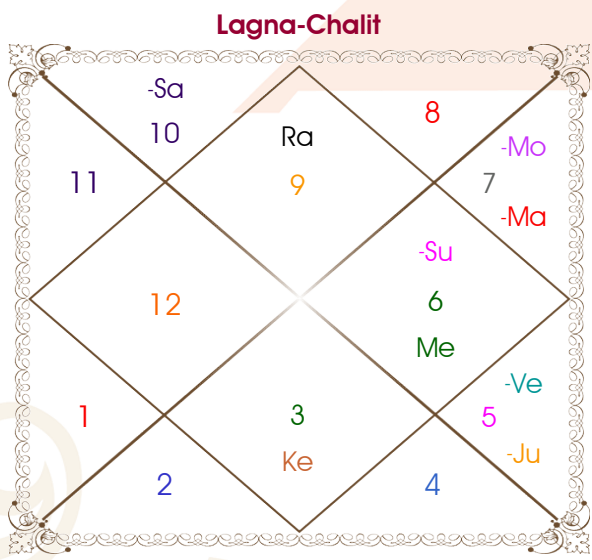

Rahul

Divya

Model: Web-FreeMatching

Order No: 121626808

Male : _____ Sex _____ : Female
 09/10/1991 : _____ Date of Birth _____ : 18/06/1992
 Wednesday : _____ Day _____ : Thursday
 Hour 13:16:00 : _____ Time of Birth _____ : 08:00:00 Hour
 Ghati 17:26:39 : _____ Time of Birth(Ghati) _____ : 06:33:44 Ghati
 India : _____ Country _____ : India
 Ghaziabad : _____ City _____ : Kanpur
 28:40:00 North : _____ Latitude _____ : 26:27:00 North
 77:26:00 East : _____ Longitude _____ : 80:19:00 East
 82:30:00 East : _____ Zone _____ : 82:30:00 East
 Hour -00:20:16 : _____ Loc Time Corr _____ : -00:08:44 Hour
 Hour 00:00:00 : _____ War Time Corr _____ : 00:00:00 Hour
 06:17:20 : _____ Sunrise _____ : 05:16:05
 17:57:45 : _____ Sunset _____ : 19:03:39
 23:44:47 : _____ Lahiri Ayanamsa _____ : 23:45:24

Vimshottari		Degree	Sign	Pln	Sign	Degree	Vimshottari	
Rahu 14Y 3M 6D		23:11:40	Sag	Asc	Can	08:36:04	Sun 1Y 10M 14D	
Saturn		21:46:42	Vir	Sun	Gem	03:21:07	Rahu	
14/01/2022		09:25:52	Lib	Mon	Cap	05:50:21	03/05/2011	
14/01/2041		01:13:30	Lib	Mar	Ari	08:46:34	02/05/2029	
Saturn	17/01/2025	25:56:04	Vir	Mer	Gem	22:04:27	Rahu	13/01/2014
Mercury	27/09/2027	11:44:32	Leo	Jup	Leo	14:10:10	Jupiter	08/06/2016
Ketu	05/11/2028	07:58:06	Leo	Ven	Gem	04:33:39	Saturn	15/04/2019
Venus	06/01/2032	06:27:41	Cap	Sat R	Cap	24:23:38	Mercury	01/11/2021
Sun	18/12/2032	20:24:43	Sag R	Rah	Sag	06:54:28	Ketu	20/11/2022
Moon	19/07/2034	20:24:43	Gem R	Ket	Gem	06:54:28	Venus	19/11/2025
Mars	28/08/2035	16:15:30	Sag	Ura R	Sag	23:03:14	Sun	14/10/2026
Rahu	04/07/2038	20:17:20	Sag	Nep R	Sag	24:22:45	Moon	14/04/2028
Jupiter	14/01/2041	25:12:12	Lib	Plu R	Lib	26:52:08	Mars	02/05/2029