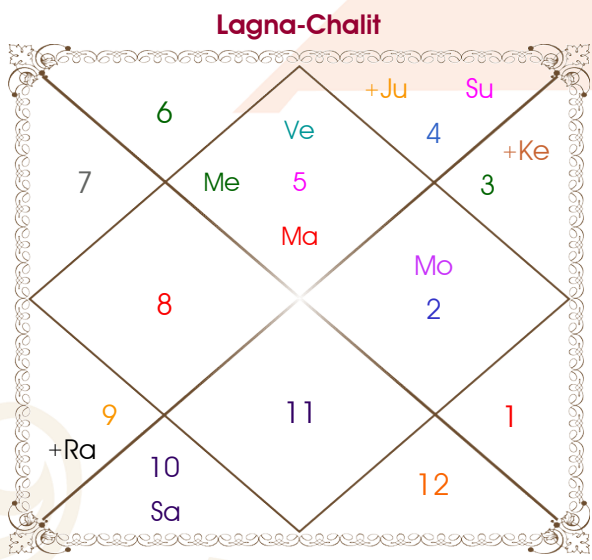

Aekansh Gulia

Ritu

Model: Web-FreeMatching

Order No: 121625102

Male : _____ Sex _____ : Female
 05/08/1991 : _____ Date of Birth _____ : 14/08/1995
 Monday : _____ Day _____ : Monday
 Hour 07:05:00 : _____ Time of Birth _____ : 11:45:00 Hour
 Ghati 03:16:08 : _____ Time of Birth(Ghati) _____ : 14:43:38 Ghati
 India : _____ Country _____ : India
 Jhajjar : _____ City _____ : Bahadurgarh
 28:36:00 North : _____ Latitude _____ : 28:42:00 North
 76:42:00 East : _____ Longitude _____ : 76:54:00 East
 82:30:00 East : _____ Zone _____ : 82:30:00 East
 Hour -00:23:12 : _____ Loc Time Corr _____ : -00:22:24 Hour
 Hour 00:00:00 : _____ War Time Corr _____ : 00:00:00 Hour
 05:46:32 : _____ Sunrise _____ : 05:50:36
 19:11:26 : _____ Sunset _____ : 19:03:12
 23:44:40 : _____ Lahiri Ayanamsa _____ : 23:47:55

Ashtakoot Guna Chart

Koot	Male	Female	Max	Mark	Dosha	Area
Varan	Vaishya	Vipra	1	0.00	--	Deeds
Vashya	Chatushpad	Jalchar	2	1.00	--	Nature
Tara	Pratyari	Saadhak	3	1.50	--	Destiny
Yoni	Mesh	Gau	4	3.00	--	Sex Life
Maitri	Venus	Jupiter	5	0.50	--	Relationship
Gana	Rakshas	Manushya	6	0.00	Yes	Sociality
Bhakut	Taurus	Pisces	7	7.00	--	Life Style
Nadi	Antya	Madhya	8	8.00	--	Kids/Health
Total:			36	21.00		