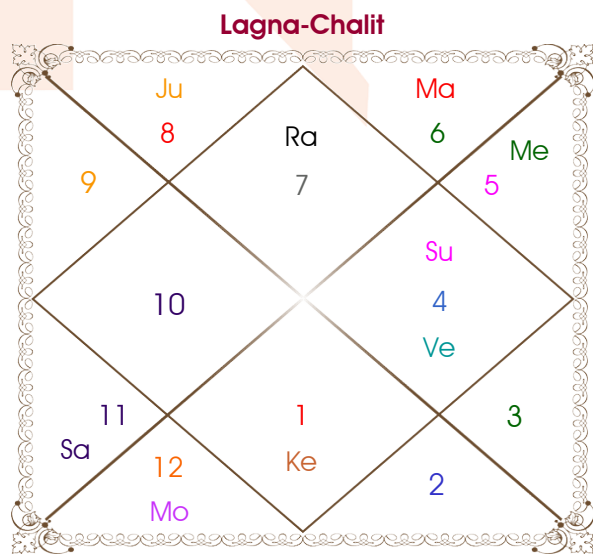

Aekansh Gulia

Ritu

Model: Web-FreeMatching

Order No: 121625102

Male : _____ Sex _____ : Female
 05/08/1991 : _____ Date of Birth _____ : 14/08/1995
 Monday : _____ Day _____ : Monday
 Hour 07:05:00 : _____ Time of Birth _____ : 11:45:00 Hour
 Ghati 03:16:08 : _____ Time of Birth(Ghati) _____ : 14:43:38 Ghati
 India : _____ Country _____ : India
 Jhajjar : _____ City _____ : Bahadurgarh
 28:36:00 North : _____ Latitude _____ : 28:42:00 North
 76:42:00 East : _____ Longitude _____ : 76:54:00 East
 82:30:00 East : _____ Zone _____ : 82:30:00 East
 Hour -00:23:12 : _____ Loc Time Corr _____ : -00:22:24 Hour
 Hour 00:00:00 : _____ War Time Corr _____ : 00:00:00 Hour
 05:46:32 : _____ Sunrise _____ : 05:50:36
 19:11:26 : _____ Sunset _____ : 19:03:12
 23:44:40 : _____ Lahiri Ayanamsa _____ : 23:47:55

Ashtakoot Guna Chart

Koot	Male	Female	Max	Mark	Dosha	Area
Varan	Vaishya	Vipra	1	0.00	--	Deeds
Vashya	Chatushpad	Jalchar	2	1.00	--	Nature
Tara	Pratyari	Saadhak	3	1.50	--	Destiny
Yoni	Mesh	Gau	4	3.00	--	Sex Life
Maitri	Venus	Jupiter	5	0.50	--	Relationship
Gana	Rakshas	Manushya	6	0.00	Yes	Sociality
Bhakut	Taurus	Pisces	7	7.00	--	Life Style
Nadi	Antya	Madhya	8	8.00	--	Kids/Health
Total:			36	21.00		