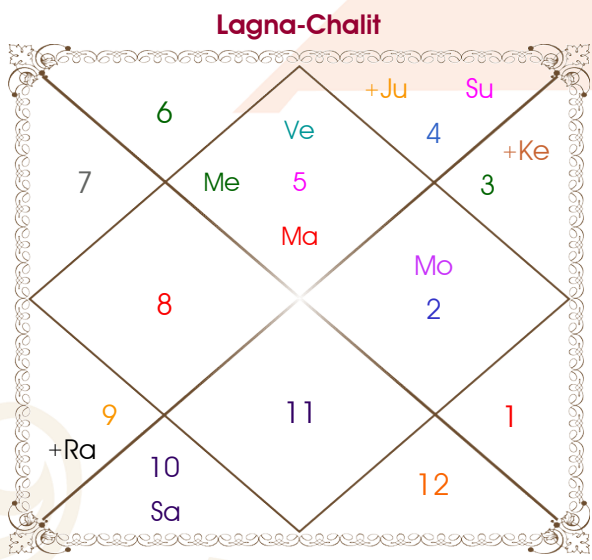

Aekansh Gulia

Ritu

Model: Web-FreeMatching

Order No: 121624606

Male : _____ Sex _____ : Female
 05/08/1991 : _____ Date of Birth _____ : 14/08/1995
 Monday : _____ Day _____ : Monday
 Hour 07:05:00 : _____ Time of Birth _____ : 20:13:00 Hour
 Ghati 03:16:08 : _____ Time of Birth(Ghati) _____ : 35:53:38 Ghati
 India : _____ Country _____ : India
 Jhajjar : _____ City _____ : Bahadurgarh
 28:36:00 North : _____ Latitude _____ : 28:42:00 North
 76:42:00 East : _____ Longitude _____ : 76:54:00 East
 82:30:00 East : _____ Zone _____ : 82:30:00 East
 Hour -00:23:12 : _____ Loc Time Corr _____ : -00:22:24 Hour
 Hour 00:00:00 : _____ War Time Corr _____ : 00:00:00 Hour
 05:46:32 : _____ Sunrise _____ : 05:50:36
 19:11:26 : _____ Sunset _____ : 19:03:12
 23:44:40 : _____ Lahiri Ayanamsa _____ : 23:47:55

Ashtakoot Guna Chart

Koot	Male	Female	Max	Mark	Dosha	Area
Varan	Vaishya	Vipra	1	0.00	--	Deeds
Vashya	Chatushpad	Jalchar	2	1.00	--	Nature
Tara	Kshem	Vadha	3	1.50	--	Destiny
Yoni	Mesh	Gaja	4	3.00	--	Sex Life
Maitri	Venus	Jupiter	5	0.50	--	Relationship
Gana	Rakshas	Deva	6	1.00	--	Sociality
Bhakut	Taurus	Pisces	7	7.00	--	Life Style
Nadi	Antya	Antya	8	0.00	Yes	Kids/Health
Total:			36	14.00		