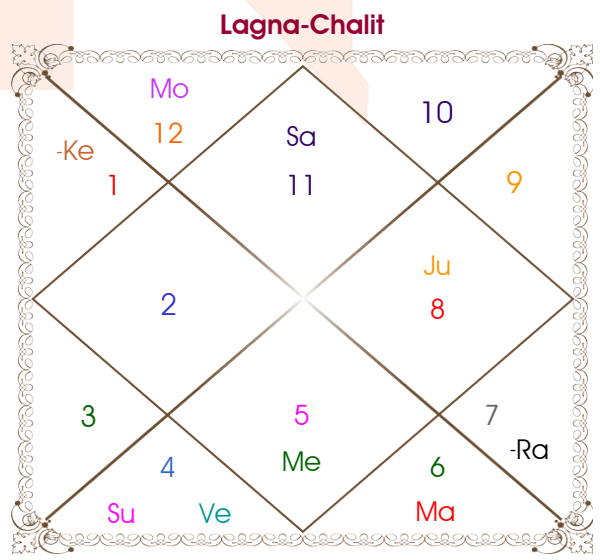

Aekansh Gulia

Ritu

Model: Web-FreeMatching

Order No: 121624606

Male : _____ Sex _____ : Female
 05/08/1991 : _____ Date of Birth _____ : 14/08/1995
 Monday : _____ Day _____ : Monday
 Hour 07:05:00 : _____ Time of Birth _____ : 20:13:00 Hour
 Ghati 03:16:08 : _____ Time of Birth(Ghati) _____ : 35:53:38 Ghati
 India : _____ Country _____ : India
 Jhajjar : _____ City _____ : Bahadurgarh
 28:36:00 North : _____ Latitude _____ : 28:42:00 North
 76:42:00 East : _____ Longitude _____ : 76:54:00 East
 82:30:00 East : _____ Zone _____ : 82:30:00 East
 Hour -00:23:12 : _____ Loc Time Corr _____ : -00:22:24 Hour
 Hour 00:00:00 : _____ War Time Corr _____ : 00:00:00 Hour
 05:46:32 : _____ Sunrise _____ : 05:50:36
 19:11:26 : _____ Sunset _____ : 19:03:12
 23:44:40 : _____ Lahiri Ayanamsa _____ : 23:47:55

Ashtakoot Guna Chart

Koot	Male	Female	Max	Mark	Dosha	Area
Varan	Vaishya	Vipra	1	0.00	--	Deeds
Vashya	Chatushpad	Jalchar	2	1.00	--	Nature
Tara	Kshem	Vadha	3	1.50	--	Destiny
Yoni	Mesh	Gaja	4	3.00	--	Sex Life
Maitri	Venus	Jupiter	5	0.50	--	Relationship
Gana	Rakshas	Deva	6	1.00	--	Sociality
Bhakut	Taurus	Pisces	7	7.00	--	Life Style
Nadi	Antya	Antya	8	0.00	Yes	Kids/Health
Total:			36	14.00		