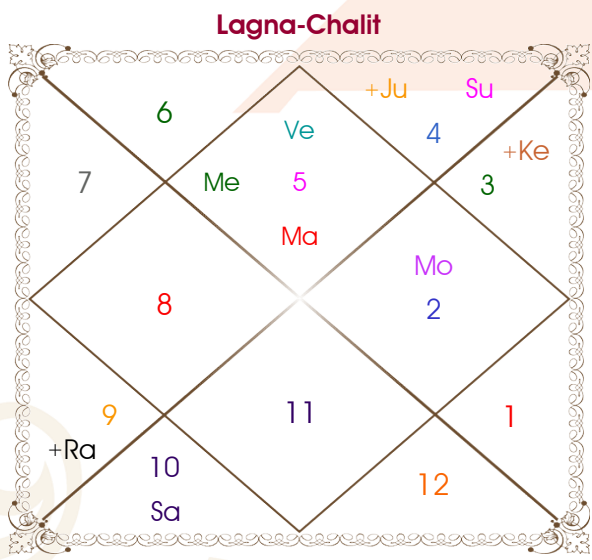

Aekansh Gulia

Ritu

Model: Web-FreeMatching

Order No: 121624604

Male : _____ Sex _____ : Female
 05/08/1991 : _____ Date of Birth _____ : 14/08/1995
 Monday : _____ Day _____ : Monday
 Hour 07:05:00 : _____ Time of Birth _____ : 15:13:00 Hour
 Ghati 03:16:08 : _____ Time of Birth(Ghati) _____ : 23:23:38 Ghati
 India : _____ Country _____ : India
 Jhajjar : _____ City _____ : Bahadurgarh
 28:36:00 North : _____ Latitude _____ : 28:42:00 North
 76:42:00 East : _____ Longitude _____ : 76:54:00 East
 82:30:00 East : _____ Zone _____ : 82:30:00 East
 Hour -00:23:12 : _____ Loc Time Corr _____ : -00:22:24 Hour
 Hour 00:00:00 : _____ War Time Corr _____ : 00:00:00 Hour
 05:46:32 : _____ Sunrise _____ : 05:50:36
 19:11:26 : _____ Sunset _____ : 19:03:12
 23:44:40 : _____ Lahiri Ayanamsa _____ : 23:47:55

Ashtakoot Guna Chart

Koot	Male	Female	Max	Mark	Dosha	Area
Varan	Vaishya	Vipra	1	0.00	--	Deeds
Vashya	Chatushpad	Jalchar	2	1.00	--	Nature
Tara	Pratyari	Saadhak	3	1.50	--	Destiny
Yoni	Mesh	Gau	4	3.00	--	Sex Life
Maitri	Venus	Jupiter	5	0.50	--	Relationship
Gana	Rakshas	Manushya	6	0.00	Yes	Sociality
Bhakut	Taurus	Pisces	7	7.00	--	Life Style
Nadi	Antya	Madhya	8	8.00	--	Kids/Health
Total:			36	21.00		