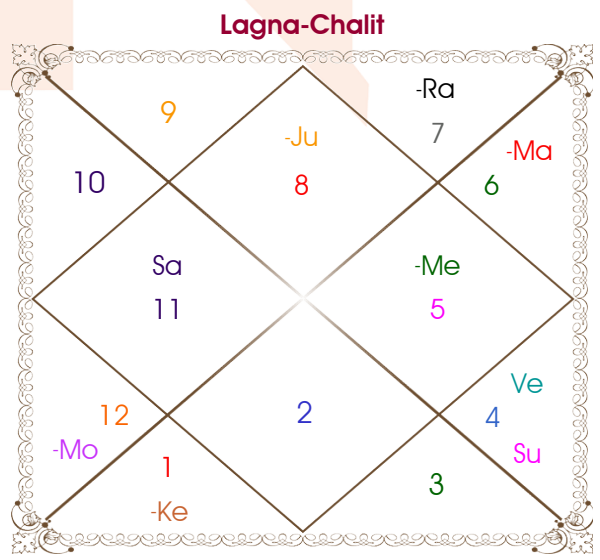

Aekansh Gulia

Ritu

Model: Web-FreeMatching

Order No: 121624604

Male : _____ Sex _____ : Female
 05/08/1991 : _____ Date of Birth _____ : 14/08/1995
 Monday : _____ Day _____ : Monday
 Hour 07:05:00 : _____ Time of Birth _____ : 15:13:00 Hour
 Ghati 03:16:08 : _____ Time of Birth(Ghati) _____ : 23:23:38 Ghati
 India : _____ Country _____ : India
 Jhajjar : _____ City _____ : Bahadurgarh
 28:36:00 North : _____ Latitude _____ : 28:42:00 North
 76:42:00 East : _____ Longitude _____ : 76:54:00 East
 82:30:00 East : _____ Zone _____ : 82:30:00 East
 Hour -00:23:12 : _____ Loc Time Corr _____ : -00:22:24 Hour
 Hour 00:00:00 : _____ War Time Corr _____ : 00:00:00 Hour
 05:46:32 : _____ Sunrise _____ : 05:50:36
 19:11:26 : _____ Sunset _____ : 19:03:12
 23:44:40 : _____ Lahiri Ayanamsa _____ : 23:47:55

Ashtakoot Guna Chart

Koot	Male	Female	Max	Mark	Dosha	Area
Varan	Vaishya	Vipra	1	0.00	--	Deeds
Vashya	Chatushpad	Jalchar	2	1.00	--	Nature
Tara	Pratyari	Saadhak	3	1.50	--	Destiny
Yoni	Mesh	Gau	4	3.00	--	Sex Life
Maitri	Venus	Jupiter	5	0.50	--	Relationship
Gana	Rakshas	Manushya	6	0.00	Yes	Sociality
Bhakut	Taurus	Pisces	7	7.00	--	Life Style
Nadi	Antya	Madhya	8	8.00	--	Kids/Health
Total:			36	21.00		