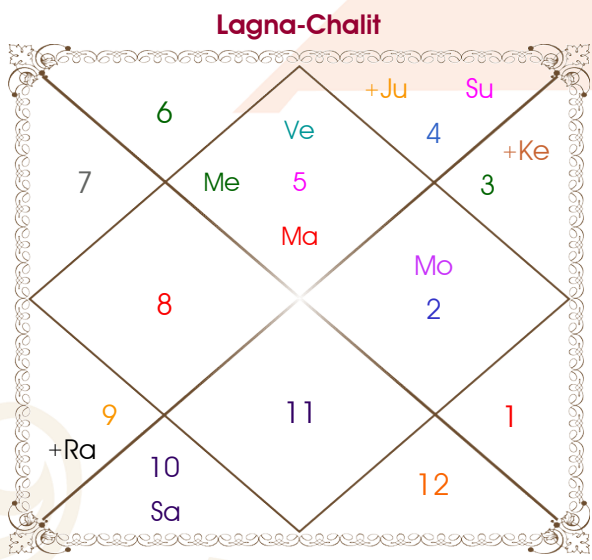

Aekansh Gulia

Ritu

Model: Web-FreeMatching

Order No: 121624603

Male : _____ Sex _____ : Female
 05/08/1991 : _____ Date of Birth _____ : 14/08/1995
 Monday : _____ Day _____ : Monday
 Hour 07:05:00 : _____ Time of Birth _____ : 08:13:00 Hour
 Ghati 03:16:08 : _____ Time of Birth(Ghati) _____ : 05:53:38 Ghati
 India : _____ Country _____ : India
 Jhajjar : _____ City _____ : Bahadurgarh
 28:36:00 North : _____ Latitude _____ : 28:42:00 North
 76:42:00 East : _____ Longitude _____ : 76:54:00 East
 82:30:00 East : _____ Zone _____ : 82:30:00 East
 Hour -00:23:12 : _____ Loc Time Corr _____ : -00:22:24 Hour
 Hour 00:00:00 : _____ War Time Corr _____ : 00:00:00 Hour
 05:46:32 : _____ Sunrise _____ : 05:50:36
 19:11:26 : _____ Sunset _____ : 19:03:12
 23:44:40 : _____ Lahiri Ayanamsa _____ : 23:47:55

Ashtakoot Guna Chart

Koot	Male	Female	Max	Mark	Dosha	Area
Varan	Vaishya	Vipra	1	0.00	--	Deeds
Vashya	Chatushpad	Jalchar	2	1.00	--	Nature
Tara	Pratyari	Saadhak	3	1.50	--	Destiny
Yoni	Mesh	Gau	4	3.00	--	Sex Life
Maitri	Venus	Jupiter	5	0.50	--	Relationship
Gana	Rakshas	Manushya	6	0.00	Yes	Sociality
Bhakut	Taurus	Pisces	7	7.00	--	Life Style
Nadi	Antya	Madhya	8	8.00	--	Kids/Health
Total:			36	21.00		