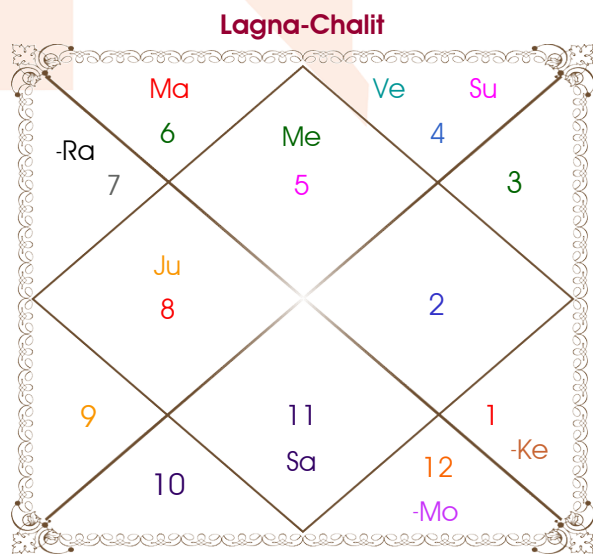

Aekansh Gulia

Ritu

Model: Web-FreeMatching

Order No: 121624603

Male : _____ Sex _____ : Female
 05/08/1991 : _____ Date of Birth _____ : 14/08/1995
 Monday : _____ Day _____ : Monday
 Hour 07:05:00 : _____ Time of Birth _____ : 08:13:00 Hour
 Ghati 03:16:08 : _____ Time of Birth(Ghati) _____ : 05:53:38 Ghati
 India : _____ Country _____ : India
 Jhajjar : _____ City _____ : Bahadurgarh
 28:36:00 North : _____ Latitude _____ : 28:42:00 North
 76:42:00 East : _____ Longitude _____ : 76:54:00 East
 82:30:00 East : _____ Zone _____ : 82:30:00 East
 Hour -00:23:12 : _____ Loc Time Corr _____ : -00:22:24 Hour
 Hour 00:00:00 : _____ War Time Corr _____ : 00:00:00 Hour
 05:46:32 : _____ Sunrise _____ : 05:50:36
 19:11:26 : _____ Sunset _____ : 19:03:12
 23:44:40 : _____ Lahiri Ayanamsa _____ : 23:47:55

Ashtakoot Guna Chart

Koot	Male	Female	Max	Mark	Dosha	Area
Varan	Vaishya	Vipra	1	0.00	--	Deeds
Vashya	Chatushpad	Jalchar	2	1.00	--	Nature
Tara	Pratyari	Saadhak	3	1.50	--	Destiny
Yoni	Mesh	Gau	4	3.00	--	Sex Life
Maitri	Venus	Jupiter	5	0.50	--	Relationship
Gana	Rakshas	Manushya	6	0.00	Yes	Sociality
Bhakut	Taurus	Pisces	7	7.00	--	Life Style
Nadi	Antya	Madhya	8	8.00	--	Kids/Health
Total:			36	21.00		