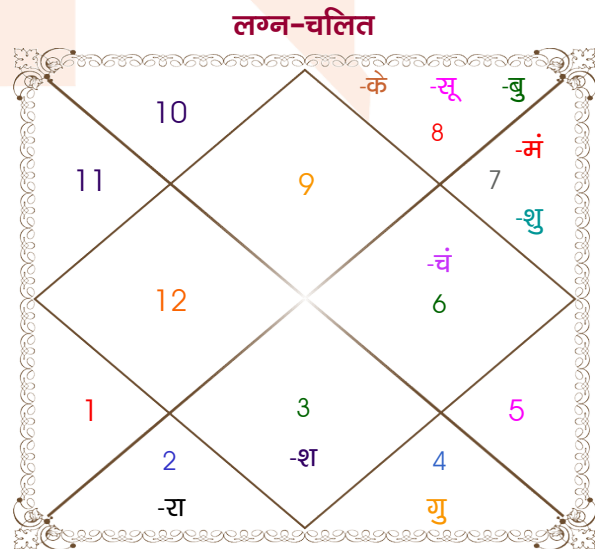

Ravi harsh

Payal Purohit

Model: Web-FreeMatching

Order No: 121623202

पुल्लिंग : _____ लिंग _____ : स्त्रीलिंग
 25-26/03/1995 : _____ जन्म तिथि _____ : 29/11/2002
 शनि-रविवार : _____ दिन _____ : शुक्रवार
 घंटे 01:25:00 : _____ जन्म समय _____ : 10:35:00 घंटे
 घटी 46:59:45 : _____ जन्म समय(घटी) _____ : 08:41:06 घटी
 India : _____ देश _____ : India
 Jodhpur : _____ स्थान _____ : Bikampur
 26:18:00 उत्तर : _____ अक्षांश _____ : 27:43:00 उत्तर
 73:08:00 पूर्व : _____ रेखांश _____ : 72:12:00 पूर्व
 82:30:00 पूर्व : _____ मध्य रेखांश _____ : 82:30:00 पूर्व
 घंटे -00:37:28 : _____ स्थानिक संस्कार _____ : -00:41:12 घंटे
 घंटे 00:00:00 : _____ ग्रीष्म संस्कार _____ : 00:00:00 घंटे
 06:37:05 : _____ सूर्योदय _____ : 07:13:05
 18:51:04 : _____ सूर्यास्त _____ : 17:45:47
 23:47:36 : _____ चित्रपक्षीय अयनांश _____ : 23:53:35

विंशोत्तरी सूर्य 1वर्ष 6मा 4दि राहु		अंश	राशि	ग्रह	राशि	अंश	विंशोत्तरी सूर्य 3वर्ष 0मा 17दि राहु	
		08:20:29	धनु	लग्न	धनु	28:41:46		
		10:54:19	मीन	सूर्य	वृश्चि	12:54:01		
		06:38:25	मक	चंद्र	कन्या	03:13:33		
		19:22:45	कर्क	मंगल	तुला	04:34:17		
		23:06:35	कुंभ	बुध	वृश्चि	21:16:40	राहु	29/08/2025
राहु	10/06/2016	21:31:12	वृश्चि	गुरु	कर्क	24:09:55	गुरु	22/01/2028
गुरु	04/11/2018	03:21:14	कुंभ	शुक्र	तुला	07:22:37	शनि	28/11/2030
शनि	10/09/2021	23:37:20	कुंभ	शनि व	मिथु	03:11:01	बुध	17/06/2033
बुध	29/03/2024	12:13:26	तुला व	राहु व	वृष	14:48:06	केतु	05/07/2034
केतु	17/04/2025	12:13:26	मेष व	केतु व	वृश्चि	14:48:06	शुक्र	05/07/2037
शुक्र	16/04/2028	06:00:19	मक	हर्ष	कुंभ	01:16:49	सूर्य	30/05/2038
सूर्य	11/03/2029	01:27:26	मक	नेप	मक	14:44:24	चन्द्र	29/11/2039
चन्द्र	10/09/2030	06:40:42	वृश्चि व	प्लूटो	वृश्चि	23:08:59	मंगल	16/12/2040
मंगल	29/09/2031							