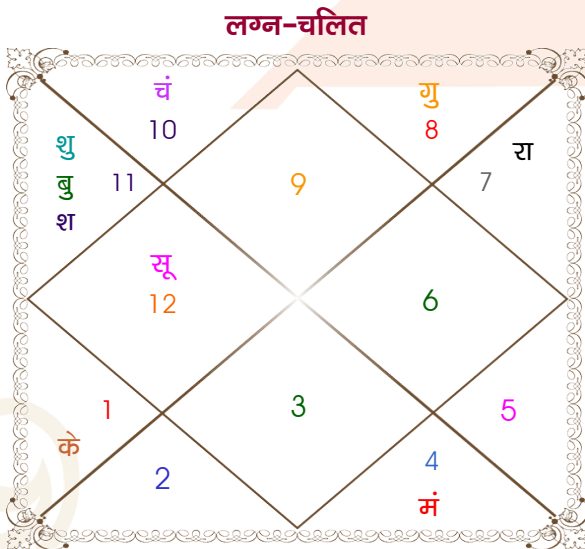

Ravi harsh

Payal Purohit

Model: Web-FreeMatching

Order No: 121623202

पुल्लिंग : _____ लिंग _____ : स्त्रीलिंग
 25-26/03/1995 : _____ जन्म तिथि _____ : 29/11/2002
 शनि-रविवार : _____ दिन _____ : शुक्रवार
 घंटे 01:25:00 : _____ जन्म समय _____ : 10:35:00 घंटे
 घटी 46:59:45 : _____ जन्म समय(घटी) _____ : 08:41:06 घटी
 India : _____ देश _____ : India
 Jodhpur : _____ स्थान _____ : Bikampur
 26:18:00 उत्तर : _____ अक्षांश _____ : 27:43:00 उत्तर
 73:08:00 पूर्व : _____ रेखांश _____ : 72:12:00 पूर्व
 82:30:00 पूर्व : _____ मध्य रेखांश _____ : 82:30:00 पूर्व
 घंटे -00:37:28 : _____ स्थानिक संस्कार _____ : -00:41:12 घंटे
 घंटे 00:00:00 : _____ ग्रीष्म संस्कार _____ : 00:00:00 घंटे
 06:37:05 : _____ सूर्योदय _____ : 07:13:05
 18:51:04 : _____ सूर्यास्त _____ : 17:45:47
 23:47:36 : _____ चित्रपक्षीय अयनांश _____ : 23:53:35

विंशोत्तरी सूर्य 1वर्ष 6मा 4दि राहु		अंश	राशि	ग्रह	राशि	अंश	विंशोत्तरी सूर्य 3वर्ष 0मा 17दि राहु	
		08:20:29	धनु	लग्न	धनु	28:41:46		
		10:54:19	मीन	सूर्य	वृश्चि	12:54:01		
		06:38:25	मक	चंद्र	कन्या	03:13:33		
		19:22:45	कर्क	मंगल	तुला	04:34:17		
		23:06:35	कुंभ	बुध	वृश्चि	21:16:40	राहु	29/08/2025
राहु	10/06/2016	21:31:12	वृश्चि	गुरु	कर्क	24:09:55	गुरु	22/01/2028
गुरु	04/11/2018	03:21:14	कुंभ	शुक्र	तुला	07:22:37	शनि	28/11/2030
शनि	10/09/2021	23:37:20	कुंभ	शनि व	मिथु	03:11:01	बुध	17/06/2033
बुध	29/03/2024	12:13:26	तुला व	राहु व	वृष	14:48:06	केतु	05/07/2034
केतु	17/04/2025	12:13:26	मेष व	केतु व	वृश्चि	14:48:06	शुक्र	05/07/2037
शुक्र	16/04/2028	06:00:19	मक	हर्ष	कुंभ	01:16:49	सूर्य	30/05/2038
सूर्य	11/03/2029	01:27:26	मक	नेप	मक	14:44:24	चन्द्र	29/11/2039
चन्द्र	10/09/2030	06:40:42	वृश्चि व	प्लूटो	वृश्चि	23:08:59	मंगल	16/12/2040
मंगल	29/09/2031							