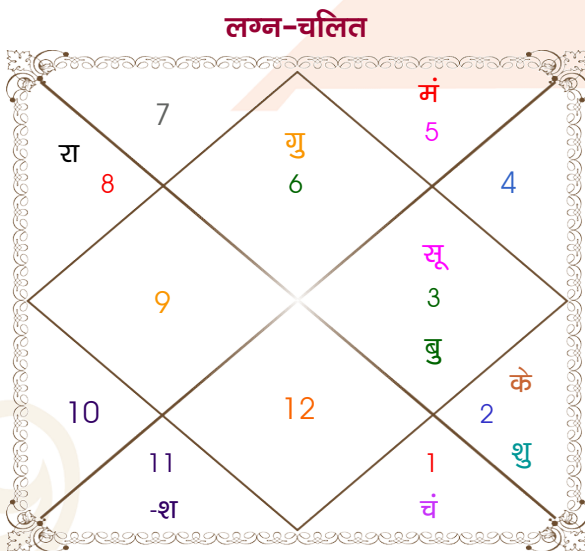

Mr.

Ms.

Model: Web-FreeMatching

Order No: 121622706

पुल्लिंग : _____ लिंग _____ : स्त्रीलिंग
 14/07/1993 : _____ जन्म तिथि _____ : 3-04/11/2004
 बुधवार : _____ दिन _____ : बुध-गुरुवार
 घंटे 11:55:00 : _____ जन्म समय _____ : 04:30:00 घंटे
 घटी 16:47:32 : _____ जन्म समय(घटी) _____ : 55:55:42 घटी
 India : _____ देश _____ : India
 Gorakhpur : _____ स्थान _____ : Gopalganj
 26:45:00 उत्तर : _____ अक्षांश _____ : 26:28:00 उत्तर
 83:23:00 पूर्व : _____ रेखांश _____ : 84:26:00 पूर्व
 82:30:00 पूर्व : _____ मध्य रेखांश _____ : 82:30:00 पूर्व
 घंटे 00:03:32 : _____ स्थानिक संस्कार _____ : 00:07:44 घंटे
 घंटे 00:00:00 : _____ ग्रीष्म संस्कार _____ : 00:00:00 घंटे
 05:11:59 : _____ सूर्योदय _____ : 06:03:08
 18:52:34 : _____ सूर्यास्त _____ : 17:08:26
 23:46:17 : _____ चित्रपक्षीय अयनांश _____ : 23:55:19

विंशोत्तरी शुक्र 4वर्ष 2मा 0दि राहु	अंश	राशि	ग्रह	राशि	अंश	विंशोत्तरी शनि 18वर्ष 3मा 14दि बुध
14/09/2020	25:38:21	कन्या	लग्न	कन्या	26:35:38	18/02/2023
14/09/2038	28:03:26	मिथु	सूर्य	तुला	17:56:42	18/02/2040
राहु	23:53:14	मेष	चंद्र	कर्क	03:49:55	बुध
28/05/2023	18:32:41	सिंह	मंगल	तुला	01:16:05	17/07/2025
गुरु	29:18:48	मिथु व	बुध	वृश्चि	05:08:23	केतु
20/10/2025	13:36:56	कन्या	गुरु	कन्या	14:25:15	14/07/2026
शनि	15:13:43	वृष	शुक्र	कन्या	13:15:57	शुक्र
26/08/2028	05:38:48	कुंभ व	शनि	कर्क	03:24:13	सूर्य
16/03/2031	17:45:30	वृश्चि	राहु व	मेष	08:09:05	चन्द्र
02/04/2032	17:45:30	वृष	केतु व	तुला	08:09:05	मंगल
03/04/2035	26:22:08	धनु व	हर्ष व	कुंभ	08:58:35	राहु
26/02/2036	25:56:12	धनु व	नेप	मक	18:42:57	गुरु
27/08/2037	29:03:15	तुला व	प्लूटो	वृश्चि	26:42:38	शनि
14/09/2038						18/02/2040

अष्टकूट गुण सारिणी

कूट	वर	कन्या	अंक	प्राप्त	दोष	क्षेत्र
वर्ण	क्षत्रिय	विप्र	1	0.00	--	जातीय कर्म
वश्य	चतुष्पाद	जलचर	2	1.00	--	स्वभाव
तारा	क्षेम	वध	3	1.50	--	भाग्य
योनि	गज	मेष	4	3.00	--	यौन विचार
मैत्री	मंगल	चन्द्र	5	4.00	--	आपसी सम्बन्ध
गण	मनुष्य	देव	6	5.00	--	सामाजिकता
भकूट	मेष	कर्क	7	7.00	--	जीवन शैली
नाड़ी	मध्य	मध्य	8	0.00	हाँ	स्वास्थ्य/संतान
कुल :			36	21.50		