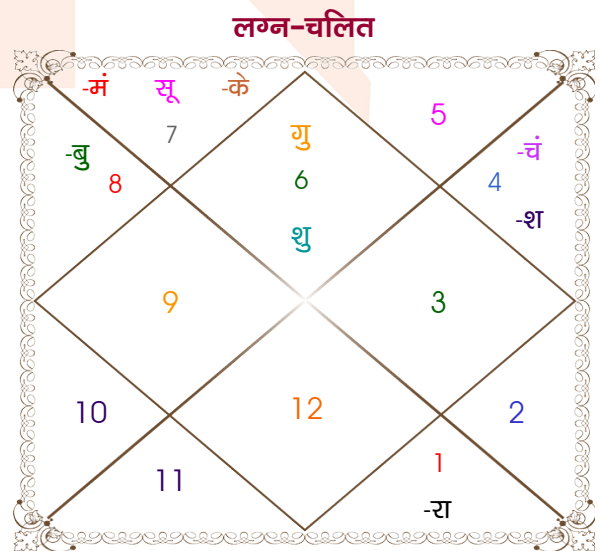

Mr.

Ms.

Model: Web-FreeMatching

Order No: 121622706

पुल्लिंग : _____ लिंग _____ : स्त्रीलिंग
 14/07/1993 : _____ जन्म तिथि _____ : 3-04/11/2004
 बुधवार : _____ दिन _____ : बुध-गुरुवार
 घंटे 11:55:00 : _____ जन्म समय _____ : 04:30:00 घंटे
 घटी 16:47:32 : _____ जन्म समय(घटी) _____ : 55:55:42 घटी
 India : _____ देश _____ : India
 Gorakhpur : _____ स्थान _____ : Gopalganj
 26:45:00 उत्तर : _____ अक्षांश _____ : 26:28:00 उत्तर
 83:23:00 पूर्व : _____ रेखांश _____ : 84:26:00 पूर्व
 82:30:00 पूर्व : _____ मध्य रेखांश _____ : 82:30:00 पूर्व
 घंटे 00:03:32 : _____ स्थानिक संस्कार _____ : 00:07:44 घंटे
 घंटे 00:00:00 : _____ ग्रीष्म संस्कार _____ : 00:00:00 घंटे
 05:11:59 : _____ सूर्योदय _____ : 06:03:08
 18:52:34 : _____ सूर्यास्त _____ : 17:08:26
 23:46:17 : _____ चित्रपक्षीय अयनांश _____ : 23:55:19

विंशोत्तरी शुक्र 4वर्ष 2मा 0दि राहु	अंश	राशि	ग्रह	राशि	अंश	विंशोत्तरी शनि 18वर्ष 3मा 14दि बुध
14/09/2020	25:38:21	कन्या	लग्न	कन्या	26:35:38	18/02/2023
14/09/2038	28:03:26	मिथु	सूर्य	तुला	17:56:42	18/02/2040
राहु	23:53:14	मेष	चंद्र	कर्क	03:49:55	बुध
28/05/2023	18:32:41	सिंह	मंगल	तुला	01:16:05	17/07/2025
गुरु	29:18:48	मिथु व	बुध	वृश्चि	05:08:23	केतु
20/10/2025	13:36:56	कन्या	गुरु	कन्या	14:25:15	14/07/2026
शनि	15:13:43	वृष	शुक्र	कन्या	13:15:57	शुक्र
26/08/2028	05:38:48	कुंभ व	शनि	कर्क	03:24:13	सूर्य
16/03/2031	17:45:30	वृश्चि	राहु व	मेष	08:09:05	चन्द्र
02/04/2032	17:45:30	वृष	केतु व	तुला	08:09:05	मंगल
03/04/2035	26:22:08	धनु व	हर्ष व	कुंभ	08:58:35	राहु
26/02/2036	25:56:12	धनु व	नेप	मक	18:42:57	गुरु
27/08/2037	29:03:15	तुला व	प्लूटो	वृश्चि	26:42:38	शनि
14/09/2038						18/02/2040

अष्टकूट गुण सारिणी

कूट	वर	कन्या	अंक	प्राप्त	दोष	क्षेत्र
वर्ण	क्षत्रिय	विप्र	1	0.00	--	जातीय कर्म
वश्य	चतुष्पाद	जलचर	2	1.00	--	स्वभाव
तारा	क्षेम	वध	3	1.50	--	भाग्य
योनि	गज	मेष	4	3.00	--	यौन विचार
मैत्री	मंगल	चन्द्र	5	4.00	--	आपसी सम्बन्ध
गण	मनुष्य	देव	6	5.00	--	सामाजिकता
भकूट	मेष	कर्क	7	7.00	--	जीवन शैली
नाड़ी	मध्य	मध्य	8	0.00	हाँ	स्वास्थ्य/संतान
कुल :			36	21.50		