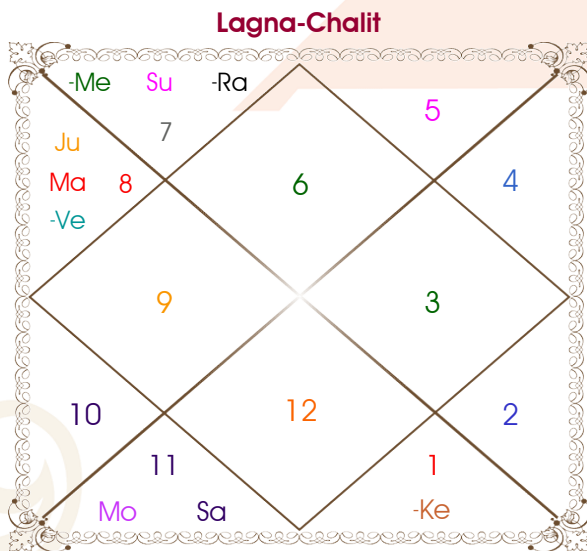

Vimshottari
Jupiter 9Y 4M 19D
Mercury
23/03/2024
23/03/2021

Mercury	19/08/2026
Ketu	16/08/2027
Venus	16/06/2030
Sun	23/04/2031
Moon	21/09/2032
Mars	18/09/2033
Rahu	07/04/2036
Jupiter	14/07/2038
Saturn	23/03/2041

Degree	Sign	Pln
29:18:35	Vir	Asc
16:16:56	Lib	Sun
25:30:44	Aqu	Mon
15:40:36	Sco	Mar
03:57:30	Lib	Mer
22:37:04	Sco	Jup
05:39:24	Sco	Ven
24:30:14	Aqu R	Sat R
02:41:57	Lib	Rah R
02:41:57	Ari	Ket R
03:02:41	Cap	Ura
29:12:17	Sag	Nep
05:53:54	Sco	Plu

Sign	Degree
Aqu	19:28:38
Lib	20:40:22
Ari	21:27:24
Sco	18:53:03
Lib	11:07:04
Sco	23:31:00
Sco	11:06:27
Aqu	24:22:41
Lib	02:43:18
Ari	02:43:18
Cap	03:09:12
Sag	29:16:45
Sco	06:03:58

Vimshottari
Venus 7Y 9M 23D
Mars
31/08/2019
31/08/2026

Mars	28/01/2020
Rahu	14/02/2021
Jupiter	21/01/2022
Saturn	02/03/2023
Mercury	27/02/2024
Ketu	25/07/2024
Venus	24/09/2025
Sun	30/01/2026
Moon	31/08/2026