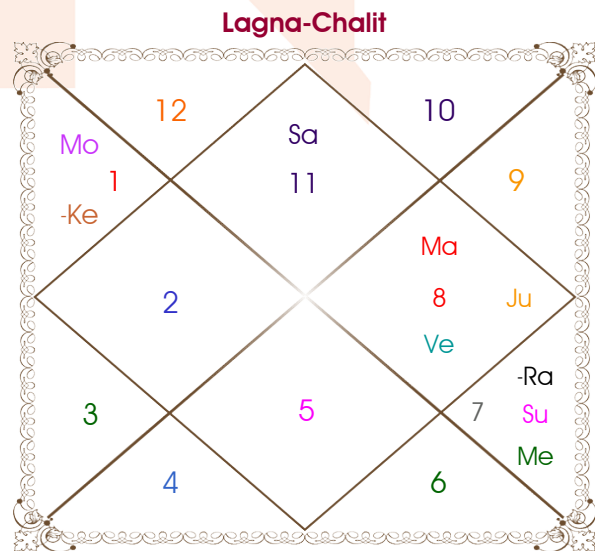

Vimshottari
Jupiter 9Y 4M 19D
Mercury
23/03/2024
23/03/2021

Mercury	19/08/2026
Ketu	16/08/2027
Venus	16/06/2030
Sun	23/04/2031
Moon	21/09/2032
Mars	18/09/2033
Rahu	07/04/2036
Jupiter	14/07/2038
Saturn	23/03/2041

Degree	Sign	Pln
29:18:35	Vir	Asc
16:16:56	Lib	Sun
25:30:44	Aqu	Mon
15:40:36	Sco	Mar
03:57:30	Lib	Mer
22:37:04	Sco	Jup
05:39:24	Sco	Ven
24:30:14	Aqu R	Sat R
02:41:57	Lib	Rah R
02:41:57	Ari	Ket R
03:02:41	Cap	Ura
29:12:17	Sag	Nep
05:53:54	Sco	Plu

Sign	Degree
Aqu	19:28:38
Lib	20:40:22
Ari	21:27:24
Sco	18:53:03
Lib	11:07:04
Sco	23:31:00
Sco	11:06:27
Aqu	24:22:41
Lib	02:43:18
Ari	02:43:18
Cap	03:09:12
Sag	29:16:45
Sco	06:03:58

Vimshottari
Venus 7Y 9M 23D
Mars
31/08/2019
31/08/2026

Mars	28/01/2020
Rahu	14/02/2021
Jupiter	21/01/2022
Saturn	02/03/2023
Mercury	27/02/2024
Ketu	25/07/2024
Venus	24/09/2025
Sun	30/01/2026
Moon	31/08/2026