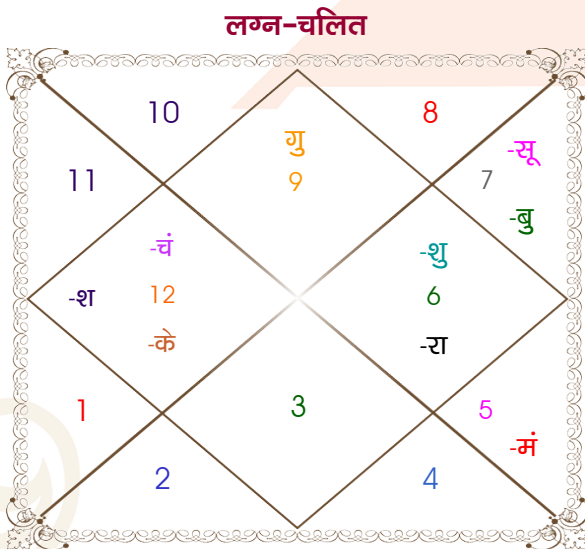

Sweden

Model: Web-FreeMatching

Order No: 121622404

पुल्लिंग : \_\_\_\_\_ लिंग \_\_\_\_\_ : स्त्रीलिंग  
 25/10/1996 : \_\_\_\_\_ जन्म तिथि \_\_\_\_\_ : 12/09/1998  
 शुक्रवार : \_\_\_\_\_ दिन \_\_\_\_\_ : शनिवार  
 घंटे 12:15:00 : \_\_\_\_\_ जन्म समय \_\_\_\_\_ : 18:40:00 घंटे  
 घटी 14:22:40 : \_\_\_\_\_ जन्म समय(घटी) \_\_\_\_\_ : 31:12:47 घटी  
 India : \_\_\_\_\_ देश \_\_\_\_\_ : India  
 Kota : \_\_\_\_\_ स्थान \_\_\_\_\_ : Kota  
 25:11:00 उत्तर : \_\_\_\_\_ अक्षांश \_\_\_\_\_ : 25:11:00 उत्तर  
 75:58:00 पूर्व : \_\_\_\_\_ रेखांश \_\_\_\_\_ : 75:58:00 पूर्व  
 82:30:00 पूर्व : \_\_\_\_\_ मध्य रेखांश \_\_\_\_\_ : 82:30:00 पूर्व  
 घंटे -00:26:08 : \_\_\_\_\_ स्थानिक संस्कार \_\_\_\_\_ : -00:26:08 घंटे  
 घंटे 00:00:00 : \_\_\_\_\_ ग्रीष्म संस्कार \_\_\_\_\_ : 00:00:00 घंटे  
 06:29:55 : \_\_\_\_\_ सूर्योदय \_\_\_\_\_ : 06:10:53  
 17:50:19 : \_\_\_\_\_ सूर्यास्त \_\_\_\_\_ : 18:33:42  
 23:48:46 : \_\_\_\_\_ चित्रपक्षीय अयनांश \_\_\_\_\_ : 23:50:11

## अष्टकूट गुण सारिणी

कूट	वर	कन्या	अंक	प्राप्त	दोष	क्षेत्र
वर्ण	विप्र	वैश्य	1	1.00	--	जातीय कर्म
वश्य	जलचर	चतुष्पाद	2	1.00	--	स्वभाव
तारा	साधक	प्रत्यारि	3	1.50	--	भाग्य
योनि	गज	सर्प	4	2.00	--	यौन विचार
मैत्री	गुरु	शुक्र	5	0.50	--	आपसी सम्बन्ध
गण	देव	मनुष्य	6	6.00	--	सामाजिकता
भकूट	मीन	वृष	7	7.00	--	जीवन शैली
नाड़ी	अन्त्य	अन्त्य	8	0.00	हाँ	स्वास्थ्य/संतान
कुल :			36	19.00		