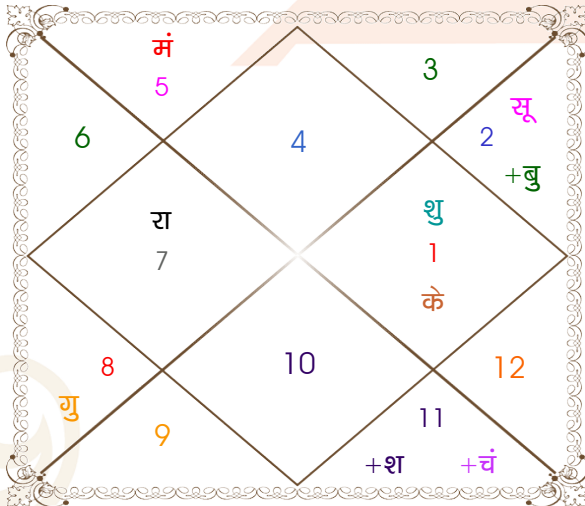

विंशोत्तरी
गुरु 5वर्ष 10मा 16दि
बुध
08/04/2020
08/04/2037

बुध	04/09/2022
केतु	02/09/2023
शुक्र	02/07/2026
सूर्य	09/05/2027
चन्द्र	07/10/2028
मंगल	05/10/2029
राहु	23/04/2032
गुरु	30/07/2034
शनि	08/04/2037

अंश	राशि	ग्रह	राशि	अंश
11:46:32	कर्क	लग्न	धनु	23:39:53
07:48:18	वृष	सूर्य	धनु	24:15:08
28:26:05	कुंभ	चंद्र	कर्क	29:09:09
05:05:43	सिंह	मंगल	मक	06:40:08
24:30:41	वृष	बुध	मक	11:17:54
17:53:28	वृश्चि व	गुरु	धनु	07:29:26
13:44:23	मेष	शुक्र	मक	28:42:47
29:22:50	कुंभ	शनि	कुंभ	26:10:51
11:35:49	तुला	राहु व	कन्या	28:06:28
11:35:49	मेष	केतु व	मीन	28:06:28
06:32:58	मक व	हर्ष	मक	06:00:29
01:35:14	मक व	नेप	मक	01:10:35
05:21:53	वृश्चि व	प्लूटो	वृश्चि	08:24:07

विंशोत्तरी
बुध 1वर्ष 0मा 29दि
सूर्य
07/02/2024
07/02/2030

सूर्य	27/05/2024
चन्द्र	25/11/2024
मंगल	02/04/2025
राहु	25/02/2026
गुरु	14/12/2026
शनि	26/11/2027
बुध	02/10/2028
केतु	07/02/2029
शुक्र	07/02/2030

लग्न-चलित