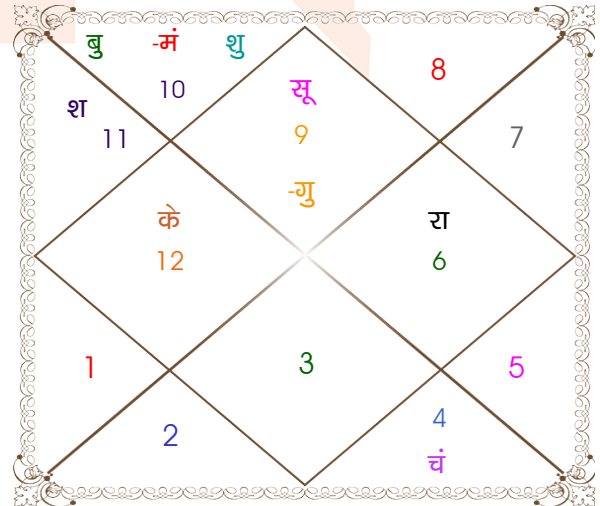

पुल्लिंग : _____ लिंग _____ : स्त्रीलिंग
23/05/1995 : _____ जन्म तिथि _____ : 09/01/1996
मंगलवार : _____ दिन _____ : मंगलवार
घंटे 10:00:00 : _____ जन्म समय _____ : 07:00:00 घंटे
घटी 11:42:58 : _____ जन्म समय(घटी) _____ : 00:03:50 घटी
India : _____ देश _____ : India
Kanpur : _____ स्थान _____ : Kanpur
26:27:00 उत्तर : _____ अक्षांश _____ : 26:27:00 उत्तर
80:19:00 पूर्व : _____ रेखांश _____ : 80:19:00 पूर्व
82:30:00 पूर्व : _____ मध्य रेखांश _____ : 82:30:00 पूर्व
घंटे -00:08:44 : _____ स्थानिक संस्कार _____ : -00:08:44 घंटे
घंटे 00:00:00 : _____ ग्रीष्म संस्कार _____ : 00:00:00 घंटे
05:18:48 : _____ सूर्योदय _____ : 06:58:27
18:52:21 : _____ सूर्यास्त _____ : 17:32:50
23:47:42 : _____ चित्रपक्षीय अयनांश _____ : 23:48:13

विंशोत्तरी
गुरु 5वर्ष 10मा 16दि
बुध
08/04/2020
08/04/2037

बुध	04/09/2022
केतु	02/09/2023
शुक्र	02/07/2026
सूर्य	09/05/2027
चन्द्र	07/10/2028
मंगल	05/10/2029
राहु	23/04/2032
गुरु	30/07/2034
शनि	08/04/2037

अंश	राशि	ग्रह	राशि	अंश
11:46:32	कर्क	लग्न	धनु	23:39:53
07:48:18	वृष	सूर्य	धनु	24:15:08
28:26:05	कुंभ	चंद्र	कर्क	29:09:09
05:05:43	सिंह	मंगल	मक	06:40:08
24:30:41	वृष	बुध	मक	11:17:54
17:53:28	वृश्चि व	गुरु	धनु	07:29:26
13:44:23	मेष	शुक्र	मक	28:42:47
29:22:50	कुंभ	शनि	कुंभ	26:10:51
11:35:49	तुला	राहु व	कन्या	28:06:28
11:35:49	मेष	केतु व	मीन	28:06:28
06:32:58	मक व	हर्ष	मक	06:00:29
01:35:14	मक व	नेप	मक	01:10:35
05:21:53	वृश्चि व	प्लूटो	वृश्चि	08:24:07

विंशोत्तरी
बुध 1वर्ष 0मा 29दि
सूर्य
07/02/2024
07/02/2030

सूर्य	27/05/2024
चन्द्र	25/11/2024
मंगल	02/04/2025
राहु	25/02/2026
गुरु	14/12/2026
शनि	26/11/2027
बुध	02/10/2028
केतु	07/02/2029
शुक्र	07/02/2030

लग्न-चलित

लग्न-चलित