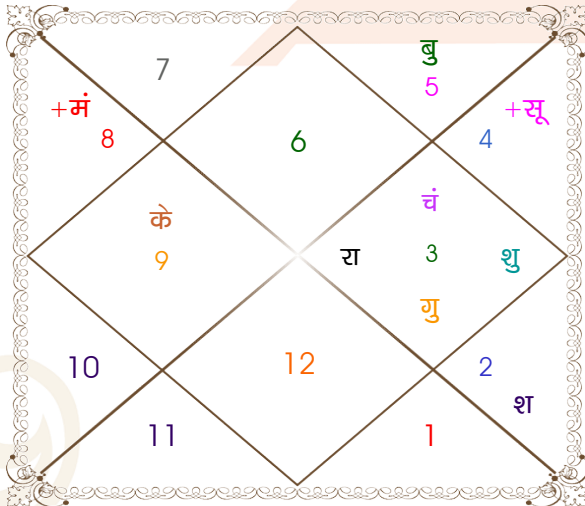

विंशोत्तरी
मंगल 1वर्ष 8मा 18दि
गुरु
04/05/2021
04/05/2037

गुरु	22/06/2023
शनि	02/01/2026
बुध	09/04/2028
केतु	16/03/2029
शुक्र	15/11/2031
सूर्य	02/09/2032
चन्द्र	02/01/2034
मंगल	09/12/2034
राहु	04/05/2037

अंश	राशि	ग्रह	राशि	अंश
06:57:12	कन्या	लग्न	कन्या	19:30:53
28:29:46	कर्क	सूर्य	मक	09:53:40
03:23:40	मिथु	चंद्र	मिथु	21:17:36
25:42:02	वृश्चि	मंगल	वृश्चि	26:12:10
07:51:52	सिंह	बुध	धनु	25:52:00
13:02:49	मिथु	गुरु	कन्या	24:47:52
21:55:12	मिथु	शुक्र	धनु	23:38:30
19:29:11	वृष	शनि व	मिथु	29:09:19
11:31:41	मिथु	राहु व	मेष	02:58:07
11:31:41	धनु	केतु व	तुला	02:58:07
29:00:13	मक व	हर्ष	कुंभ	11:01:33
13:05:13	मक व	नेप	मक	20:43:46
18:41:02	वृश्चि व	प्लूटो	वृश्चि	29:33:56

विंशोत्तरी
गुरु 14वर्ष 5मा 11दि
शनि
07/07/2019
06/07/2038

शनि	09/07/2022
बुध	19/03/2025
केतु	27/04/2026
शुक्र	27/06/2029
सूर्य	09/06/2030
चन्द्र	08/01/2032
मंगल	16/02/2033
राहु	24/12/2035
गुरु	06/07/2038

लग्न-चलित