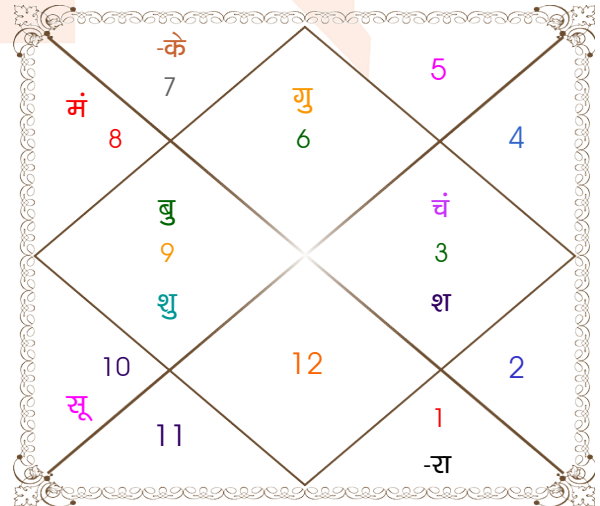

पुल्लिंग :	लिंग	: स्त्रीलिंग
15/08/2001 :	जन्म तिथि	: 23/01/2005
बुधवार :	दिन	: रविवार
घंटे 08:45:00 :	जन्म समय	: 23:00:00 घंटे
घटी 07:19:49 :	जन्म समय(घटी)	: 39:53:49 घटी
India :	देश	: India
Jhansi :	स्थान	: Jalaun
25:27:00 उत्तर :	अक्षांश	: 26:09:00 उत्तर
78:34:00 पूर्व :	रेखांश	: 79:20:00 पूर्व
82:30:00 पूर्व :	मध्य रेखांश	: 82:30:00 पूर्व
घंटे -00:15:44 :	स्थानिक संस्कार	: -00:12:40 घंटे
घंटे 00:00:00 :	ग्रीष्म संस्कार	: 00:00:00 घंटे
05:49:04 :	सूर्योदय	: 07:00:37
18:50:51 :	सूर्यास्त	: 17:48:42
23:52:31 :	चित्रपक्षीय अयनांश	: 23:55:34

विंशोत्तरी
मंगल 1वर्ष 8मा 18दि
गुरु
04/05/2021
04/05/2037

गुरु	22/06/2023
शनि	02/01/2026
बुध	09/04/2028
केतु	16/03/2029
शुक्र	15/11/2031
सूर्य	02/09/2032
चन्द्र	02/01/2034
मंगल	09/12/2034
राहु	04/05/2037

अंश	राशि	ग्रह	राशि	अंश
06:57:12	कन्या	लग्न	कन्या	19:30:53
28:29:46	कर्क	सूर्य	मक	09:53:40
03:23:40	मिथु	चंद्र	मिथु	21:17:36
25:42:02	वृश्चि	मंगल	वृश्चि	26:12:10
07:51:52	सिंह	बुध	धनु	25:52:00
13:02:49	मिथु	गुरु	कन्या	24:47:52
21:55:12	मिथु	शुक्र	धनु	23:38:30
19:29:11	वृष	शनि व	मिथु	29:09:19
11:31:41	मिथु	राहु व	मेष	02:58:07
11:31:41	धनु	केतु व	तुला	02:58:07
29:00:13	मक व	हर्ष	कुंभ	11:01:33
13:05:13	मक व	नेप	मक	20:43:46
18:41:02	वृश्चि व	प्लूटो	वृश्चि	29:33:56

विंशोत्तरी
गुरु 14वर्ष 5मा 11दि
शनि
07/07/2019
06/07/2038

शनि	09/07/2022
बुध	19/03/2025
केतु	27/04/2026
शुक्र	27/06/2029
सूर्य	09/06/2030
चन्द्र	08/01/2032
मंगल	16/02/2033
राहु	24/12/2035
गुरु	06/07/2038

लग्न-चलित

लग्न-चलित