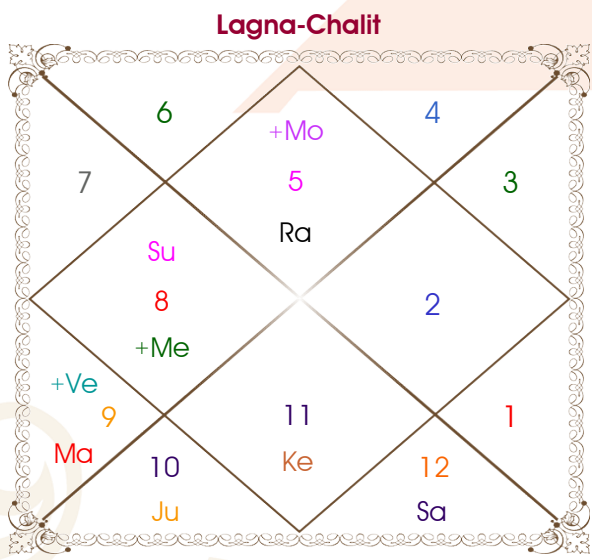

Prashant

Saloni

Model: Web-FreeMatching

Order No: 121619105

Male : _____ Sex _____ : Female
 23-24/11/1997 : _____ Date of Birth _____ : 06/07/1999
 Sun-Monday : _____ Day _____ : Tuesday
 Hour 00:13:00 : _____ Time of Birth _____ : 15:03:00 Hour
 Ghati 43:21:12 : _____ Time of Birth(Ghati) _____ : 23:32:05 Ghati
 India : _____ Country _____ : India
 Jaipur : _____ City _____ : Chennai
 26:53:00 North : _____ Latitude _____ : 13:05:00 North
 75:50:00 East : _____ Longitude _____ : 80:18:00 East
 82:30:00 East : _____ Zone _____ : 82:30:00 East
 Hour -00:26:40 : _____ Loc Time Corr _____ : -00:08:48 Hour
 Hour 00:00:00 : _____ War Time Corr _____ : 00:00:00 Hour
 06:52:31 : _____ Sunrise _____ : 05:47:29
 17:33:25 : _____ Sunset _____ : 18:39:15
 23:49:34 : _____ Lahiri Ayanamsa _____ : 23:50:49

Vimshottari Sun 5Y 10M 13D		Degree	Sign	Pln	Sign	Degree	Vimshottari Mercury 14Y 3M 28D	
Rahu		08:57:20	Leo	Asc	Sco	01:21:59	Venus	
07/10/2020		07:41:12	Sco	Sun	Gem	20:02:46	02/11/2020	
07/10/2038		26:57:24	Leo	Mon	Pis	18:45:45	02/11/2040	
Rahu	20/06/2023	17:12:32	Sag	Mar	Lib	06:34:01	Venus	04/03/2024
Jupiter	12/11/2025	28:33:08	Sco	Mer	Can	13:58:11	Sun	04/03/2025
Saturn	18/09/2028	21:39:55	Cap	Jup	Ari	07:21:36	Moon	03/11/2026
Mercury	08/04/2031	23:23:37	Sag	Ven	Leo	02:22:46	Mars	03/01/2028
Ketu	25/04/2032	20:10:03	Pis	R Sat	Ari	20:51:04	Rahu	02/01/2031
Venus	26/04/2035	22:56:20	Leo	R Rah	Can	19:25:49	Jupiter	02/09/2033
Sun	20/03/2036	22:56:20	Aqu	R Ket	Cap	19:25:49	Saturn	02/11/2036
Moon	19/09/2037	11:35:27	Cap	Ura R	Cap	22:10:14	Mercury	03/09/2039
Mars	07/10/2038	03:55:30	Cap	Nep R	Cap	09:39:27	Ketu	02/11/2040
		11:29:25	Sco	Plu R	Sco	14:22:29		