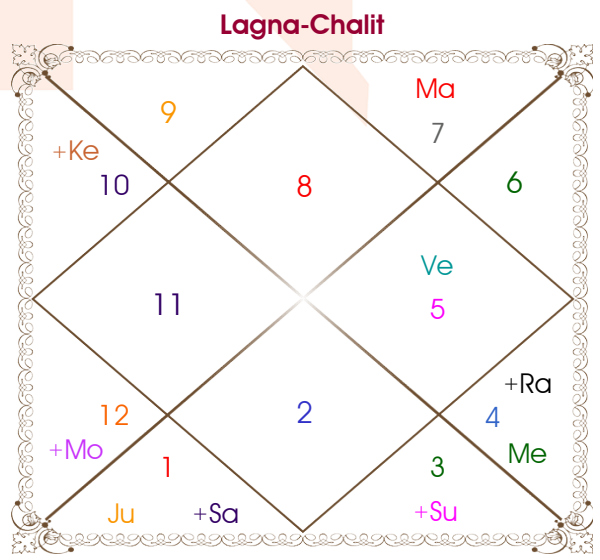

Prashant

Saloni

Model: Web-FreeMatching

Order No: 121619105

Male : _____ Sex _____ : Female
 23-24/11/1997 : _____ Date of Birth _____ : 06/07/1999
 Sun-Monday : _____ Day _____ : Tuesday
 Hour 00:13:00 : _____ Time of Birth _____ : 15:03:00 Hour
 Ghati 43:21:12 : _____ Time of Birth(Ghati) _____ : 23:32:05 Ghati
 India : _____ Country _____ : India
 Jaipur : _____ City _____ : Chennai
 26:53:00 North : _____ Latitude _____ : 13:05:00 North
 75:50:00 East : _____ Longitude _____ : 80:18:00 East
 82:30:00 East : _____ Zone _____ : 82:30:00 East
 Hour -00:26:40 : _____ Loc Time Corr _____ : -00:08:48 Hour
 Hour 00:00:00 : _____ War Time Corr _____ : 00:00:00 Hour
 06:52:31 : _____ Sunrise _____ : 05:47:29
 17:33:25 : _____ Sunset _____ : 18:39:15
 23:49:34 : _____ Lahiri Ayanamsa _____ : 23:50:49

Vimshottari Sun 5Y 10M 13D		Degree	Sign	Pln	Sign	Degree	Vimshottari Mercury 14Y 3M 28D	
Rahu		08:57:20	Leo	Asc	Sco	01:21:59	Venus	
07/10/2020		07:41:12	Sco	Sun	Gem	20:02:46	02/11/2020	
07/10/2038		26:57:24	Leo	Mon	Pis	18:45:45	02/11/2040	
Rahu	20/06/2023	17:12:32	Sag	Mar	Lib	06:34:01	Venus	04/03/2024
Jupiter	12/11/2025	28:33:08	Sco	Mer	Can	13:58:11	Sun	04/03/2025
Saturn	18/09/2028	21:39:55	Cap	Jup	Ari	07:21:36	Moon	03/11/2026
Mercury	08/04/2031	23:23:37	Sag	Ven	Leo	02:22:46	Mars	03/01/2028
Ketu	25/04/2032	20:10:03	Pis	R Sat	Ari	20:51:04	Rahu	02/01/2031
Venus	26/04/2035	22:56:20	Leo	R Rah	Can	19:25:49	Jupiter	02/09/2033
Sun	20/03/2036	22:56:20	Aqu	R Ket	Cap	19:25:49	Saturn	02/11/2036
Moon	19/09/2037	11:35:27	Cap	Ura R	Cap	22:10:14	Mercury	03/09/2039
Mars	07/10/2038	03:55:30	Cap	Nep R	Cap	09:39:27	Ketu	02/11/2040
		11:29:25	Sco	Plu R	Sco	14:22:29		