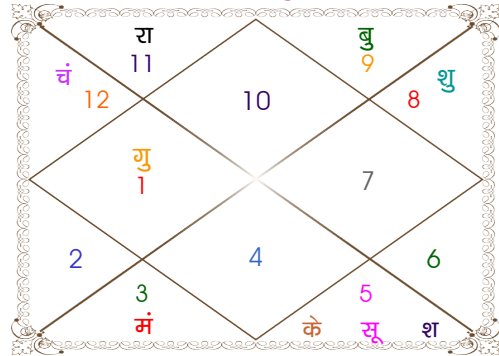

व - वकी स - स्थिर
अ - अस्त पू - पूर्ण अस्त
राहु : स्पष्ट

चित्रपक्षीय अयनांश : 24:13:25

लग्न-चलित

चन्द्र कुंडली

नवमांश कुंडली

विंशोत्तरी दशा

भोग्य दशा काल : राहु 1 वर्ष 5 मास 1 दिन

राहु 18 वर्ष 09/02/2026 12/07/2027	गुरु 16 वर्ष 12/07/2027 12/07/2043	शनि 19 वर्ष 12/07/2043 12/07/2062	बुध 17 वर्ष 12/07/2062 12/07/2079	केतु 7 वर्ष 12/07/2079 12/07/2086
00/00/0000	गुरु 30/08/2029	शनि 15/07/2046	बुध 08/12/2064	केतु 09/12/2079
00/00/0000	शनि 12/03/2032	बुध 24/03/2049	केतु 05/12/2065	शुक्र 07/02/2081
00/00/0000	बुध 18/06/2034	केतु 03/05/2050	शुक्र 05/10/2068	सूर्य 15/06/2081
00/00/0000	केतु 25/05/2035	शुक्र 03/07/2053	सूर्य 11/08/2069	चंद्र 14/01/2082
00/00/0000	शुक्र 23/01/2038	सूर्य 15/06/2054	चंद्र 11/01/2071	मंगल 12/06/2082
00/00/0000	सूर्य 11/11/2038	चंद्र 14/01/2056	मंगल 08/01/2072	राहु 30/06/2083
09/02/2026	चंद्र 12/03/2040	मंगल 22/02/2057	राहु 27/07/2074	गुरु 05/06/2084
चंद्र 24/06/2026	मंगल 16/02/2041	राहु 30/12/2059	गुरु 01/11/2076	शनि 15/07/2085
मंगल 12/07/2027	राहु 12/07/2043	गुरु 12/07/2062	शनि 12/07/2079	बुध 12/07/2086