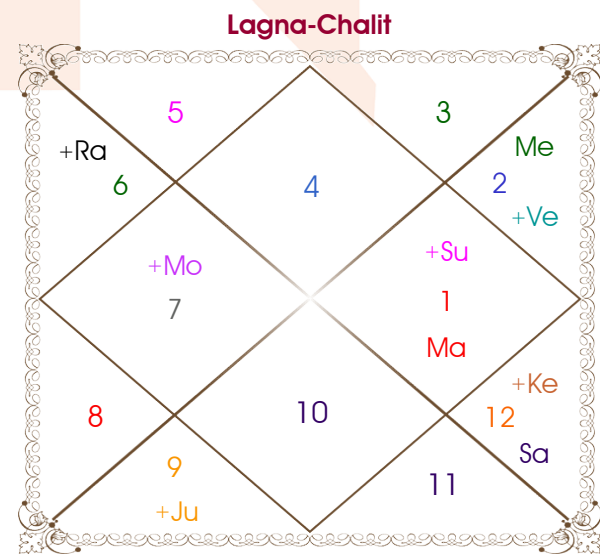

Prashant

Rashmi

Model: Web-FreeMatching

Order No: 121619103

Male : _____ Sex _____ : Female
 23-24/11/1997 : _____ Date of Birth _____ : 03/05/1996
 Sun-Monday : _____ Day _____ : Friday
 Hour 00:13:00 : _____ Time of Birth _____ : 10:45:00 Hour
 Ghati 43:21:12 : _____ Time of Birth(Ghati) _____ : 12:24:49 Ghati
 India : _____ Country _____ : India
 Jaipur : _____ City _____ : Chirawa
 26:53:00 North : _____ Latitude _____ : 28:12:00 North
 75:50:00 East : _____ Longitude _____ : 75:42:00 East
 82:30:00 East : _____ Zone _____ : 82:30:00 East
 Hour -00:26:40 : _____ Loc Time Corr _____ : -00:27:12 Hour
 Hour 00:00:00 : _____ War Time Corr _____ : 00:00:00 Hour
 06:52:31 : _____ Sunrise _____ : 05:45:38
 17:33:25 : _____ Sunset _____ : 19:02:56
 23:49:34 : _____ Lahiri Ayanamsa _____ : 23:48:25

Ashtakoot Guna Chart

Koot	Male	Female	Max	Mark	Dosha	Area
Varan	Kshatriya	Shoodra	1	1.00	--	Deeds
Vashya	Vanchar	Manav	2	0.00	--	Nature
Tara	Vadha	Kshem	3	1.50	--	Destiny
Yoni	Gau	Mahish	4	3.00	--	Sex Life
Maitri	Sun	Venus	5	0.00	--	Relationship
Gana	Manushya	Deva	6	5.00	--	Sociality
Bhakut	Leo	Libra	7	7.00	--	Life Style
Nadi	Adya	Antya	8	8.00	--	Kids/Health
Total:			36	25.50		