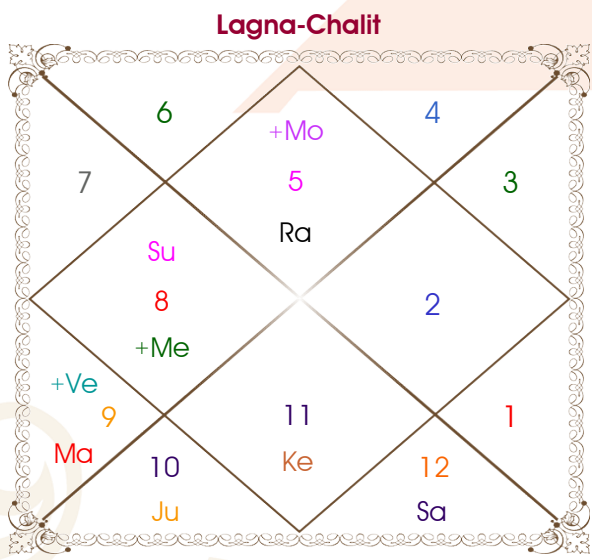

Prashant

Rashmi

Model: Web-FreeMatching

Order No: 121619103

Male : _____ Sex _____ : Female
 23-24/11/1997 : _____ Date of Birth _____ : 03/05/1996
 Sun-Monday : _____ Day _____ : Friday
 Hour 00:13:00 : _____ Time of Birth _____ : 10:45:00 Hour
 Ghati 43:21:12 : _____ Time of Birth(Ghati) _____ : 12:24:49 Ghati
 India : _____ Country _____ : India
 Jaipur : _____ City _____ : Chirawa
 26:53:00 North : _____ Latitude _____ : 28:12:00 North
 75:50:00 East : _____ Longitude _____ : 75:42:00 East
 82:30:00 East : _____ Zone _____ : 82:30:00 East
 Hour -00:26:40 : _____ Loc Time Corr _____ : -00:27:12 Hour
 Hour 00:00:00 : _____ War Time Corr _____ : 00:00:00 Hour
 06:52:31 : _____ Sunrise _____ : 05:45:38
 17:33:25 : _____ Sunset _____ : 19:02:56
 23:49:34 : _____ Lahiri Ayanamsa _____ : 23:48:25

Ashtakoot Guna Chart

Koot	Male	Female	Max	Mark	Dosha	Area
Varan	Kshatriya	Shoodra	1	1.00	--	Deeds
Vashya	Vanchar	Manav	2	0.00	--	Nature
Tara	Vadha	Kshem	3	1.50	--	Destiny
Yoni	Gau	Mahish	4	3.00	--	Sex Life
Maitri	Sun	Venus	5	0.00	--	Relationship
Gana	Manushya	Deva	6	5.00	--	Sociality
Bhakut	Leo	Libra	7	7.00	--	Life Style
Nadi	Adya	Antya	8	8.00	--	Kids/Health
Total:			36	25.50		