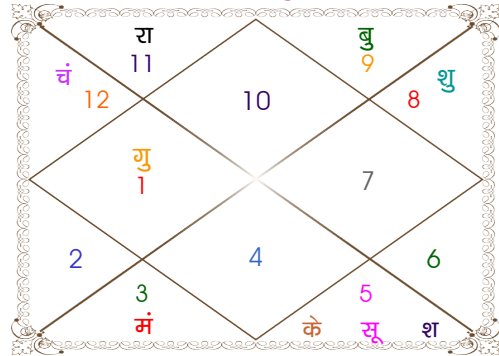

व - वकी स - स्थिर
अ - अस्त पू - पूर्ण अस्त
राहु : स्पष्ट

चित्रपक्षीय अयनांश : 24:13:25

लग्न-चलित

चन्द्र कुंडली

नवमांश कुंडली

विंशोत्तरी दशा

भोग्य दशा काल : राहु 1 वर्ष 5 मास 1 दिन

राहु 18 वर्ष	गुरु 16 वर्ष	शनि 19 वर्ष	बुध 17 वर्ष	केतु 7 वर्ष
09/02/2026	12/07/2027	12/07/2043	12/07/2062	12/07/2079
12/07/2027	12/07/2043	12/07/2062	12/07/2079	12/07/2086
00/00/0000	गुरु 30/08/2029	शनि 15/07/2046	बुध 08/12/2064	केतु 09/12/2079
00/00/0000	शनि 12/03/2032	बुध 24/03/2049	केतु 05/12/2065	शुक्र 07/02/2081
00/00/0000	बुध 18/06/2034	केतु 03/05/2050	शुक्र 05/10/2068	सूर्य 15/06/2081
00/00/0000	केतु 25/05/2035	शुक्र 03/07/2053	सूर्य 11/08/2069	चंद्र 14/01/2082
00/00/0000	शुक्र 23/01/2038	सूर्य 15/06/2054	चंद्र 11/01/2071	मंगल 12/06/2082
00/00/0000	सूर्य 11/11/2038	चंद्र 14/01/2056	मंगल 08/01/2072	राहु 30/06/2083
09/02/2026	चंद्र 12/03/2040	मंगल 22/02/2057	राहु 27/07/2074	गुरु 05/06/2084
चंद्र 24/06/2026	मंगल 16/02/2041	राहु 30/12/2059	गुरु 01/11/2076	शनि 15/07/2085
मंगल 12/07/2027	राहु 12/07/2043	गुरु 12/07/2062	शनि 12/07/2079	बुध 12/07/2086