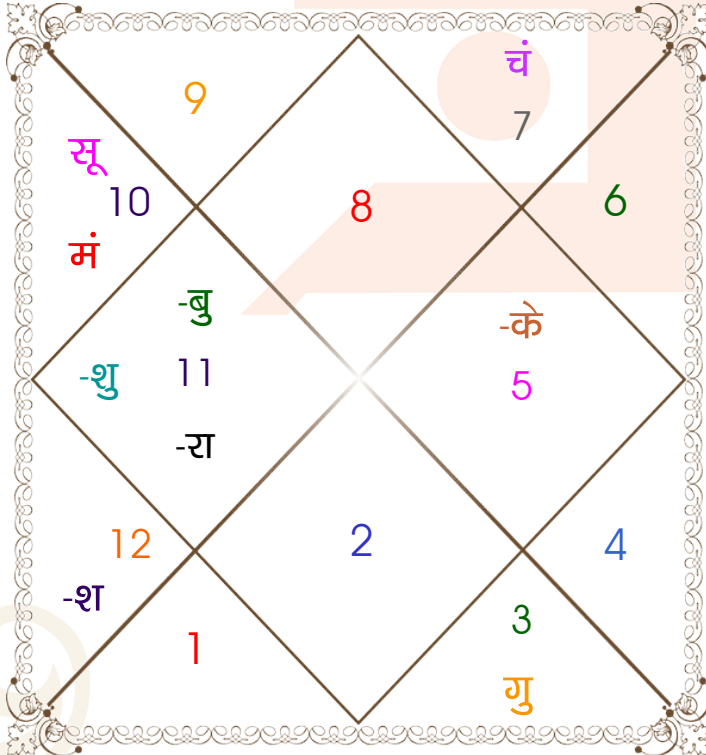

ग्रह स्पष्ट तथा उनकी स्थिति

ग्रह	व	अ	राशि	अंश	गति	नक्षत्र	पद	नं.	रा	न	अं.	स्थिति
लग्न			वृश्चि	21:31:06	314:40:43	ज्येष्ठा	2	18	मंगल	बुध	शुक्र	---
सूर्य			मक	25:54:05	01:00:45	धनिष्ठा	1	23	शनि	मंगल	राहु	शत्रु राशि
चंद्र			तुला	18:56:52	11:58:11	स्वाति	4	15	शुक्र	राहु	चंद्र	सम राशि
मंगल	अ		मक	18:41:33	00:47:07	श्रवण	3	22	शनि	चंद्र	बुध	उच्च राशि
बुध			कुंभ	09:09:43	01:43:31	शतभिषा	1	24	शनि	राहु	गुरु	सम राशि
गुरु	व		मिथु	22:19:33	00:05:36	पुनर्वसु	1	7	बुध	गुरु	शनि	शत्रु राशि
शुक्र			कुंभ	03:51:05	01:15:11	धनिष्ठा	4	23	शनि	मंगल	शुक्र	मित्र राशि
शनि			मीन	05:13:26	00:06:21	उ०भाद्रपद	1	26	गुरु	शनि	शनि	सम राशि
राहु			कुंभ	14:54:32	00:00:27	शतभिषा	3	24	शनि	राहु	केतु	मित्र राशि
केतु			सिंह	14:54:32	00:00:27	पू०फाल्गुनी	1	11	सूर्य	शुक्र	शुक्र	शत्रु राशि
हर्ष			वृष	03:14:46	00:00:15	कृतिका	2	3	शुक्र	सूर्य	शनि	---
नेप			मीन	06:08:45	00:01:50	उ०भाद्रपद	1	26	गुरु	शनि	बुध	---
प्लूटो			मक	09:43:16	00:01:52	उत्तराषाढा	4	21	शनि	सूर्य	शुक्र	---
दशम भाव			कन्या	03:17:07	--	उ०फाल्गुनी	--	12	बुध	सूर्य	शनि	--

व - वकी स - स्थिर
अ - अस्त पू - पूर्ण अस्त
राहु : स्पष्ट

चित्रपक्षीय अयनांश : 24:13:25

लग्न-चलित