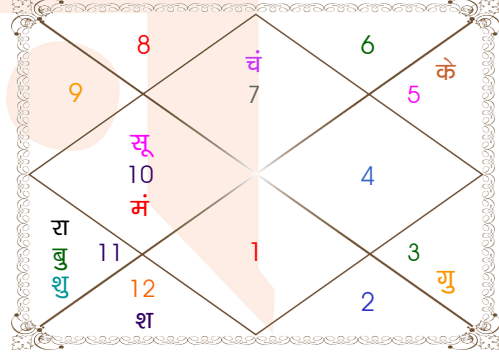

चन्द्र कुंडली