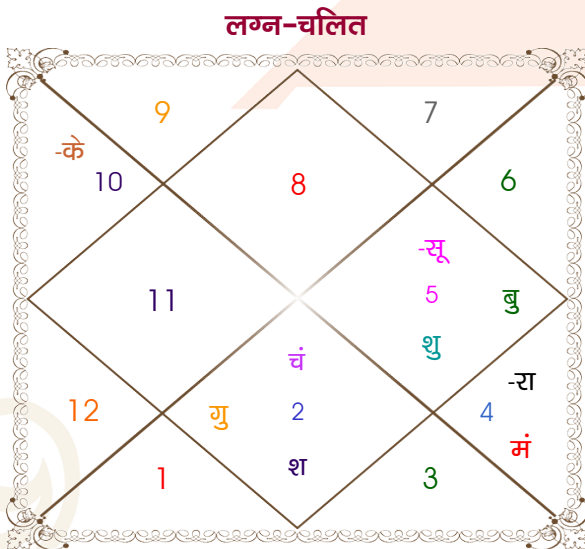

Gurpreet

Komal

Model: Web-FreeMatching

Order No: 121617002

पुल्लिंग :	लिंग	: स्त्रीलिंग
24/08/2000 :	जन्म तिथि	: 26/07/2003
गुरुवार :	दिन	: शनिवार
घंटे 13:35:00 :	जन्म समय	: 22:05:00 घंटे
घटी 19:05:37 :	जन्म समय(घटी)	: 41:06:55 घटी
India :	देश	: India
Nawashahr :	स्थान	: Nawashahr
31:06:00 उत्तर :	अक्षांश	: 31:06:00 उत्तर
76:09:00 पूर्व :	रेखांश	: 76:09:00 पूर्व
82:30:00 पूर्व :	मध्य रेखांश	: 82:30:00 पूर्व
घंटे -00:25:24 :	स्थानिक संस्कार	: -00:25:24 घंटे
घंटे 00:00:00 :	ग्रीष्म संस्कार	: 00:00:00 घंटे
05:56:45 :	सूर्योदय	: 05:38:13
18:58:03 :	सूर्यास्त	: 19:25:07
23:51:43 :	चित्रपक्षीय अयनांश	: 23:54:12

विंशोत्तरी	अंश	राशि	ग्रह	राशि	अंश	विंशोत्तरी		
मंगल 4वर्ष 7मा 17दि	14:19:54	वृश्चि	लग्न	मीन	04:24:43	राहु 15वर्ष 1मा 25दि		
गुरु	07:35:43	सिंह	सूर्य	कर्क	09:22:53	गुरु		
12/04/2023	27:50:40	वृष	चंद्र	मिथु	08:46:30	20/09/2018		
12/04/2039	21:06:28	कर्क	मंगल	कुंभ	16:11:04	20/09/2034		
गुरु	30/05/2025	09:53:46	सिंह	बुध	सिंह	00:01:28	गुरु	08/11/2020
शनि	12/12/2027	15:17:22	वृष	गुरु	कर्क	29:14:27	शनि	22/05/2023
बुध	19/03/2030	27:46:23	सिंह	शुक्र	कर्क	03:01:42	बुध	27/08/2025
केतु	23/02/2031	06:47:20	वृष	शनि	मिथु	12:49:24	केतु	03/08/2026
शुक्र	24/10/2033	00:12:13	कर्क	राहु	वृष	03:31:35	शुक्र	03/04/2029
सूर्य	12/08/2034	00:12:13	मक	केतु	वृश्चि	03:31:35	सूर्य	20/01/2030
चन्द्र	12/12/2035	24:28:02	मक	वृष	कुंभ	08:01:09	चन्द्र	22/05/2031
मंगल	17/11/2036	10:36:26	मक	वृष	मक	18:07:30	मंगल	27/04/2032
राहु	12/04/2039	16:17:36	वृश्चि	प्लूटो	वृश्चि	23:37:02	राहु	20/09/2034

अष्टकूट गुण सारिणी

कूट	वर	कन्या	अंक	प्राप्त	दोष	क्षेत्र
वर्ण	वैश्य	शूद्र	1	1.00	--	जातीय कर्म
वश्य	चतुष्पाद	मानव	2	1.00	--	स्वभाव
तारा	अतिमित्र	सम्पत	3	3.00	--	भाग्य
योनि	सर्प	श्वान	4	2.00	--	यौन विचार
मैत्री	शुक्र	बुध	5	5.00	--	आपसी सम्बन्ध
गण	देव	मनुष्य	6	6.00	--	सामाजिकता
भकूट	वृष	मिथुन	7	0.00	हाँ	जीवन शैली
नाड़ी	मध्य	आद्य	8	8.00	--	स्वास्थ्य/संतान
कुल :			36	26.00		