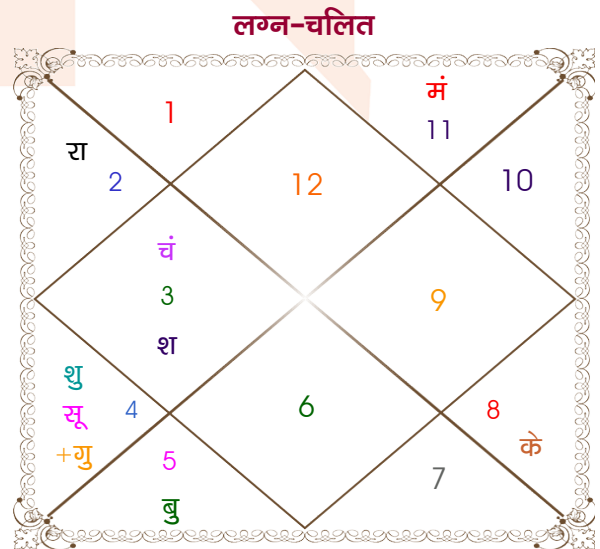

Gurpreet

Komal

Model: Web-FreeMatching

Order No: 121617002

पुल्लिंग :	लिंग	: स्त्रीलिंग
24/08/2000 :	जन्म तिथि	: 26/07/2003
गुरुवार :	दिन	: शनिवार
घंटे 13:35:00 :	जन्म समय	: 22:05:00 घंटे
घटी 19:05:37 :	जन्म समय(घटी)	: 41:06:55 घटी
India :	देश	: India
Nawashahr :	स्थान	: Nawashahr
31:06:00 उत्तर :	अक्षांश	: 31:06:00 उत्तर
76:09:00 पूर्व :	रेखांश	: 76:09:00 पूर्व
82:30:00 पूर्व :	मध्य रेखांश	: 82:30:00 पूर्व
घंटे -00:25:24 :	स्थानिक संस्कार	: -00:25:24 घंटे
घंटे 00:00:00 :	ग्रीष्म संस्कार	: 00:00:00 घंटे
05:56:45 :	सूर्योदय	: 05:38:13
18:58:03 :	सूर्यास्त	: 19:25:07
23:51:43 :	चित्रपक्षीय अयनांश	: 23:54:12

विंशोत्तरी	अंश	राशि	ग्रह	राशि	अंश	विंशोत्तरी		
मंगल 4वर्ष 7मा 17दि	14:19:54	वृश्चि	लग्न	मीन	04:24:43	राहु 15वर्ष 1मा 25दि		
गुरु	07:35:43	सिंह	सूर्य	कर्क	09:22:53	गुरु		
12/04/2023	27:50:40	वृष	चंद्र	मिथु	08:46:30	20/09/2018		
12/04/2039	21:06:28	कर्क	मंगल	कुंभ	16:11:04	20/09/2034		
गुरु	30/05/2025	09:53:46	सिंह	बुध	सिंह	00:01:28	गुरु	08/11/2020
शनि	12/12/2027	15:17:22	वृष	गुरु	कर्क	29:14:27	शनि	22/05/2023
बुध	19/03/2030	27:46:23	सिंह	शुक्र	कर्क	03:01:42	बुध	27/08/2025
केतु	23/02/2031	06:47:20	वृष	शनि	मिथु	12:49:24	केतु	03/08/2026
शुक्र	24/10/2033	00:12:13	कर्क	राहु	वृष	03:31:35	शुक्र	03/04/2029
सूर्य	12/08/2034	00:12:13	मक	केतु	वृश्चि	03:31:35	सूर्य	20/01/2030
चन्द्र	12/12/2035	24:28:02	मक	वृष	कुंभ	08:01:09	चन्द्र	22/05/2031
मंगल	17/11/2036	10:36:26	मक	वृष	मक	18:07:30	मंगल	27/04/2032
राहु	12/04/2039	16:17:36	वृश्चि	प्लूटो	वृश्चि	23:37:02	राहु	20/09/2034

अष्टकूट गुण सारिणी

कूट	वर	कन्या	अंक	प्राप्त	दोष	क्षेत्र
वर्ण	वैश्य	शूद्र	1	1.00	--	जातीय कर्म
वश्य	चतुष्पाद	मानव	2	1.00	--	स्वभाव
तारा	अतिमित्र	सम्पत	3	3.00	--	भाग्य
योनि	सर्प	श्वान	4	2.00	--	यौन विचार
मैत्री	शुक्र	बुध	5	5.00	--	आपसी सम्बन्ध
गण	देव	मनुष्य	6	6.00	--	सामाजिकता
भकूट	वृष	मिथुन	7	0.00	हाँ	जीवन शैली
नाड़ी	मध्य	आद्य	8	8.00	--	स्वास्थ्य/संतान
कुल :			36	26.00		