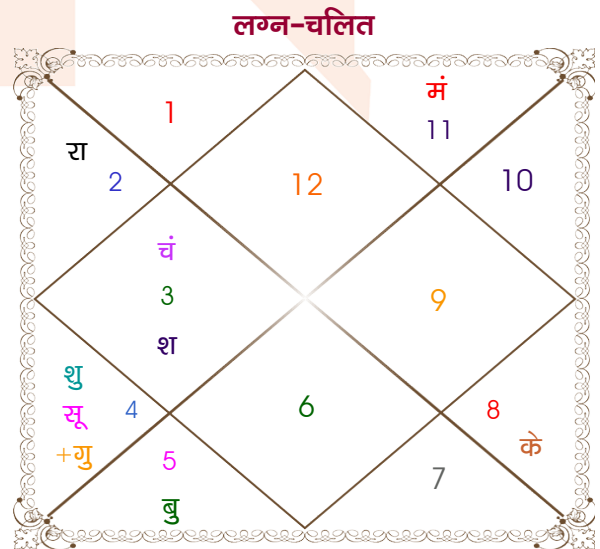

Gutpreey

Komal

Model: Web-FreeMatching

Order No: 121616902

पुल्लिंग :	लिंग	: स्त्रीलिंग
24/08/2000 :	जन्म तिथि	: 26/07/2003
गुरुवार :	दिन	: शनिवार
घंटे 13:35:00 :	जन्म समय	: 22:05:00 घंटे
घटी 19:05:37 :	जन्म समय(घटी)	: 41:06:55 घटी
India :	देश	: India
Nawashahr :	स्थान	: Nawashahr
31:06:00 उत्तर :	अक्षांश	: 31:06:00 उत्तर
76:09:00 पूर्व :	रेखांश	: 76:09:00 पूर्व
82:30:00 पूर्व :	मध्य रेखांश	: 82:30:00 पूर्व
घंटे -00:25:24 :	स्थानिक संस्कार	: -00:25:24 घंटे
घंटे 00:00:00 :	ग्रीष्म संस्कार	: 00:00:00 घंटे
05:56:45 :	सूर्योदय	: 05:38:13
18:58:03 :	सूर्यास्त	: 19:25:07
23:51:43 :	चित्रपक्षीय अयनांश	: 23:54:12

विंशोत्तरी	अंश	राशि	ग्रह	राशि	अंश	विंशोत्तरी				
मंगल 4वर्ष 7मा 17दि	14:19:54	वृश्चि	लग्न	मीन	04:24:43	राहु 15वर्ष 1मा 25दि				
गुरु	07:35:43	सिंह	सूर्य	कर्क	09:22:53	गुरु				
12/04/2023	27:50:40	वृष	चंद्र	मिथु	08:46:30	20/09/2018				
12/04/2039	21:06:28	कर्क	मंगल	कुंभ	16:11:04	20/09/2034				
गुरु	30/05/2025	09:53:46	सिंह	बुध	सिंह	00:01:28	गुरु	08/11/2020		
शनि	12/12/2027	15:17:22	वृष	गुरु	कर्क	29:14:27	शनि	22/05/2023		
बुध	19/03/2030	27:46:23	सिंह	शुक्र	कर्क	03:01:42	बुध	27/08/2025		
केतु	23/02/2031	06:47:20	वृष	शनि	मिथु	12:49:24	केतु	03/08/2026		
शुक्र	24/10/2033	00:12:13	कर्क	राहु	व	वृष	03:31:35	शुक्र	03/04/2029	
सूर्य	12/08/2034	00:12:13	मक	केतु	व	वृश्चि	03:31:35	सूर्य	20/01/2030	
चन्द्र	12/12/2035	24:28:02	मक	व	हर्ष	व	कुंभ	08:01:09	चन्द्र	22/05/2031
मंगल	17/11/2036	10:36:26	मक	व	नेप	व	मक	18:07:30	मंगल	27/04/2032
राहु	12/04/2039	16:17:36	वृश्चि	प्लूटो	व	वृश्चि	23:37:02	राहु	20/09/2034	

अष्टकूट गुण सारिणी

कूट	वर	कन्या	अंक	प्राप्त	दोष	क्षेत्र
वर्ण	वैश्य	शूद्र	1	1.00	--	जातीय कर्म
वश्य	चतुष्पाद	मानव	2	1.00	--	स्वभाव
तारा	अतिमित्र	सम्पत	3	3.00	--	भाग्य
योनि	सर्प	श्वान	4	2.00	--	यौन विचार
मैत्री	शुक्र	बुध	5	5.00	--	आपसी सम्बन्ध
गण	देव	मनुष्य	6	6.00	--	सामाजिकता
भकूट	वृष	मिथुन	7	0.00	हाँ	जीवन शैली
नाड़ी	मध्य	आद्य	8	8.00	--	स्वास्थ्य/संतान
कुल :			36	26.00		