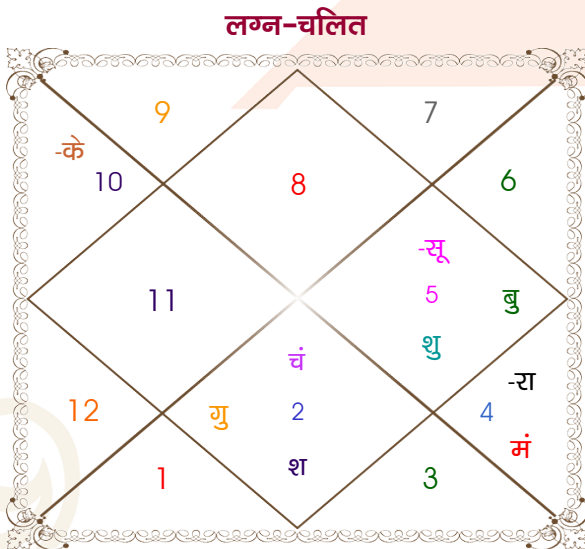

Gutpreey

Komal

Model: Web-FreeMatching

Order No: 121616902

पुल्लिंग :	लिंग	: स्त्रीलिंग
24/08/2000 :	जन्म तिथि	: 26/07/2003
गुरुवार :	दिन	: शनिवार
घंटे 13:35:00 :	जन्म समय	: 22:05:00 घंटे
घटी 19:05:37 :	जन्म समय(घटी)	: 41:06:55 घटी
India :	देश	: India
Nawashahr :	स्थान	: Nawashahr
31:06:00 उत्तर :	अक्षांश	: 31:06:00 उत्तर
76:09:00 पूर्व :	रेखांश	: 76:09:00 पूर्व
82:30:00 पूर्व :	मध्य रेखांश	: 82:30:00 पूर्व
घंटे -00:25:24 :	स्थानिक संस्कार	: -00:25:24 घंटे
घंटे 00:00:00 :	ग्रीष्म संस्कार	: 00:00:00 घंटे
05:56:45 :	सूर्योदय	: 05:38:13
18:58:03 :	सूर्यास्त	: 19:25:07
23:51:43 :	चित्रपक्षीय अयनांश	: 23:54:12

विंशोत्तरी	अंश	राशि	ग्रह	राशि	अंश	विंशोत्तरी				
मंगल 4वर्ष 7मा 17दि	14:19:54	वृश्चि	लग्न	मीन	04:24:43	राहु 15वर्ष 1मा 25दि				
गुरु	07:35:43	सिंह	सूर्य	कर्क	09:22:53	गुरु				
12/04/2023	27:50:40	वृष	चंद्र	मिथु	08:46:30	20/09/2018				
12/04/2039	21:06:28	कर्क	मंगल	कुंभ	16:11:04	20/09/2034				
गुरु	30/05/2025	09:53:46	सिंह	बुध	सिंह	00:01:28	गुरु	08/11/2020		
शनि	12/12/2027	15:17:22	वृष	गुरु	कर्क	29:14:27	शनि	22/05/2023		
बुध	19/03/2030	27:46:23	सिंह	शुक्र	कर्क	03:01:42	बुध	27/08/2025		
केतु	23/02/2031	06:47:20	वृष	शनि	मिथु	12:49:24	केतु	03/08/2026		
शुक्र	24/10/2033	00:12:13	कर्क	राहु	व	वृष	03:31:35	शुक्र	03/04/2029	
सूर्य	12/08/2034	00:12:13	मक	केतु	व	वृश्चि	03:31:35	सूर्य	20/01/2030	
चन्द्र	12/12/2035	24:28:02	मक	व	हर्ष	व	कुंभ	08:01:09	चन्द्र	22/05/2031
मंगल	17/11/2036	10:36:26	मक	व	नेप	व	मक	18:07:30	मंगल	27/04/2032
राहु	12/04/2039	16:17:36	वृश्चि	प्लूटो	व	वृश्चि	23:37:02	राहु	20/09/2034	

अष्टकूट गुण सारिणी

कूट	वर	कन्या	अंक	प्राप्त	दोष	क्षेत्र
वर्ण	वैश्य	शूद्र	1	1.00	--	जातीय कर्म
वश्य	चतुष्पाद	मानव	2	1.00	--	स्वभाव
तारा	अतिमित्र	सम्पत	3	3.00	--	भाग्य
योनि	सर्प	श्वान	4	2.00	--	यौन विचार
मैत्री	शुक्र	बुध	5	5.00	--	आपसी सम्बन्ध
गण	देव	मनुष्य	6	6.00	--	सामाजिकता
भकूट	वृष	मिथुन	7	0.00	हाँ	जीवन शैली
नाड़ी	मध्य	आद्य	8	8.00	--	स्वास्थ्य/संतान
कुल :			36	26.00		