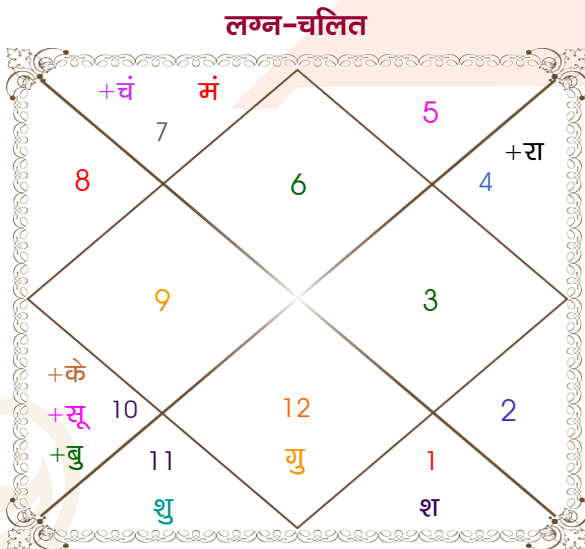

Rahul

Uma

Model: Web-FreeMatching

Order No: 121615411

पुल्लिंग :	लिंग	: स्त्रीलिंग
08/02/1999 :	जन्म तिथि	: 02/08/2002
सोमवार :	दिन	: शुक्रवार
घंटे 21:20:00 :	जन्म समय	: 11:15:00 घंटे
घटी 34:57:59 :	जन्म समय(घटी)	: 13:45:17 घटी
India :	देश	: India
Jammu :	स्थान	: Jammu
32:42:00 उत्तर :	अक्षांश	: 32:42:00 उत्तर
74:52:00 पूर्व :	रेखांश	: 74:52:00 पूर्व
82:30:00 पूर्व :	मध्य रेखांश	: 82:30:00 पूर्व
घंटे -00:30:32 :	स्थानिक संस्कार	: -00:30:32 घंटे
घंटे 00:00:00 :	ग्रीष्म संस्कार	: 00:00:00 घंटे
07:20:48 :	सूर्योदय	: 05:44:53
18:09:00 :	सूर्यास्त	: 19:28:09
23:50:31 :	चित्रपक्षीय अयनांश	: 23:53:20

<b>विंशोत्तरी</b>	<b>अंश</b>	<b>राशि</b>	<b>ग्रह</b>	<b>राशि</b>	<b>अंश</b>	<b>विंशोत्तरी</b>	
<b>गुरु 7वर्ष 2मा 10दि</b>	06:44:03	कन्या	लग्न	कन्या	24:37:31	<b>शुक्र 2वर्ष 8मा 16दि</b>	
<b>बुध</b>	25:35:11	मक	सूर्य	कर्क	15:53:11	<b>मंगल</b>	
<b>20/04/2025</b>	27:20:17	तुला	चंद्र	मेष	24:51:32	<b>18/04/2021</b>	
<b>20/04/2042</b>	11:06:32	तुला	मंगल	कर्क	18:40:00	<b>18/04/2028</b>	
बुध	17/09/2027	28:56:22	मक	बुध	28:37:51	मंगल	15/09/2021
केतु	13/09/2028	05:12:25	मीन	गुरु	06:13:33	राहु	03/10/2022
शुक्र	15/07/2031	19:48:58	कुंभ	शुक्र	00:41:27	गुरु	09/09/2023
सूर्य	20/05/2032	04:26:00	मेष	शनि	01:06:25	शनि	18/10/2024
चन्द्र	19/10/2033	28:18:38	कर्क	राहु	22:30:42	बुध	15/10/2025
मंगल	17/10/2034	28:18:38	मक	केतु	22:30:42	केतु	13/03/2026
राहु	05/05/2037	19:18:09	मक	हर्ष व	कुंभ 03:39:41	शुक्र	13/05/2027
गुरु	11/08/2039	08:39:49	मक	नेप व	मक 15:41:21	सूर्य	18/09/2027
शनि	20/04/2042	16:20:20	वृश्चि	प्लूटो व	वृश्चि 21:09:54	चन्द्र	18/04/2028

## अष्टकूट गुण सारिणी

कूट	वर	कन्या	अंक	प्राप्त	दोष	क्षेत्र
वर्ण	शूद्र	क्षत्रिय	1	0.00	--	जातीय कर्म
वश्य	मानव	चतुष्पाद	2	1.00	--	स्वभाव
तारा	साधक	प्रत्यारि	3	1.50	--	भाग्य
योनि	व्याघ्र	गज	4	1.00	--	यौन विचार
मैत्री	शुक्र	मंगल	5	3.00	--	आपसी सम्बन्ध
गण	राक्षस	मनुष्य	6	0.00	हाँ	सामाजिकता
भकूट	तुला	मेष	7	7.00	--	जीवन शैली
नाड़ी	अन्त्य	मध्य	8	8.00	--	स्वास्थ्य/संतान
कुल :			36	21.50		