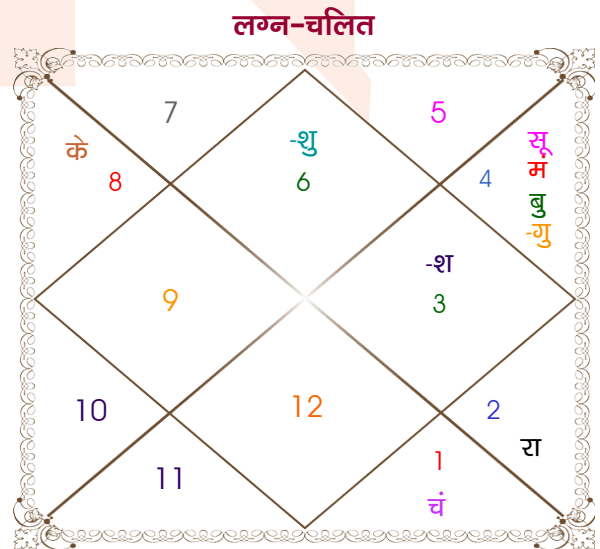

Rahul

Uma

Model: Web-FreeMatching

Order No: 121615411

पुल्लिंग :	लिंग	: स्त्रीलिंग
08/02/1999 :	जन्म तिथि	: 02/08/2002
सोमवार :	दिन	: शुक्रवार
घंटे 21:20:00 :	जन्म समय	: 11:15:00 घंटे
घटी 34:57:59 :	जन्म समय(घटी)	: 13:45:17 घटी
India :	देश	: India
Jammu :	स्थान	: Jammu
32:42:00 उत्तर :	अक्षांश	: 32:42:00 उत्तर
74:52:00 पूर्व :	रेखांश	: 74:52:00 पूर्व
82:30:00 पूर्व :	मध्य रेखांश	: 82:30:00 पूर्व
घंटे -00:30:32 :	स्थानिक संस्कार	: -00:30:32 घंटे
घंटे 00:00:00 :	ग्रीष्म संस्कार	: 00:00:00 घंटे
07:20:48 :	सूर्योदय	: 05:44:53
18:09:00 :	सूर्यास्त	: 19:28:09
23:50:31 :	चित्रपक्षीय अयनांश	: 23:53:20

<b>विंशोत्तरी</b>	<b>अंश</b>	<b>राशि</b>	<b>ग्रह</b>	<b>राशि</b>	<b>अंश</b>	<b>विंशोत्तरी</b>	
<b>गुरु 7वर्ष 2मा 10दि</b>	06:44:03	कन्या	लग्न	कन्या	24:37:31	<b>शुक्र 2वर्ष 8मा 16दि</b>	
<b>बुध</b>	25:35:11	मक	सूर्य	कर्क	15:53:11	<b>मंगल</b>	
<b>20/04/2025</b>	27:20:17	तुला	चंद्र	मेष	24:51:32	<b>18/04/2021</b>	
<b>20/04/2042</b>	11:06:32	तुला	मंगल	कर्क	18:40:00	<b>18/04/2028</b>	
बुध	17/09/2027	28:56:22	मक	बुध	28:37:51	मंगल	15/09/2021
केतु	13/09/2028	05:12:25	मीन	गुरु	06:13:33	राहु	03/10/2022
शुक्र	15/07/2031	19:48:58	कुंभ	शुक्र	00:41:27	गुरु	09/09/2023
सूर्य	20/05/2032	04:26:00	मेष	शनि	01:06:25	शनि	18/10/2024
चन्द्र	19/10/2033	28:18:38	कर्क	राहु	22:30:42	बुध	15/10/2025
मंगल	17/10/2034	28:18:38	मक	केतु	22:30:42	केतु	13/03/2026
राहु	05/05/2037	19:18:09	मक	हर्ष व	कुंभ 03:39:41	शुक्र	13/05/2027
गुरु	11/08/2039	08:39:49	मक	नेप व	मक 15:41:21	सूर्य	18/09/2027
शनि	20/04/2042	16:20:20	वृश्चि	प्लूटो व	वृश्चि 21:09:54	चन्द्र	18/04/2028

## अष्टकूट गुण सारिणी

कूट	वर	कन्या	अंक	प्राप्त	दोष	क्षेत्र
वर्ण	शूद्र	क्षत्रिय	1	0.00	--	जातीय कर्म
वश्य	मानव	चतुष्पाद	2	1.00	--	स्वभाव
तारा	साधक	प्रत्यारि	3	1.50	--	भाग्य
योनि	व्याघ्र	गज	4	1.00	--	यौन विचार
मैत्री	शुक्र	मंगल	5	3.00	--	आपसी सम्बन्ध
गण	राक्षस	मनुष्य	6	0.00	हाँ	सामाजिकता
भकूट	तुला	मेष	7	7.00	--	जीवन शैली
नाड़ी	अन्त्य	मध्य	8	8.00	--	स्वास्थ्य/संतान
कुल :			36	21.50		