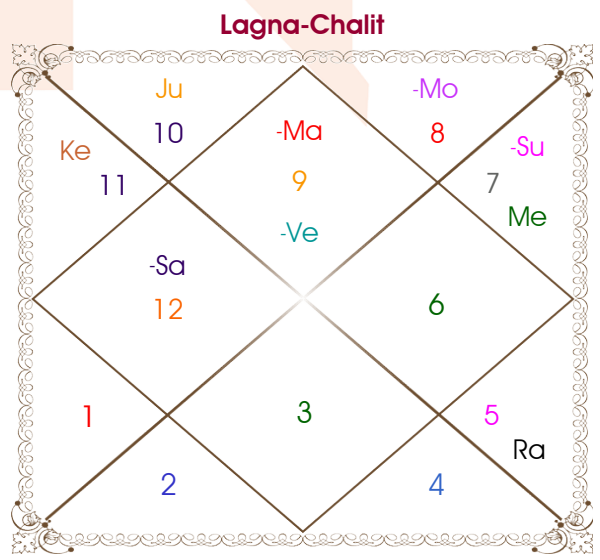

Yashodeep singh

Lovely Rai

Model: Web-FreeMatching

Order No: 121615409

Male : _____ Sex _____ : Female
 12/01/1997 : _____ Date of Birth _____ : 02/11/1997
 Sunday : _____ Day _____ : Sunday
 Hour 10:30:00 : _____ Time of Birth _____ : 11:10:00 Hour
 Ghati 09:08:23 : _____ Time of Birth(Ghati) _____ : 12:26:32 Ghati
 India : _____ Country _____ : India
 Allahabad : _____ City _____ : Giridih
 25:27:00 North : _____ Latitude _____ : 24:10:00 North
 81:50:00 East : _____ Longitude _____ : 86:20:00 East
 82:30:00 East : _____ Zone _____ : 82:30:00 East
 Hour -00:02:40 : _____ Loc Time Corr _____ : 00:15:20 Hour
 Hour 00:00:00 : _____ War Time Corr _____ : 00:00:00 Hour
 06:50:38 : _____ Sunrise _____ : 05:51:46
 17:31:32 : _____ Sunset _____ : 17:04:37
 23:48:58 : _____ Lahiri Ayanamsa _____ : 23:49:31

Ashtakoot Guna Chart

Koot	Male	Female	Max	Mark	Dosha	Area
Varan	Shoodra	Vipra	1	0.00	--	Deeds
Vashya	Manav	Keetak	2	1.00	--	Nature
Tara	Mitra	Vipat	3	1.50	--	Destiny
Yoni	Ashwa	Mrig	4	3.00	--	Sex Life
Maitri	Saturn	Mars	5	0.50	--	Relationship
Gana	Rakshas	Deva	6	1.00	--	Sociality
Bhakut	Aquarius	Scorpio	7	7.00	--	Life Style
Nadi	Adya	Madhya	8	8.00	--	Kids/Health
Total:			36	22.00		