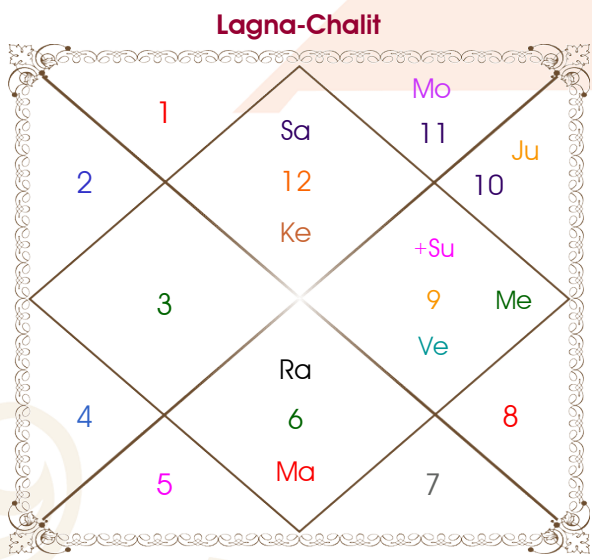

Yashodeep singh

Lovely Rai

Model: Web-FreeMatching

Order No: 121615409

Male : _____ Sex _____ : Female
 12/01/1997 : _____ Date of Birth _____ : 02/11/1997
 Sunday : _____ Day _____ : Sunday
 Hour 10:30:00 : _____ Time of Birth _____ : 11:10:00 Hour
 Ghati 09:08:23 : _____ Time of Birth(Ghati) _____ : 12:26:32 Ghati
 India : _____ Country _____ : India
 Allahabad : _____ City _____ : Giridih
 25:27:00 North : _____ Latitude _____ : 24:10:00 North
 81:50:00 East : _____ Longitude _____ : 86:20:00 East
 82:30:00 East : _____ Zone _____ : 82:30:00 East
 Hour -00:02:40 : _____ Loc Time Corr _____ : 00:15:20 Hour
 Hour 00:00:00 : _____ War Time Corr _____ : 00:00:00 Hour
 06:50:38 : _____ Sunrise _____ : 05:51:46
 17:31:32 : _____ Sunset _____ : 17:04:37
 23:48:58 : _____ Lahiri Ayanamsa _____ : 23:49:31

Vimshottari		Degree	Sign	Pln	Sign	Degree	Vimshottari	
Rahu 12Y 8M 5D		04:12:50	Pis	Asc	Sag	27:00:06	Saturn 14Y 0M 12D	
Saturn		28:13:07	Sag	Sun	Lib	16:00:45	Mercury	
18/09/2025		10:36:20	Aqu	Mon	Sco	06:49:03	15/11/2011	
18/09/2044		08:43:40	Vir	Mar	Sag	00:56:35	14/11/2028	
Saturn	21/09/2028	09:11:00	Sag	R Mer	Lib	27:53:39	Mercury	13/04/2014
Mercury	01/06/2031	03:58:01	Cap	Jup	Cap	19:17:19	Ketu	10/04/2015
Ketu	10/07/2032	08:39:39	Sag	Ven	Sag	02:59:19	Venus	08/02/2018
Venus	10/09/2035	08:10:51	Pis	Sat R	Pis	21:20:55	Sun	15/12/2018
Sun	22/08/2036	07:25:50	Vir	R Rah R	Leo	24:39:35	Moon	16/05/2020
Moon	23/03/2038	07:25:50	Pis	R Ket R	Aqu	24:39:35	Mars	13/05/2021
Mars	02/05/2039	10:05:18	Cap	Ura	Cap	11:03:41	Rahu	30/11/2023
Rahu	08/03/2042	03:25:54	Cap	Nep	Cap	03:31:02	Jupiter	07/03/2026
Jupiter	18/09/2044	10:55:29	Sco	Plu	Sco	10:39:59	Saturn	14/11/2028