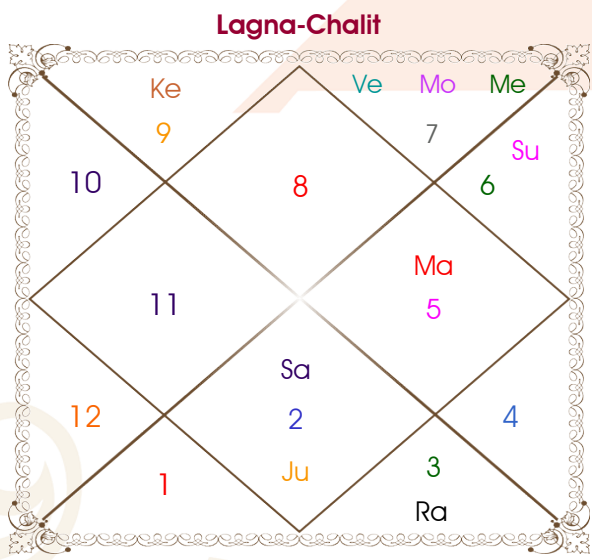

Raj khushalani

Ms. Prarthana

Model: Web-FreeMatching

Order No: 121614402

Male : _____ Sex _____ : Female
 30/09/2000 : _____ Date of Birth _____ : 11/11/2001
 Saturday : _____ Day _____ : Sunday
 Hour 11:00:00 : _____ Time of Birth _____ : 16:39:00 Hour
 Ghati 11:16:48 : _____ Time of Birth(Ghati) _____ : 24:47:28 Ghati
 India : _____ Country _____ : India
 Mumbai : _____ City _____ : Mumbai
 18:58:00 North : _____ Latitude _____ : 18:58:00 North
 72:50:00 East : _____ Longitude _____ : 72:50:00 East
 82:30:00 East : _____ Zone _____ : 82:30:00 East
 Hour -00:38:40 : _____ Loc Time Corr _____ : -00:38:40 Hour
 Hour 00:00:00 : _____ War Time Corr _____ : 00:00:00 Hour
 06:29:16 : _____ Sunrise _____ : 06:44:00
 18:27:40 : _____ Sunset _____ : 18:01:25
 23:51:46 : _____ Lahiri Ayanamsa _____ : 23:52:40

Ashtakoot Guna Chart

Koot	Male	Female	Max	Mark	Dosha	Area
Varan	Shoodra	Vaishya	1	0.00	--	Deeds
Vashya	Manav	Manav	2	2.00	--	Nature
Tara	Kshem	Vadha	3	1.50	--	Destiny
Yoni	Mahish	Gau	4	3.00	--	Sex Life
Maitri	Venus	Mercury	5	5.00	--	Relationship
Gana	Deva	Manushya	6	6.00	--	Sociality
Bhakut	Libra	Virgo	7	0.00	Yes	Life Style
Nadi	Antya	Adya	8	8.00	--	Kids/Health
Total:			36	25.50		