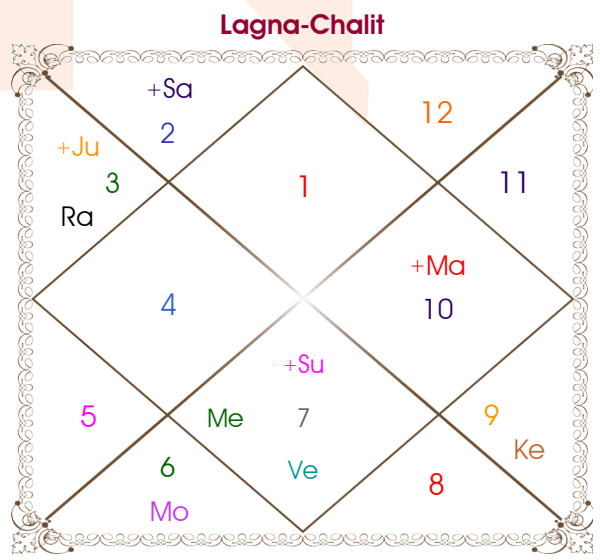

Raj khushalani

Ms. Prarthana

Model: Web-FreeMatching

Order No: 121614402

Male : _____ Sex _____ : Female
 30/09/2000 : _____ Date of Birth _____ : 11/11/2001
 Saturday : _____ Day _____ : Sunday
 Hour 11:00:00 : _____ Time of Birth _____ : 16:39:00 Hour
 Ghati 11:16:48 : _____ Time of Birth(Ghati) _____ : 24:47:28 Ghati
 India : _____ Country _____ : India
 Mumbai : _____ City _____ : Mumbai
 18:58:00 North : _____ Latitude _____ : 18:58:00 North
 72:50:00 East : _____ Longitude _____ : 72:50:00 East
 82:30:00 East : _____ Zone _____ : 82:30:00 East
 Hour -00:38:40 : _____ Loc Time Corr _____ : -00:38:40 Hour
 Hour 00:00:00 : _____ War Time Corr _____ : 00:00:00 Hour
 06:29:16 : _____ Sunrise _____ : 06:44:00
 18:27:40 : _____ Sunset _____ : 18:01:25
 23:51:46 : _____ Lahiri Ayanamsa _____ : 23:52:40

Ashtakoot Guna Chart

Koot	Male	Female	Max	Mark	Dosha	Area
Varan	Shoodra	Vaishya	1	0.00	--	Deeds
Vashya	Manav	Manav	2	2.00	--	Nature
Tara	Kshem	Vadha	3	1.50	--	Destiny
Yoni	Mahish	Gau	4	3.00	--	Sex Life
Maitri	Venus	Mercury	5	5.00	--	Relationship
Gana	Deva	Manushya	6	6.00	--	Sociality
Bhakut	Libra	Virgo	7	0.00	Yes	Life Style
Nadi	Antya	Adya	8	8.00	--	Kids/Health
Total:			36	25.50		