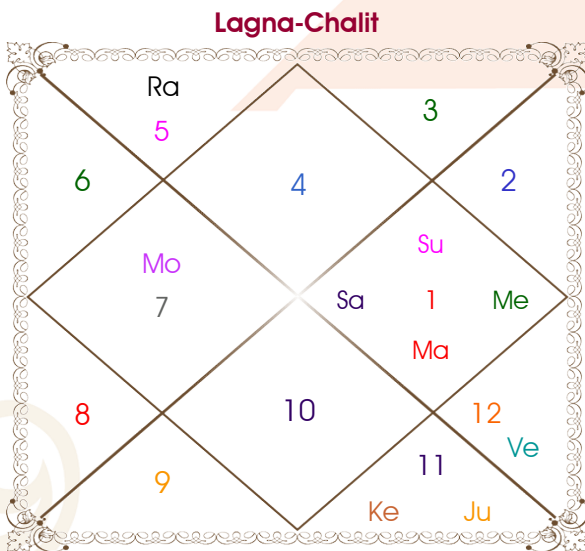

Rahul gangwani

Ms.Prarthana

Model: Web-FreeMatching

Order No: 121614105

Male : _____ Sex _____ : Female
 11/05/1998 : _____ Date of Birth _____ : 11/11/2001
 Monday : _____ Day _____ : Sunday
 Hour 11:25:00 : _____ Time of Birth _____ : 16:39:00 Hour
 Ghati 14:31:22 : _____ Time of Birth(Ghati) _____ : 25:14:34 Ghati
 United Arab Emirates : _____ Country _____ : India
 Dubai : _____ City _____ : Mumbai
 25:18:00 North : _____ Latitude _____ : 18:58:00 North
 55:20:00 East : _____ Longitude _____ : 72:50:00 East
 60:00:00 East : _____ Zone _____ : 82:30:00 East
 Hour -00:18:40 : _____ Loc Time Corr _____ : -00:38:40 Hour
 Hour 00:00:00 : _____ War Time Corr _____ : 00:00:00 Hour
 05:36:27 : _____ Sunrise _____ : 06:44:00
 18:54:01 : _____ Sunset _____ : 18:01:25
 23:49:54 : _____ Lahiri Ayanamsa _____ : 23:52:40

Ashtakoot Guna Chart

Koot	Male	Female	Max	Mark	Dosha	Area
Varan	Shoodra	Vaishya	1	0.00	--	Deeds
Vashya	Manav	Manav	2	2.00	--	Nature
Tara	Pratyari	Saadhak	3	1.50	--	Destiny
Yoni	Vyaghr	Gau	4	0.00	--	Sex Life
Maitri	Venus	Mercury	5	5.00	--	Relationship
Gana	Rakshas	Manushya	6	0.00	Yes	Sociality
Bhakut	Libra	Virgo	7	0.00	Yes	Life Style
Nadi	Antya	Adya	8	8.00	--	Kids/Health
Total:			36	16.50		