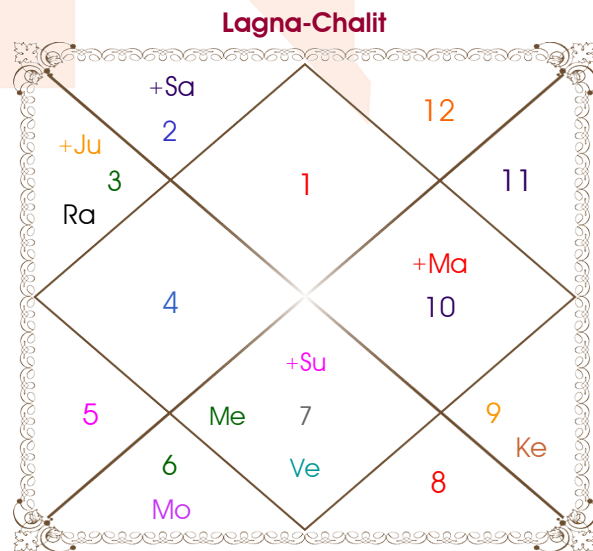

Rahul gangwani

Ms.Prarthana

Model: Web-FreeMatching

Order No: 121614105

Male : _____ Sex _____ : Female
 11/05/1998 : _____ Date of Birth _____ : 11/11/2001
 Monday : _____ Day _____ : Sunday
 Hour 11:25:00 : _____ Time of Birth _____ : 16:39:00 Hour
 Ghati 14:31:22 : _____ Time of Birth(Ghati) _____ : 25:14:34 Ghati
 United Arab Emirates : _____ Country _____ : India
 Dubai : _____ City _____ : Mumbai
 25:18:00 North : _____ Latitude _____ : 18:58:00 North
 55:20:00 East : _____ Longitude _____ : 72:50:00 East
 60:00:00 East : _____ Zone _____ : 82:30:00 East
 Hour -00:18:40 : _____ Loc Time Corr _____ : -00:38:40 Hour
 Hour 00:00:00 : _____ War Time Corr _____ : 00:00:00 Hour
 05:36:27 : _____ Sunrise _____ : 06:44:00
 18:54:01 : _____ Sunset _____ : 18:01:25
 23:49:54 : _____ Lahiri Ayanamsa _____ : 23:52:40

Ashtakoot Guna Chart

Koot	Male	Female	Max	Mark	Dosha	Area
Varan	Shoodra	Vaishya	1	0.00	--	Deeds
Vashya	Manav	Manav	2	2.00	--	Nature
Tara	Pratyari	Saadhak	3	1.50	--	Destiny
Yoni	Vyaghr	Gau	4	0.00	--	Sex Life
Maitri	Venus	Mercury	5	5.00	--	Relationship
Gana	Rakshas	Manushya	6	0.00	Yes	Sociality
Bhakut	Libra	Virgo	7	0.00	Yes	Life Style
Nadi	Antya	Adya	8	8.00	--	Kids/Health
Total:			36	16.50		